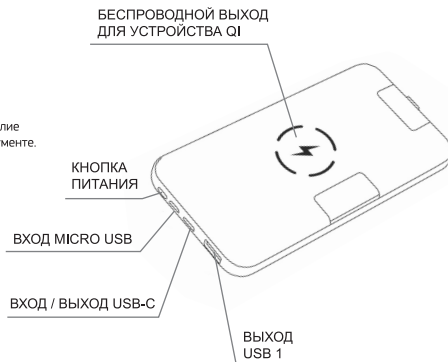

CS-PBFSQT-10000

РУКОВОДСТВО ПОЛЬЗОВАТЕЛЯ

Характеристики продукции

■ Технические характеристики

Тип аккумулятора: Литий-полимерный аккумулятор
Срок службы: ≥500 циклов
Выход 1 USB: 5V/3A, 9V/2A, 12V/1.5A
Выход 2 USB-C: 5V/3A, 9V/2A, 12V/1.5A
Выход 3 Wireless: 5W, 7.5W, 10 W(QI)
Электрическая ёмкость: 10 000 мАч
Размеры устройства: 158 x 77 x 17 мм
Вес: 231 г
Рабочая температура: 5~40°C
Технические характеристики подлежат изменениям и усовершенствованиям без уведомления. Фактическое изделие может отличаться от изображений, приведенных в этом документе.

■ Содержимое упаковки

1. Внешний аккумулятор
2. Зарядный кабель USB-Micro USB
3. Руководство пользователя

Характеристики продукции

Инструкция по эксплуатации

■ Зарядка внешнего аккумулятора

Подсоедините зарядный кабель Micro USB / USB-C к адаптеру переменного тока (продается отдельно).

Светодиодный индикатор на внешнем аккумуляторе начнет мигать, показывая состояние зарядки.

После того как внешний аккумулятор будет полностью заряжен, отсоедините его от адаптера переменного тока.

! Примечание: