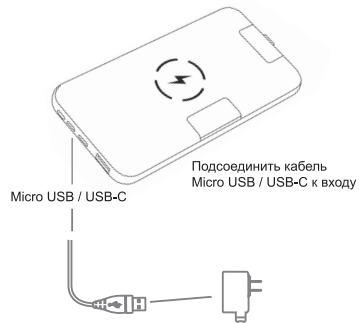

■ Содержимое упаковки

1. Внешний аккумулятор
2. Зарядный кабель USB-Micro USB
3. Руководство пользователя

Характеристики продукции

Инструкция по эксплуатации

■ Зарядка внешнего аккумулятора

Подсоедините зарядный кабель Micro USB / USB-C к адаптеру переменного тока (продается отдельно).

Светодиодный индикатор на внешнем аккумуляторе начнет мигать, показывая состояние зарядки.

После того как внешний аккумулятор будет полностью заряжен, отсоедините его от адаптера переменного тока.

! Примечание: