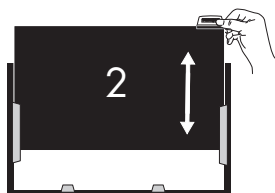

### Quick Reveal Tabs™

- Customize your tab configuration for easy on and off; Larger screens use more tabs
- Personnalisez la configuration de vos onglets pour faciliter l'installation et le retrait ; Les écrans plus larges peuvent requérir un nombre plus important d'onglets
- Personalice la configuración de lengüetas para instalar y extraer fácilmente. Las pantallas más grandes necesitan más lengüetas
- Passen Sie die Laschenkonfiguration für einfaches Anbringen und Entfernen individuell an; Größere Bildschirme benötigen mehr Laschen
- Personalizza la configurazione delle linguette in modo da applicare/rimuovere facilmente il filtro; per schermi più grandi usare più filtri
- Pas de configuratie van uw tabs aan voor gemakkelijk aanbrengen en verwijderen. Voor grotere schermen zijn meer tabs nodig
- Anpassa dina flickkonfigurationer för enkel på- och avslagning; Större skärmar använder fler flikar
- Położenie prowadnic można dostosować w celu prostego zakrywania i odsłaniania ekranu; Przy większych ekranach należy użyć więcej prowadnic
- Подгоните конфигурацию держателей для легкой установки и снятия. Для больших экранов используйте больше держателей
- Personalize a configuração das abas para facilitar a colocação e remoção; Ecrãs maiores utilizam mais abas