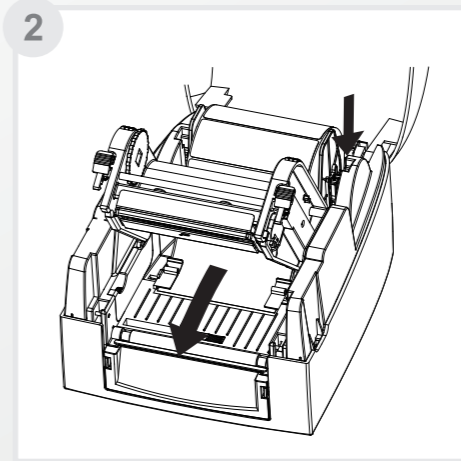

Godex China
infoGC@godexintl.com
+86-21-5665-1313

Godex Europe
infoGE@godexintl.com
+49-2195-59599-0

Quick Guide : G500
Version : Rev.B
Issue Date : 2018.05.07
P/N : 317-025000-303

3

4

5