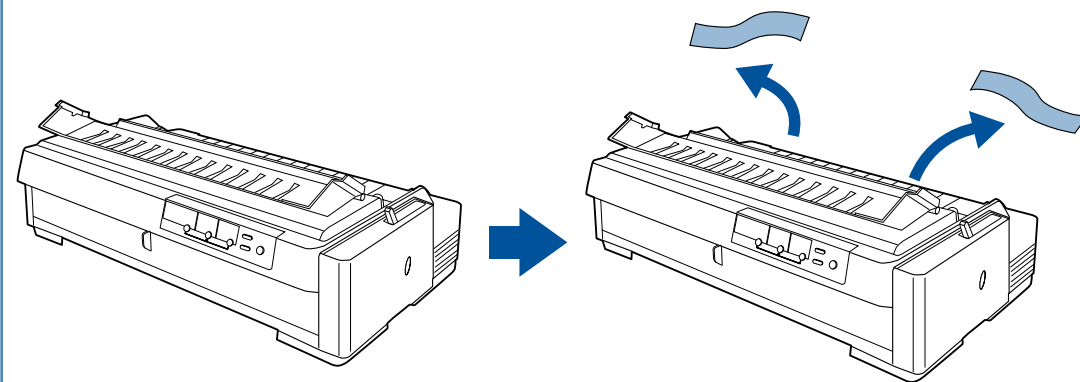

دليل الإعداد
راهنمای تنظیم

DE: Maschinenlärminformations-Verordnung 3. GPSGV: Der höchste Schalldruckpegel beträgt 70 dB(A) oder weniger gemäß EN ISO 7779.

Das Gerät ist nicht für die Benutzung im unmittelbaren Gesichtsfeld am Bildschirmarbeitsplatz vorgesehen. Um störende Reflexionen am Bildschirmarbeitsplatz zu vermeiden, darf dieses Produkt nicht im unmittelbaren Gesichtsfeld platziert werden.