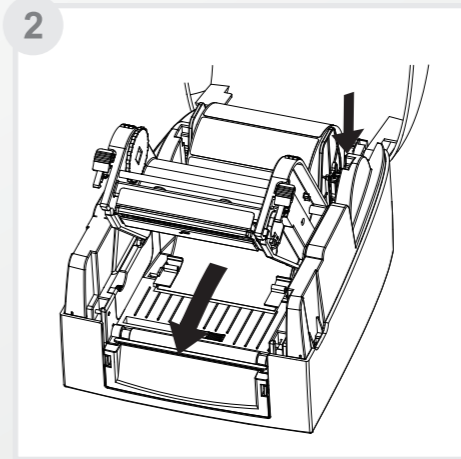

Godex China
infoGC@godexintl.com
+86-21-5665-1313

Godex Europe
infoGE@godexintl.com
+49-2195-59599-0

Quick Guide : G500
Version : Rev.B
Issue Date : 2018.05.07
P/N : 317-025000-303

3

4

5