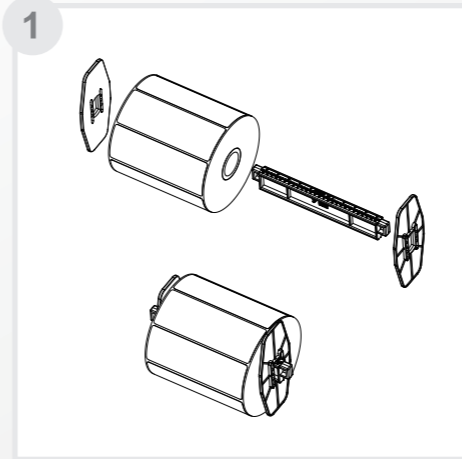

Godex China
infoGC@godexintl.com
+86-21-5665-1313

Godex Europe
infoGE@godexintl.com
+49-2195-59599-0

Quick Guide : G500
Version : Rev.B
Issue Date : 2018.05.07
P/N : 317-025000-303

3

4

5