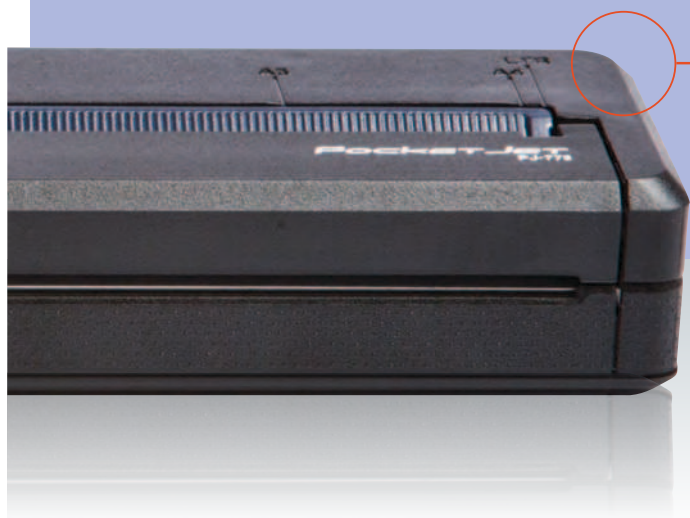

Ширина принтера серии PJ-700 составляет 26 см, а его вес всего 480 г (без аккумулятора). Несмотря на такие скромные размеры, это полноценное решение для мобильной печати в формате А4. Принтер помещается в портфель или компьютерную сумку, а при необходимости легко устанавливается в автомобиле или другом рабочем пространстве. Формат А4 считается оптимальным для таких документов, как счета, отчеты об обслуживании или накладные. Кроме того, широкий выбор дополнительных принадлежностей позволит вам полностью адаптировать принтер серии PJ-700 под свои потребности.

Другие возможности

- Поддержка протокола Basic Imaging Protocol (BIP) для загрузки и печати файлов JPEG
- Сохранение шаблонов документов на принтере для ускорения передачи данных
- Совместимость с широким рядом встроенных систем за счет командного языка PJ ESC/P

Выбор источника питания: литиево-ионная аккумуляторная батарея, адаптер переменного тока или автомобильный адаптер.