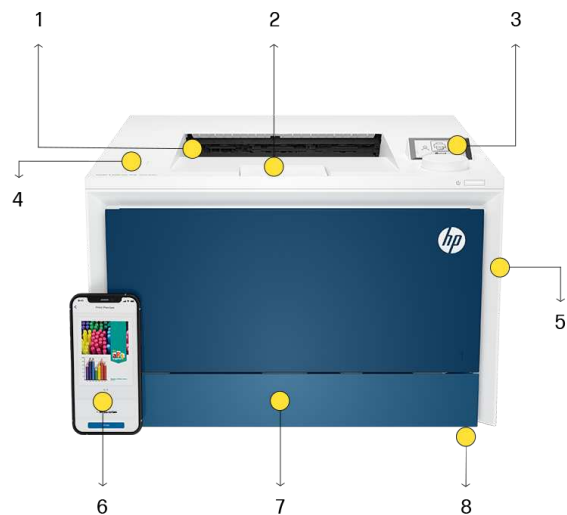

- Компактный и высокопроизводительный цветной принтер, который идеально подходит для рабочих групп численностью до 10 человек.
- Этот принтер с высокой скоростью печати соответствует самым высоким требованиям и позволяет повысить эффективность рабочего процесса.
- Неизменно высокое качество печати каждого документа, реалистичные цвета и высокая четкость деталей подчеркивают ваш высокий профессионализм¹.

Настройка и управление с помощью единой информационной панели³

- Подключайтесь к любым принтерам из своего парка устройств. Надежные функции и интеллектуальные инструменты помогают вашим сотрудникам работать эффективнее, где бы они ни находились².
- Smart Admin позволяет в любом месте легко управлять подключенными к облаку принтерами HP с помощью единой информационной панели³.
- Управляйте централизованно всеми устройствами печати. HP Web Jetadmin позволяет легко добавлять и обновлять устройства, решения и политики⁴.

Обзор продукта

1. Автоматическая двусторонняя печать
2. Скорость печати до 33 стр/мин (A4), стандартная емкость лотка 300 листов
3. 4-строчный ЖК-дисплей с функцией быстрого набора номера
4. Высокоскоростные порты USB, встроенный интерфейс Fast Ethernet
5. Предварительно настроенные параметры безопасности
6. Приложение HP Smart для управления с мобильных устройств
7. Разработан для рабочих групп численностью до 10 пользователей
8. Реалистичные цвета благодаря тонеру HP TerraJet