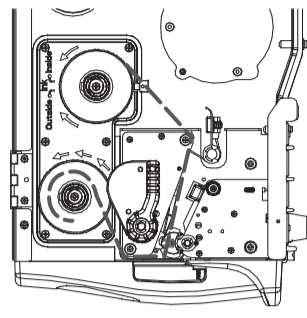

RIBBON LOAD

- (CZ) Zložení barvicí pásky
- (DE) Farbband einlegen
- (ES) Carga de la cinta de transferencia
- (FI) Väriauhan asennus
- (FR) Charge du Ruban
- (GR) Φόρτωση μελανοταινίας
- (IT) Installazione Nastro
- (JP) リボンの取り付け
- (KR) 리본 장착
- (NL) Lint laden
- (PL) ZAKŁADANIE TAŚMY
- (PT) Colocação de fita de transferência
- (RU) Установка красящей ленты
- (SC) 磁帶的安裝
- (TC) 磁帶的安裝
- (TR) RIBON (ŞERİT) TAKIMA

A

- Ribbon ink outside
- (CZ) Barvivo vně návinnu
- (DE) Farbband außengewickelt
- (ES) Cinta con tintado externo
- (FI) Väriauha, Ink Out
- (FR) Ruban encre à l'extérieur
- (GR) Μελάιν στην εξωτερική πλευρά
- (IT) Inchiostatura esterna
- (JP) 外巻きリボン
- (KR) 아웃사이드 리본
- (NL) Inktlint buitenzijde
- (PL) Nawinięcie taśmy na zewnątrz
- (PT) Cinta com tinta externa
- (RU) Красящая лента (тип ink outside)
- (SC) 外卷式磁帶
- (TC) 外卷式磁帶
- (TR) Mürekkep dış tarafta

B

- Ribbon ink inside
- (CZ) Barvivo uvnitř návinnu
- (DE) Farbband innengewickelt
- (ES) Cinta con tintado interno
- (FI) Väriauha, Ink In
- (FR) Ruban encre à l'intérieur
- (GR) Μελάιν στην εσωτερική πλευρά
- (IT) Inchiostatura interna
- (JP) 内巻きリボン
- (KR) 인사이드 리본
- (NL) Inktlint binnenzijde
- (PL) Nawinięcie taśmy do wewnątrz
- (PT) Cinta com tinta interna
- (RU) Красящая лента (тип ink inside)
- (SC) 内卷式磁帶
- (TC) 内卷式磁帶
- (TR) Mürekkep iç tarafta