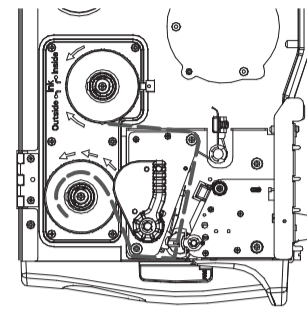

RIBBON LOAD

- (CZ) Zložení barvicí pásky
- (DE) Farbband einlegen
- (ES) Carga de la cinta de transferencia
- (FI) Väriauhan asennus
- (FR) Charge du Ruban
- (GR) Φόρτωση μελανοταινίας
- (IT) Installazione Nastro
- (JP) リボンの取り付け
- (KR) 리본 장착
- (NL) Lint laden
- (PL) ZAKŁADANIE TAŚMY
- (PT) Colocação de fita de transferência
- (RU) Установка красящей ленты
- (SC) 磁帶的安裝
- (TC) 磁帶的安裝
- (TR) RIBON (ŞERİT) TAKIMA

A

- Ribbon ink outside
- (CZ) Barvivo vně návinnu
- (DE) Farbband außengewickelt
- (ES) Cinta con tintado externo
- (FI) Väriauha, Ink Out
- (FR) Ruban encre à l'extérieur
- (GR) Μελάιν στην εξωτερική πλευρά
- (IT) Inchiostatura esterna
- (JP) 外巻きリボン
- (KR) 아웃사이드 리본
- (NL) Inktlint buitenzijde
- (PL) Nawinięcie taśmy na zewnątrz
- (PT) Cinta com tinta externa
- (RU) Красящая лента (тип ink outside)
- (SC) 外卷式磁帶
- (TC) 外卷式磁帶
- (TR) Mürekkep dış tarafta

B

- Ribbon ink inside
- (CZ) Barvivo uvnitř návinnu
- (DE) Farbband innengewickelt
- (ES) Cinta con tintado interno
- (FI) Väriauha, Ink In
- (FR) Ruban encre à l'intérieur
- (GR) Μελάιν στην εσωτερική πλευρά
- (IT) Inchiostatura interna
- (JP) 内巻きリボン
- (KR) 인사이드 리본
- (NL) Inktlint binnenzijde
- (PL) Nawinięcie taśmy do wewnątrz
- (PT) Cinta com tinta interna
- (RU) Красящая лента (тип ink inside)
- (SC) 内卷式磁帶
- (TC) 内卷式磁帶
- (TR) Mürekkep iç tarafta