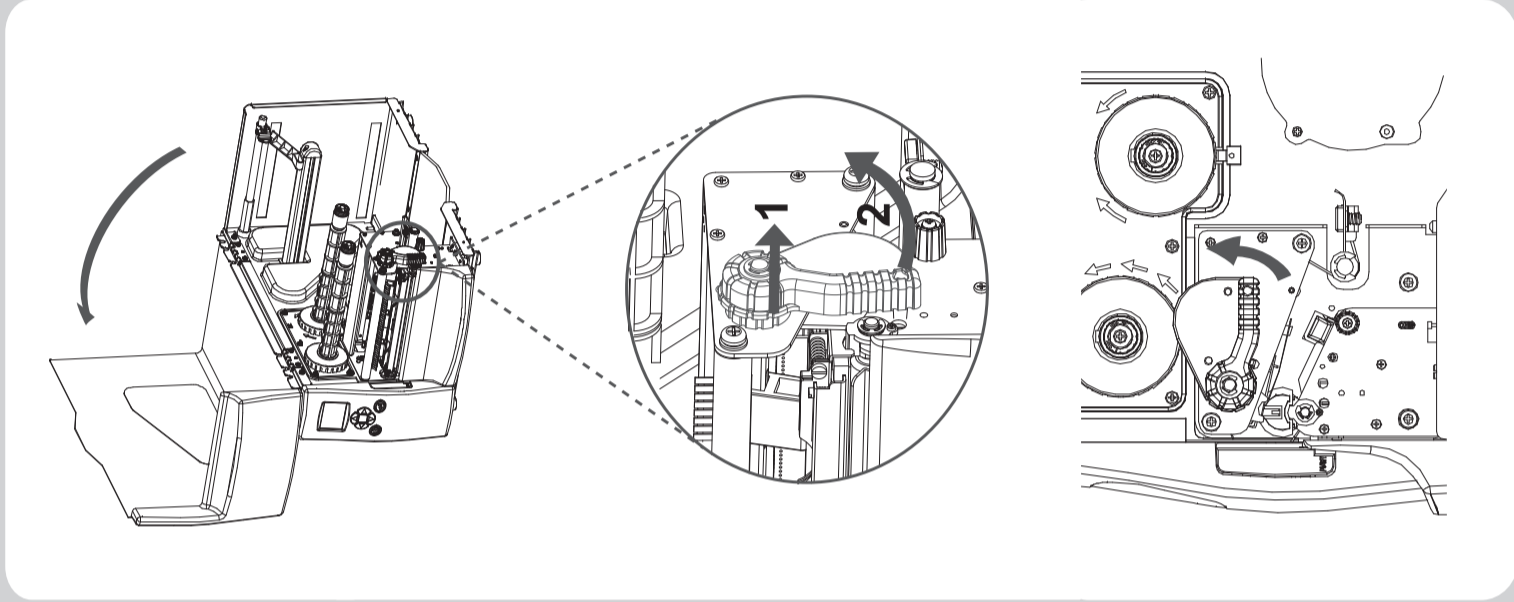

RIBBON LOAD

- (CZ) Zložení barvicí pásky
- (DE) Farbband einlegen
- (ES) Carga de la cinta de transferencia
- (FI) Väriauhan asennus
- (FR) Charge du Ruban
- (GR) Φόρτωση μελανοταινίας
- (IT) Installazione Nastro
- (JP) リボンの取り付け
- (KR) 리본 장착
- (NL) Lint laden
- (PL) ZAKŁADANIE TAŚMY
- (PT) Colocação de fita de transferência
- (RU) Установка красящей ленты
- (SC) 磁帶的安裝
- (TC) 磁帶的安裝
- (TR) RIBON (ŞERİT) TAKIMA

A

- Ribbon ink outside
- (CZ) Barvivo vně návinnu
- (DE) Farbband außengewickelt
- (ES) Cinta con tintado externo
- (FI) Väriauha, Ink Out
- (FR) Ruban encre à l'extérieur
- (GR) Μελάιν στην εξωτερική πλευρά
- (IT) Inchiostatura esterna
- (JP) 外巻きリボン
- (KR) 아웃사이드 리본
- (NL) Inktlint buitenzijde
- (PL) Nawinięcie taśmy na zewnątrz
- (PT) Cinta com tinta externa
- (RU) Красящая лента (тип ink outside)
- (SC) 外卷式磁帶
- (TC) 外卷式磁帶
- (TR) Mürekkep dış tarafta

B

- Ribbon ink inside
- (CZ) Barvivo uvnitř návinnu
- (DE) Farbband innengewickelt
- (ES) Cinta con tintado interno
- (FI) Väriauha, Ink In
- (FR) Ruban encre à l'intérieur
- (GR) Μελάιν στην εσωτερική πλευρά
- (IT) Inchiostatura interna
- (JP) 内巻きリボン
- (KR) 인사이드 리본
- (NL) Inktlint binnenzijde
- (PL) Nawinięcie taśmy do wewnątrz
- (PT) Cinta com tinta interna
- (RU) Красящая лента (тип ink inside)
- (SC) 内卷式磁帶
- (TC) 内卷式磁帶
- (TR) Mürekkep iç tarafta