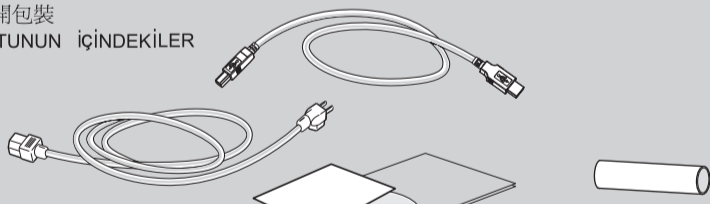

UNPACKING

- (CZ) Vybalení
- (DE) Auspacken
- (ES) Desembalaje
- (FI) Pakkauksen purkaminen
- (FR) Déballage
- (GR) Αποσκευασία
- (IT) Disimballaggio
- (JP) 開梱(内容物の確認)
- (KR) 개봉
- (NL) Uitpakken
- (PL) ROZPAKOWANIE
- (PT) Desempacotar
- (RU) Распаковка
- (SC) 打开包装
- (TC) 打開包裝
- (TR) KUTUNUN İÇİNDEKİLER