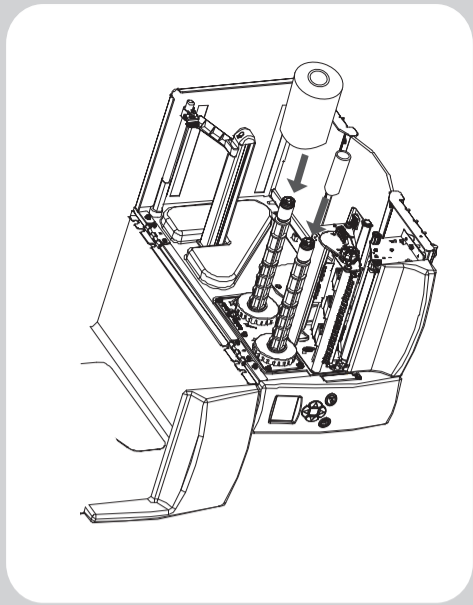

RIBBON LOAD

- (CZ) Zložení barvicí pásky
- (DE) Farbband einlegen
- (ES) Carga de la cinta de transferencia
- (FI) Väriauhan asennus
- (FR) Charge du Ruban
- (GR) Φόρτωση μελανοταινίας
- (IT) Installazione Nastro
- (JP) リボンの取り付け
- (KR) 리본 장착
- (NL) Lint laden
- (PL) ZAKŁADANIE TAŚMY
- (PT) Colocação de fita de transferência
- (RU) Установка красящей ленты
- (SC) 磁帶的安裝
- (TC) 磁帶的安裝
- (TR) RIBON (ŞERİT) TAKIMA

A

- Ribbon ink outside
- (CZ) Barvivo vně návinnu
- (DE) Farbband außengewickelt
- (ES) Cinta con tintado externo
- (FI) Väriauha, Ink Out
- (FR) Ruban encre à l'extérieur
- (GR) Μελάιν στην εξωτερική πλευρά
- (IT) Inchiostatura esterna
- (JP) 外巻きリボン
- (KR) 아웃사이드 리본
- (NL) Inktlint buitenzijde
- (PL) Nawinięcie taśmy na zewnątrz
- (PT) Cinta com tinta externa
- (RU) Красящая лента (тип ink outside)
- (SC) 外卷式磁帶
- (TC) 外卷式磁帶
- (TR) Mürekkep dış tarafta

B

- Ribbon ink inside
- (CZ) Barvivo uvnitř návinnu
- (DE) Farbband innengewickelt
- (ES) Cinta con tintado interno
- (FI) Väriauha, Ink In
- (FR) Ruban encre à l'intérieur
- (GR) Μελάιν στην εσωτερική πλευρά
- (IT) Inchiostatura interna
- (JP) 内巻きリボン
- (KR) 인사이드 리본
- (NL) Inktlint binnenzijde
- (PL) Nawinięcie taśmy do wewnątrz
- (PT) Cinta com tinta interna
- (RU) Красящая лента (тип ink inside)
- (SC) 内卷式磁帶
- (TC) 内卷式磁帶
- (TR) Mürekkep iç tarafta