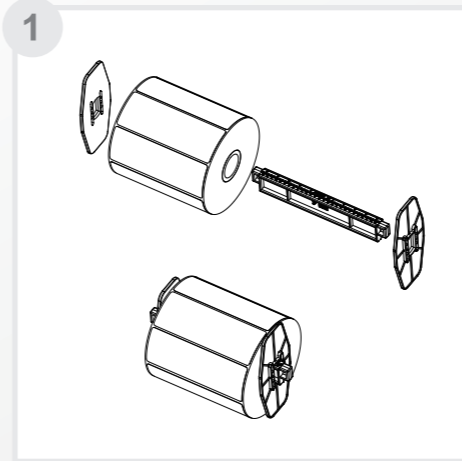

Godex China
infoGC@godexintl.com
+86-21-5665-1313

Godex Europe
infoGE@godexintl.com
+49-2195-59599-0

Quick Guide : G500
Version : Ver.B
Issue Date : 2018.05.07
P/N : 317-025000-303

3

4

5