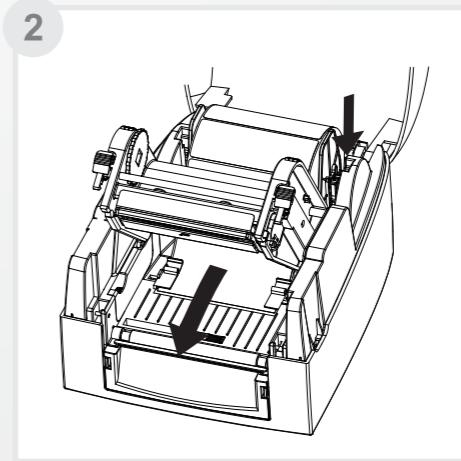

Godex China
infoGC@godexintl.com
+86-21-5665-1313

Godex Europe
infoGE@godexintl.com
+49-2195-59599-0

Quick Guide : G500
Version : Ver.B
Issue Date : 2018.05.07
P/N : 317-025000-303

3

4

5