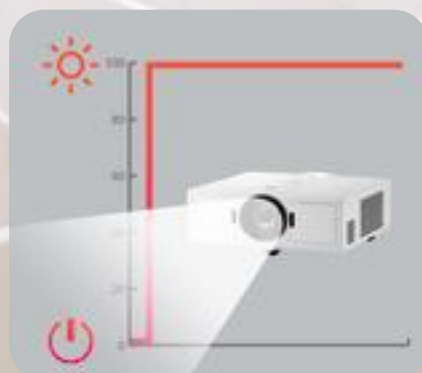

Секундная готовность к работе

Благодаря отсутствию традиционной ртутной лампы эти экологичные лазерные устройства позволяют полностью трансформировать рабочие процессы. Просто установите их в любом удобном месте и приступайте к работе!