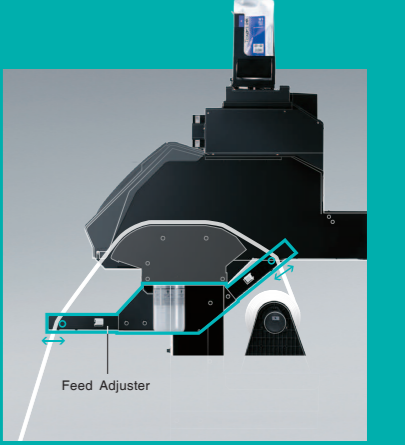

Яркий оранжевый и фиолетовый цвета, в сочетании с глубоким черным

Изображения системы выравнивания материала

Система подачи чернил для непрерывной печати

С новой системой подачи чернил Roland вы можете быть уверены в долгой и стабильной работе. В 4-цветном режиме в ваш RT-640 будет заправлено по 2 л каждого цвета. Система непрерывной подачи будет автоматически переключаться на резервную емкость, когда основная опустеет. Главное преимущество данного режима в том, что вы сможете заменить емкость с чернилами, не останавливая принтер.