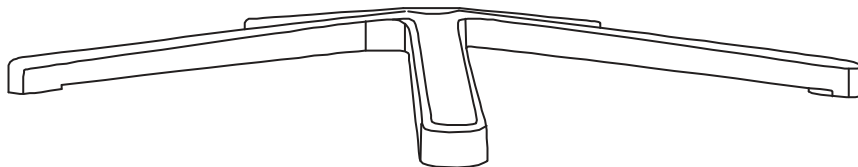

КОМПЛЕКТ ПОСТАВКИ

A

Крестовина
1 шт

B