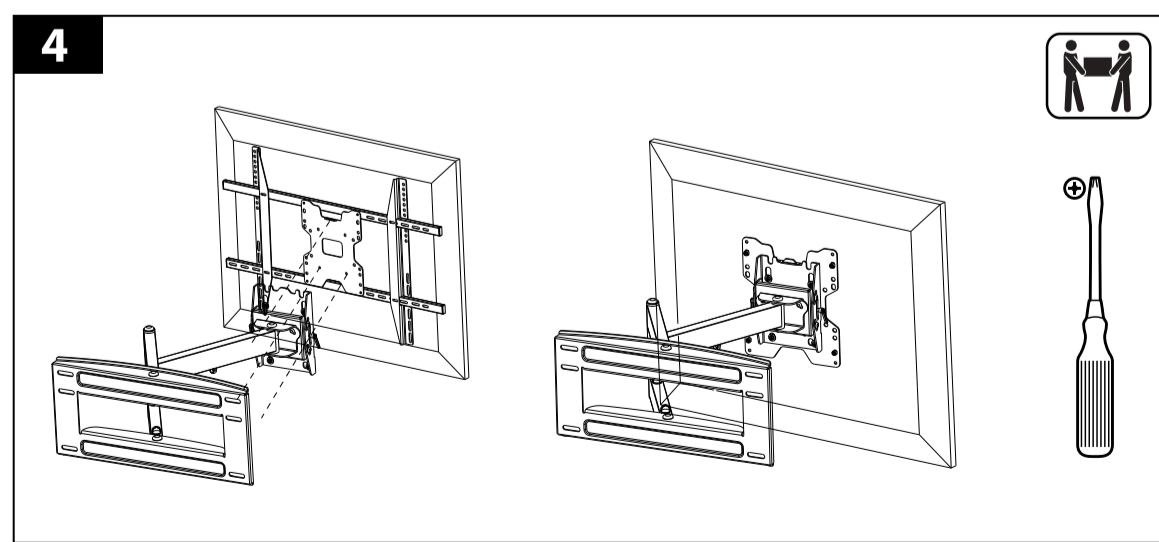

DE Kompilation • EN Complectation • RU Комплектация • UA Комплектація • BY Камплектацыя • KZ
Комплектациясы • GE კომპლექტაცია • MD Deplinăteaa asortimentului • AM Հավաք • KG Комплектациясы
• AZ əvvəl • LT Komponentai. • LV Sastāvdaļas. • EE Komponentid

DE Notwendigen werkzeuge • EN Necessary tools •
RU Необходимые инструменты • UA Необхідні інструменти • BY
Неабходны прылады • KZ Қажетті құрал-саймандар •
GE საჭირო ინსტრუმენტი • MD Instrumente necesare • AM Անհրաժեշտ
սարքավանդեր • KG Зарыл аспаптар • AZ lazım olan aletler • LT Reikalingi
įrankiai. • LV Nepieciešamie instrumenti. • EE Vajalikud tööriistad

* Производитель оставляет за собой право без уведомления потребителя вносить изменения в конструкцию изделий для улучшения их технологических и эксплуатационных параметров. Технические характеристики товара могут отличаться, уточняйте технические характеристики товара на момент покупки и оплаты. Вся информация о товаре носит справочный характер и не является публичной офертой в соответствии с пунктом 2 статьи 437 ГК РФ.
** Внимание! Срок службы данного изделия неограничен, при условии, что эксплуатация изделия производится в соответствии с данным руководством и применимыми техническими стандартами. Дату изготовления изделия можно найти в серийном номере, расположенном на идентификационной наклейке на коробке изделия. Серийный номер состоит из 9 знаков. 4-й и 5-й знаки обозначают месяц, 6-й - 9-й - год выпуска изделия.