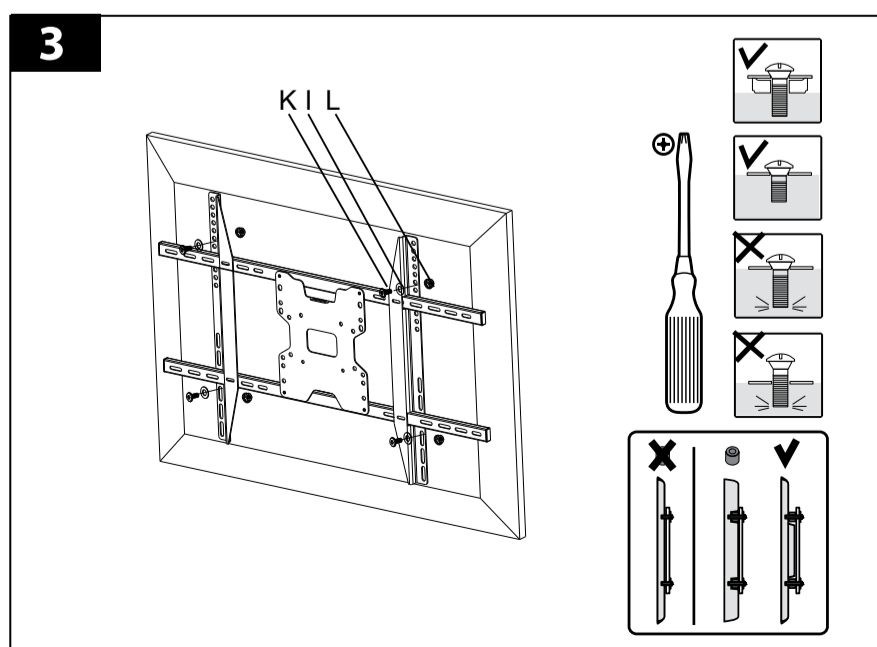

DE Kompilation • EN Complectation • RU Комплектация • UA Комплектація • BY Камплектацыя • KZ
Комплектациясы • GE კომპლექტაცია • MD Deplinăteaa asortimentului • AM Հավաք • KG Комплектациясы
• AZ əvvəl • LT Komponentai. • LV Sastāvdaļas. • EE Komponentid

DE Notwendigen werkzeuge • EN Necessary tools •
RU Необходимые инструменты • UA Необхідні інструменти • BY
Неабходны прылады • KZ Қажетті құрал-саймандар •
GE საჭირო ინსტრუმენტი • MD Instrumente necesare • AM Անհրաժեշտ
սարքավանդեր • KG Зарыл аспаптар • AZ lazım olan aletler • LT Reikalingi
įrankiai. • LV Nepieciešamie instrumenti. • EE Vajalikud tööriistad

* Производитель оставляет за собой право без уведомления потребителя вносить изменения в конструкцию изделий для улучшения их технологических и эксплуатационных параметров. Технические характеристики товара могут отличаться, уточняйте технические характеристики товара на момент покупки и оплаты. Вся информация о товаре носит справочный характер и не является публичной офертой в соответствии с пунктом 2 статьи 437 ГК РФ.
** Внимание! Срок службы данного изделия неограничен, при условии, что эксплуатация изделия производится в соответствии с данным руководством и применимыми техническими стандартами. Дату изготовления изделия можно найти в серийном номере, расположенном на идентификационной наклейке на коробке изделия. Серийный номер состоит из 9 знаков. 4-й и 5-й знаки обозначают месяц, 6-й - 9-й - год выпуска изделия.