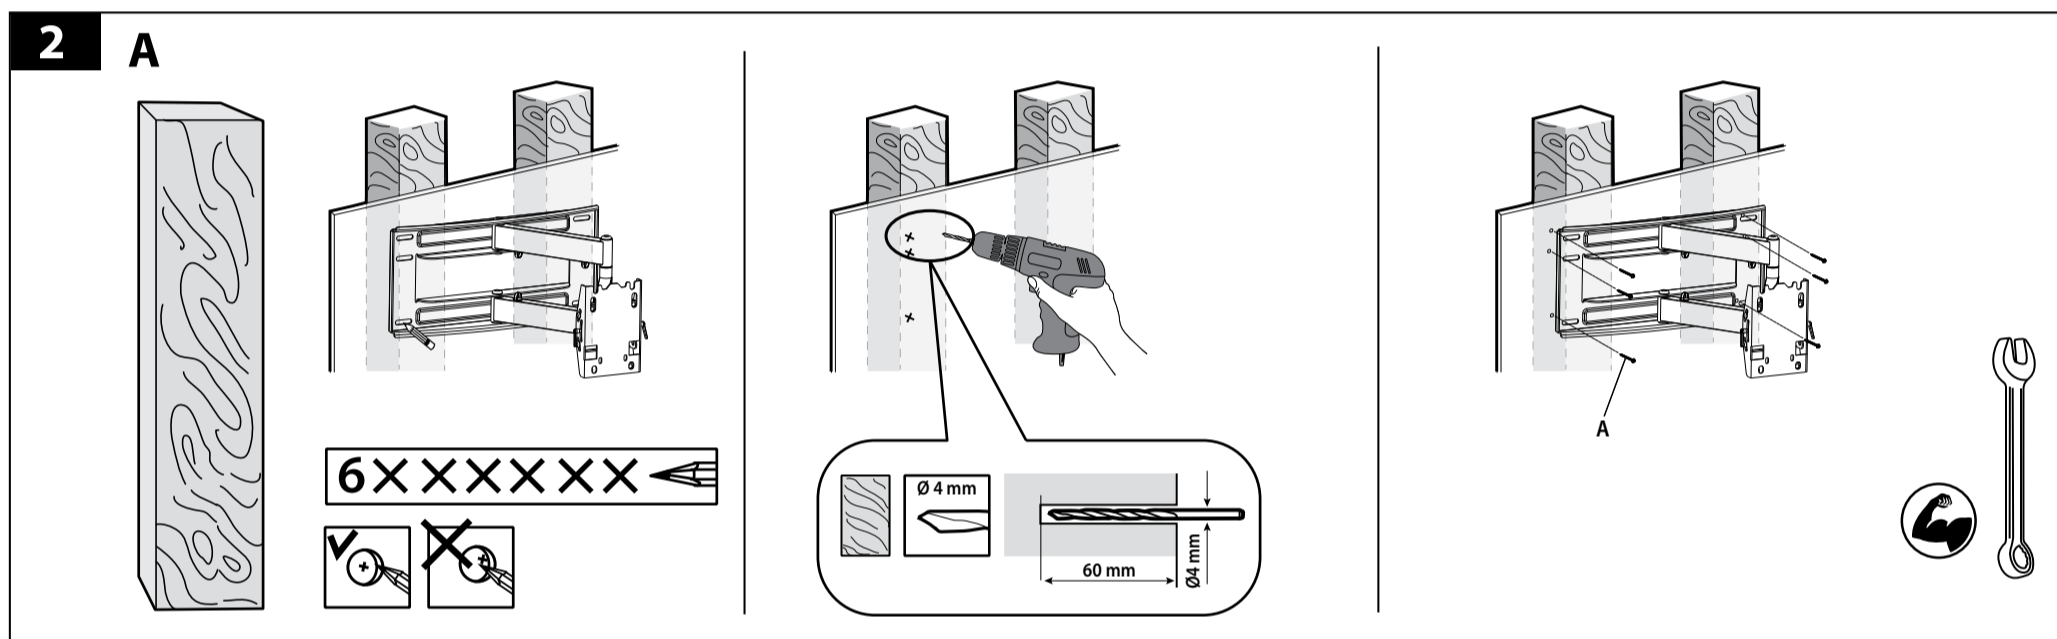

DE Kompilation • EN Complectation • RU Комплектация • UA Комплектація • BY Камплектацыя • KZ
Комплектациясы • GE კომპლექტაცია • MD Deplinăteaa asortimentului • AM Հավաք • KG Комплектациясы
• AZ əvvəl • LT Komponentai. • LV Sastāvdaļas. • EE Komponentid

DE Notwendigen werkzeuge • EN Necessary tools •
RU Необходимые инструменты • UA Необхідні інструменти • BY
Неабходны прылады • KZ Қажетті құрал-саймандар •
GE საჭირო ინსტრუმენტი • MD Instrumente necesare • AM Անհրաժեշտ
սարքավանդեր • KG Зарыл аспаптар • AZ lazım olan aletler • LT Reikalingi
įrankiai. • LV Nepieciešamie instrumenti. • EE Vajalikud tööriistad

* Производитель оставляет за собой право без уведомления потребителя вносить изменения в конструкцию изделий для улучшения их технологических и эксплуатационных параметров. Технические характеристики товара могут отличаться, уточняйте технические характеристики товара на момент покупки и оплаты. Вся информация о товаре носит справочный характер и не является публичной офертой в соответствии с пунктом 2 статьи 437 ГК РФ.
** Внимание! Срок службы данного изделия неограничен, при условии, что эксплуатация изделия производится в соответствии с данным руководством и применимыми техническими стандартами. Дату изготовления изделия можно найти в серийном номере, расположенном на идентификационной наклейке на коробке изделия. Серийный номер состоит из 9 знаков. 4-й и 5-й знаки обозначают месяц, 6-й - 9-й - год выпуска изделия.