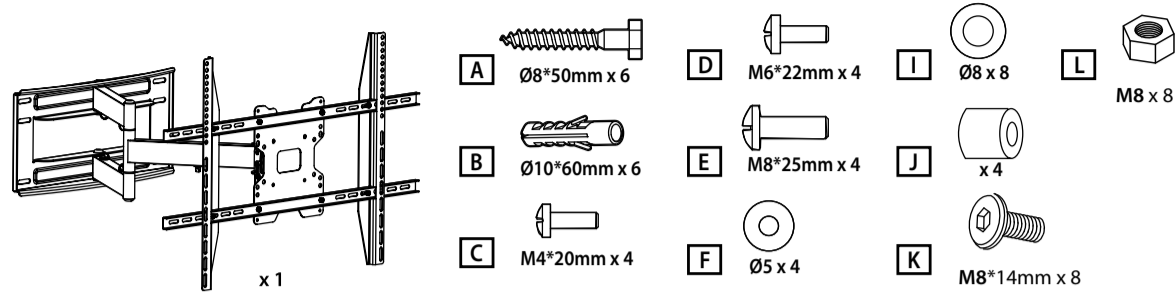

DE Kompilation • EN Complectation • RU Комплектация • UA Комплектація • BY Камплектацыя • KZ
Комплектациясы • GE კომპლექტაცია • MD Deplinăteaa asortimentului • AM Հավաք • KG Комплектациясы
• AZ əvvəl • LT Komponentai. • LV Sastāvdaļas. • EE Komponentid

DE Notwendigen werkzeuge • EN Necessary tools •
RU Необходимые инструменты • UA Необхідні інструменти • BY
Неабходны прылады • KZ Қажетті құрал-саймандар •
GE საჭირო ინსტრუმენტი • MD Instrumente necesare • AM Անհրաժեշտ
սարքավանդեր • KG Зарыл аспаптар • AZ lazım olan aletler • LT Reikalingi
įrankiai. • LV Nepieciešamie instrumenti. • EE Vajalikud tööriistad

* Производитель оставляет за собой право без уведомления потребителя вносить изменения в конструкцию изделий для улучшения их технологических и эксплуатационных параметров. Технические характеристики товара могут отличаться, уточняйте технические характеристики товара на момент покупки и оплаты. Вся информация о товаре носит справочный характер и не является публичной офертой в соответствии с пунктом 2 статьи 437 ГК РФ.
** Внимание! Срок службы данного изделия неограничен, при условии, что эксплуатация изделия производится в соответствии с данным руководством и применимыми техническими стандартами. Дату изготовления изделия можно найти в серийном номере, расположенном на идентификационной наклейке на коробке изделия. Серийный номер состоит из 9 знаков. 4-й и 5-й знаки обозначают месяц, 6-й - 9-й - год выпуска изделия.