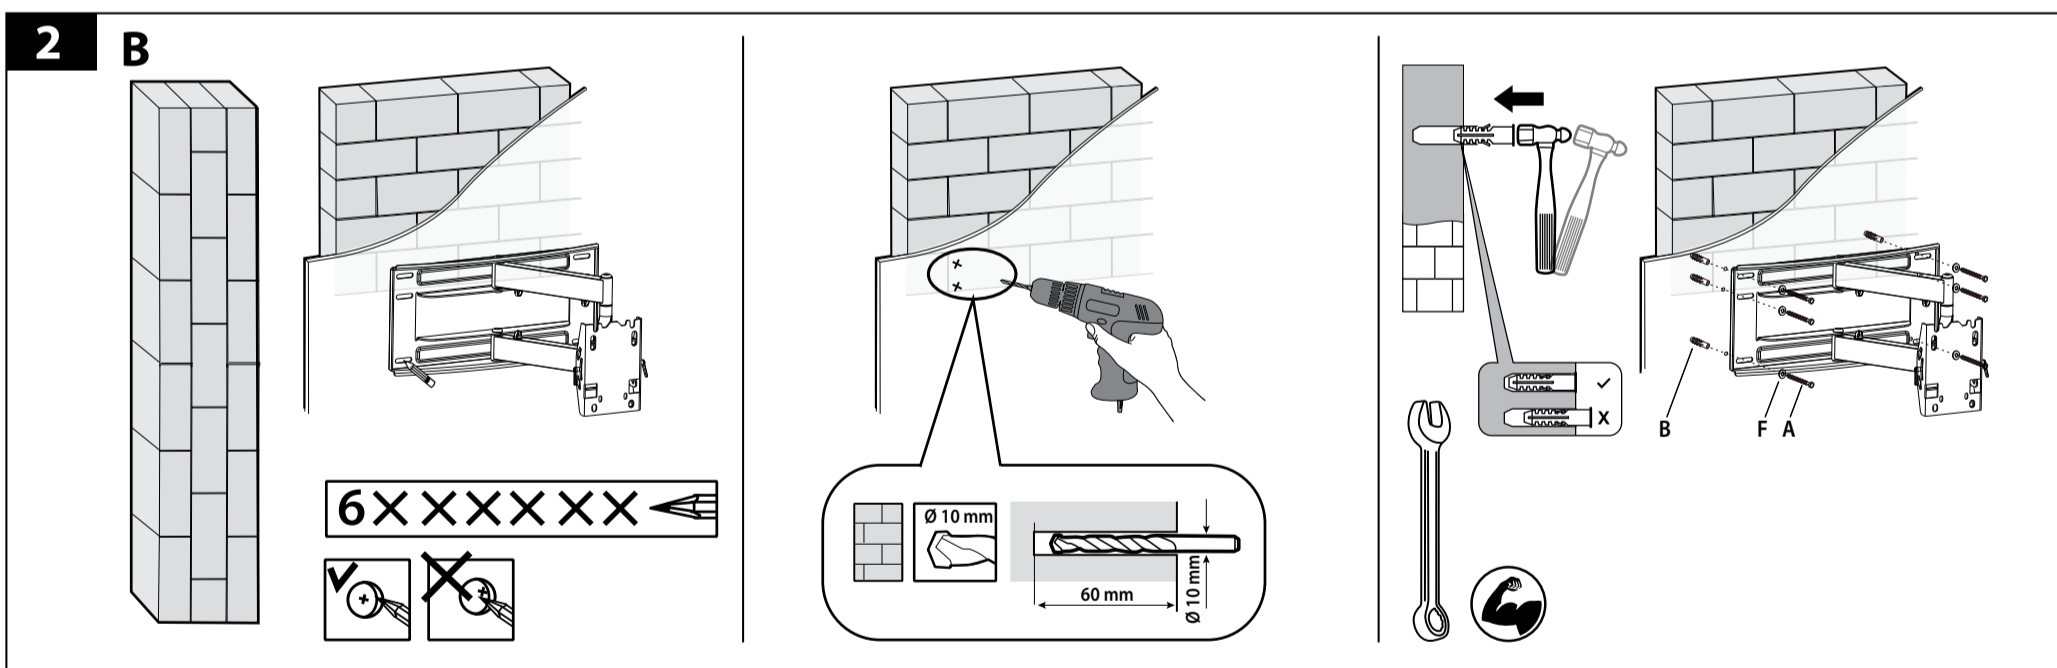

DE Kompilation • EN Complectation • RU Комплектация • UA Комплектація • BY Камплектацыя • KZ
Комплектациясы • GE კომპლექტაცია • MD Deplinăteaa asortimentului • AM Հավաք • KG Комплектациясы
• AZ əvvəl • LT Komponentai. • LV Sastāvdaļas. • EE Komponentid

DE Notwendigen werkzeuge • EN Necessary tools •
RU Необходимые инструменты • UA Необхідні інструменти • BY
Неабходны прылады • KZ Қажетті құрал-саймандар •
GE საჭირო ინსტრუმენტი • MD Instrumente necesare • AM Անհրաժեշտ
սարքավանդեր • KG Зарыл аспаптар • AZ lazım olan aletler • LT Reikalingi
įrankiai. • LV Nepieciešamie instrumenti. • EE Vajalikud tööriistad

* Производитель оставляет за собой право без уведомления потребителя вносить изменения в конструкцию изделий для улучшения их технологических и эксплуатационных параметров. Технические характеристики товара могут отличаться, уточняйте технические характеристики товара на момент покупки и оплаты. Вся информация о товаре носит справочный характер и не является публичной офертой в соответствии с пунктом 2 статьи 437 ГК РФ.
** Внимание! Срок службы данного изделия неограничен, при условии, что эксплуатация изделия производится в соответствии с данным руководством и применимыми техническими стандартами. Дату изготовления изделия можно найти в серийном номере, расположенном на идентификационной наклейке на коробке изделия. Серийный номер состоит из 9 знаков. 4-й и 5-й знаки обозначают месяц, 6-й - 9-й - год выпуска изделия.