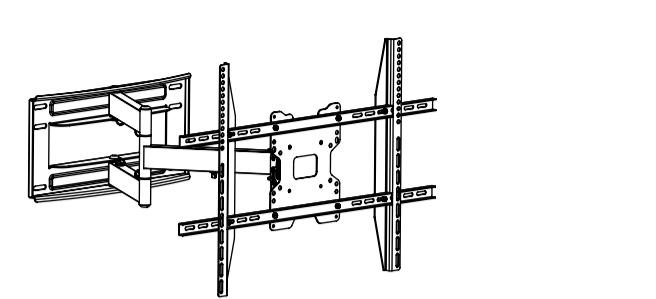

TUAREX

Model Alta-657

DE	Semnäturnä	MD	Instructiuni de asamblare
EN	Mounting instructions	AM	Դալարեկոմ մեխանիկը
RU	Инструкция по сборке	KZ	Қорытуу бюонқа нұсқамә
UA	Інструкція по збірці	AG	Montajul telimat
BY	Інструкцыя па зборцы	LT	Montavimo instrukcija
KZ	Құрастыру жөніндегі нұсқаулық	LV	Montāžas instrukcija
GE	აწყოების ინსტრუქცია	EE	Monteerimisjuhend

DE	Vielen Dank für Ihre Wahl des Produktes der Firma TUAREX Bitte lesen Sie das Handbuch, bevor Sie mit der Installation des Produkts zu beginnen.

Achtung:

- Das vorliegende Produkt ist das Thema für Beton aus Ziegelwandmontage , entweder als für Holzrahmen Wand mit Abdeckung mit einer Dicke von nicht mehr als 3 mm. Die beigefügten Montagehilfsmittel sind nur für die Montage auf den genannten Flächen erzeugt. Sollte die Wand aus einem anderen Material, die wir nicht beraten, um ein Produkt selbst zu montieren. In diesem Fall nehmen Sie bitte den Rat von Spezialisten.
- Vor der Anlage des Trägers überzeugen sich, dass in der Wand auf der Aufnahmestelle, das elektrische Kabel, die Gasleitung, сантехнические и andere Ausgänge nicht geht.
- enthält das gegebene Erzeugnis die kleinen Details, die die Gefahr des Erwürgnis bei проглатывании vorstellen. Solche Details muss man an der für die Kinder unzugänglichen Stelle bewahren.
- ist das gegebene Erzeugnis nur für den Betrieb in den Räumen vorbestimmt. Die Nutzung des gegebenen Erzeugnisses in der Straße kann zu seinem Bruch und dem Erhalten der Verletzungen anfahren.

EN	Thank you for your choice of the product of TUAREX company Please study the manual before you start the installation of the product.

CAUTION:

- The present product is the subject for concert of break wall mounting, either as for wooden framed wall with cover of thickness not more then 3cmrs. The attached mounting tools are created only for the mounting on the abovementioned surfaces. Should the wall is made of any other material, we do not advise to mount the product by your life. In such case please get the advice from the specialist.
- Before the mounting of the bracket, please get sure that the wall doesn't contain the electrical cable, gas, sanitary stream and other uncoupling.
- The present product is for in-door use only. The out-door usage of this product will cause the destroy and breakage.