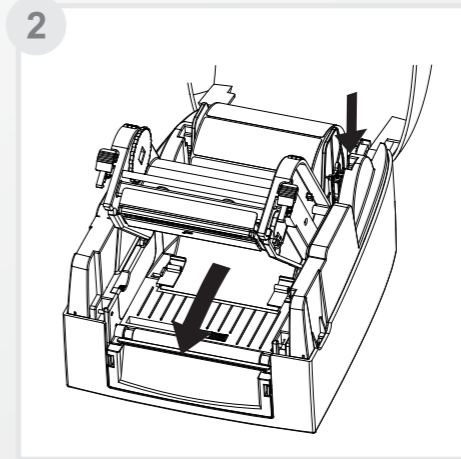

Godex China
 infoGC@godexintl.com
 +86-21-5665-1313

Godex Europe
 infoGE@godexintl.com
 +49-2195-59599-0

Quick Guide : G500
 Version : Ver.B
 Issue Date : 2018.05.07
 P/N : 317-025000-303

3

4

5