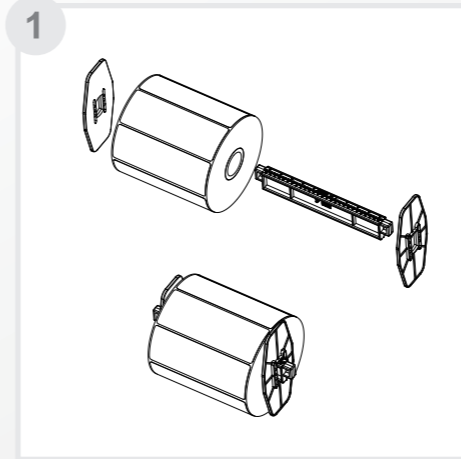

Godex China
 infoGC@godexintl.com
 +86-21-5665-1313

Godex Europe
 infoGE@godexintl.com
 +49-2195-59599-0

Quick Guide : G500
 Version : Ver.B
 Issue Date : 2018.05.07
 P/N : 317-025000-303

3

4

5