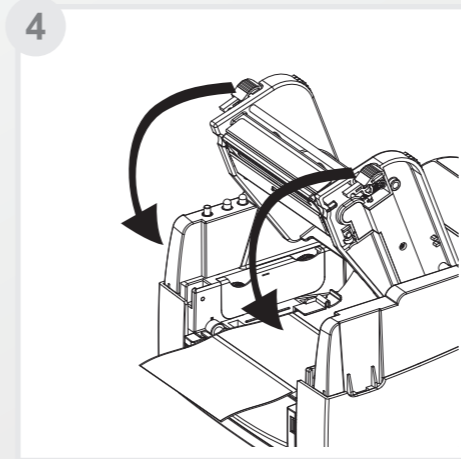

Godex China
 infoGC@godexintl.com
 +86-21-5665-1313

Godex Europe
 infoGE@godexintl.com
 +49-2195-59599-0

Quick Guide : G500
 Version : Ver.B
 Issue Date : 2018.05.07
 P/N : 317-025000-303

3

4

5