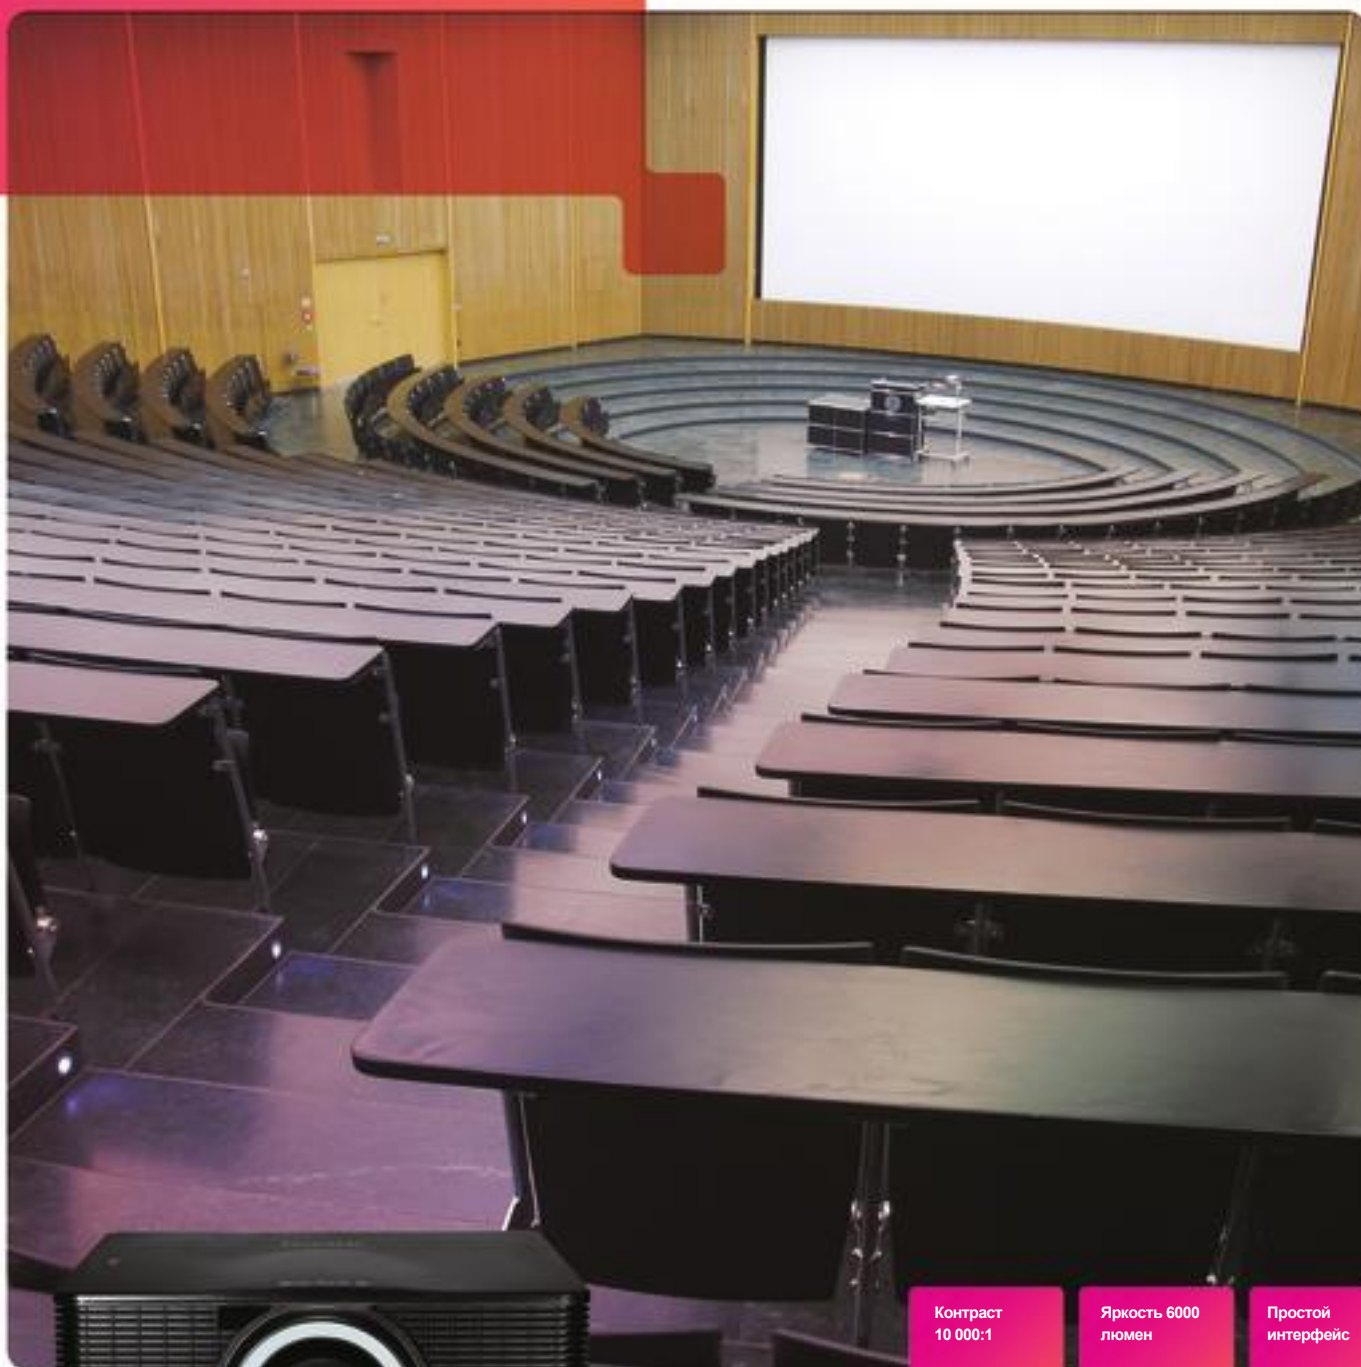

RICOH
imagine. change.

Профессиональный проектор

PJ WXL6280
PJ WUL6280

Контраст
10 000:1

Яркость 6000
люмен

Простой
интерфейс

Поддержка
HDMI

Мотозум

Пульт
управления