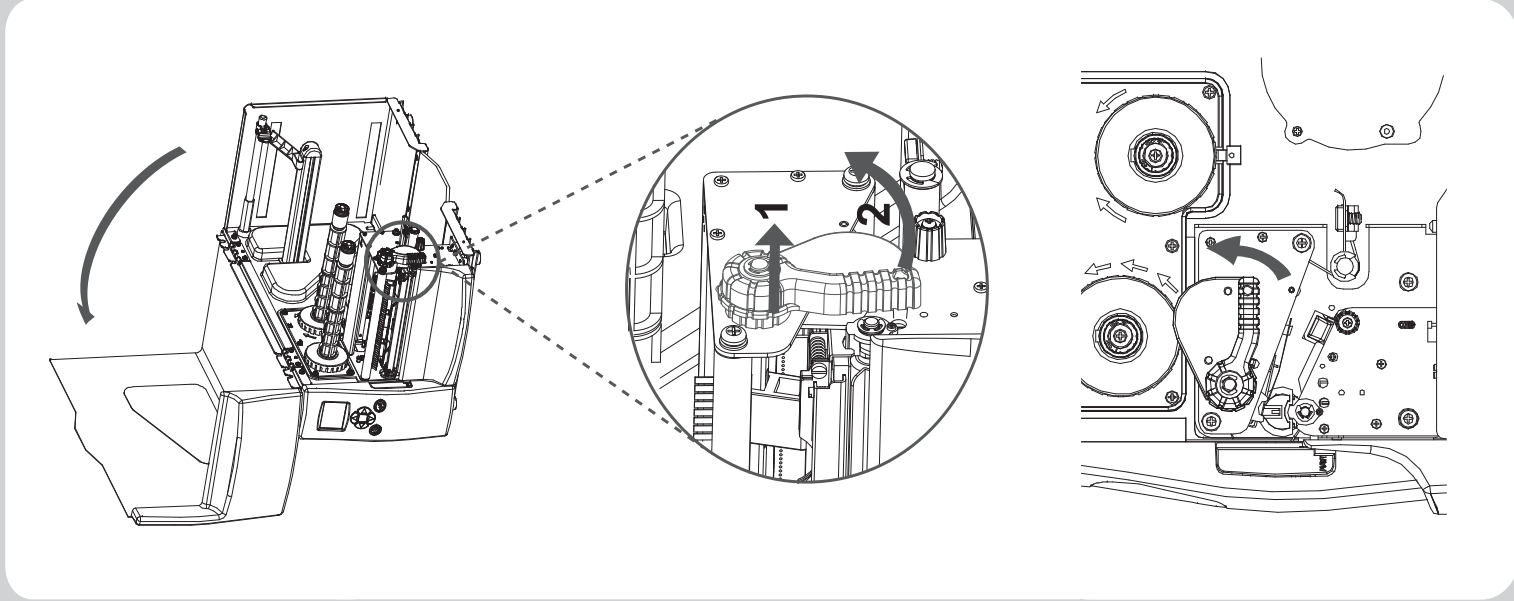

RIBBON LOAD

- (CZ) Zložení barvicí pásky
- (DE) Farbband einlegen
- (ES) Carga de la cinta de transferencia
- (FI) Väriauhan asennus
- (FR) Charge du Ruban
- (GR) Φόρτωση μελανοταινίας
- (IT) Installazione Nastro
- (JP) リボンの取り付け
- (KR) 리본 장착
- (NL) Lint laden
- (PL) ZAKŁADANIE TAŚMY
- (PT) Colocação de fita de transferência
- (RU) Установка красящей ленты
- (SC) 碳带的安装
- (TC) 碳帶的安裝
- (TR) RIBON (ŞERİT) TAKIMA

A

- Ribbon ink outside
- (CZ) Barvivo vně návinu
- (DE) Farbband außengewickelt
- (ES) Cinta con tintado externo
- (FI) Väriauha, Ink Out
- (FR) Ruban encré à l'extérieur
- (GR) Μελάνι στην εξωτερική ζώνη
- (IT) Inchiostro esterna
- (JP) 外巻リボン
- (KR) 아웃사이드 리본
- (NL) Inktlint buitenzijde
- (PL) Nawinięcie taśmy na zewnątrz
- (PT) Cinta com tinta externa
- (RU) Красящая лента (тип ink outside)
- (SC) 外卷式碳带
- (TC) 外捲式碳帶
- (TR) Mürekkep dış tarafta

B

- Ribbon ink inside
- (CZ) Barvivo uvnitř návinu
- (DE) Farbband innengewickelt
- (ES) Cinta con tintado interno
- (FI) Väriauha, Ink In
- (FR) Ruban encré à l'intérieur
- (GR) Μελάνι στην εσωτερική ζώνη
- (IT) Inchiostro interna
- (JP) 内巻リボン
- (KR) 인사이드 리본
- (NL) Inktlint binnenzijde
- (PL) Nawinięcie taśmy do wewnątrz
- (PT) Cinta com tinta interna
- (RU) Красящая лента (тип ink inside)
- (SC) 内卷式碳带
- (TC) 內捲式碳帶
- (TR) Mürekkep iç tarafta