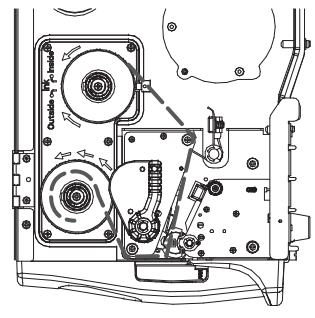

RIBBON LOAD

- (CZ) Zložení barvicí pásky
- (DE) Farbband einlegen
- (ES) Carga de la cinta de transferencia
- (FI) Väriauhan asennus
- (FR) Charge du Ruban
- (GR) Φόρτωση μελανοταινίας
- (IT) Installazione Nastro
- (JP) リボンの取り付け
- (KR) 리본 장착
- (NL) Lint laden
- (PL) ZAKŁADANIE TAŚMY
- (PT) Colocação de fita de transferência
- (RU) Установка красящей ленты
- (SC) 碳带的安装
- (TC) 碳帶的安裝
- (TR) RIBON (ŞERİT) TAKIMA

A

- Ribbon ink outside
- (CZ) Barvivo vně návinu
- (DE) Farbband außengewickelt
- (ES) Cinta con tintado externo
- (FI) Väriauha, Ink Out
- (FR) Ruban encré à l'extérieur
- (GR) Μελάνι στην εξωτερική ζώνη
- (IT) Inchiostro esterna
- (JP) 外巻リボン
- (KR) 아웃사이드 리본
- (NL) Inktlint buitenzijde
- (PL) Nawinięcie taśmy na zewnątrz
- (PT) Cinta com tinta externa
- (RU) Красящая лента (тип ink outside)
- (SC) 外卷式碳带
- (TC) 外捲式碳帶
- (TR) Mürekkep dış tarafta

B

- Ribbon ink inside
- (CZ) Barvivo uvnitř návinu
- (DE) Farbband innengewickelt
- (ES) Cinta con tintado interno
- (FI) Väriauha, Ink In
- (FR) Ruban encré à l'intérieur
- (GR) Μελάνι στην εσωτερική ζώνη
- (IT) Inchiostro interna
- (JP) 内巻リボン
- (KR) 인사이드 리본
- (NL) Inktlint binnenzijde
- (PL) Nawinięcie taśmy do wewnątrz
- (PT) Cinta com tinta interna
- (RU) Красящая лента (тип ink inside)
- (SC) 内卷式碳带
- (TC) 內捲式碳帶
- (TR) Mürekkep iç tarafta