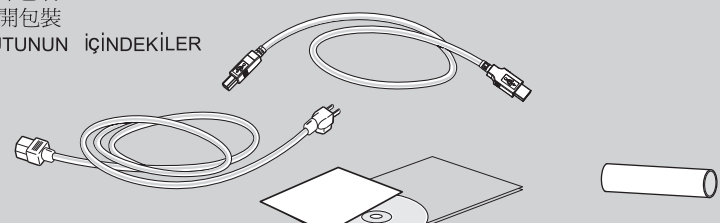

UNPACKING

- (CZ) Vybalení
- (DE) Auspacken
- (ES) Desembalaje
- (FI) Pakkauksen purkaminen
- (FR) Déballage
- (GR) Αποσκευασία
- (IT) Disimballaggio
- (JP) 開梱(内容物の確認)
- (KR) 개봉
- (NL) Uitpakken
- (PL) ROZPAKOWANIE
- (PT) Desempacotar
- (RU) Распаковка
- (SC) 打开包装
- (TC) 打開包裝
- (TR) KUTUNUN İÇİNDEKİLER

* Package content and Logo style may vary per region.
* 包装内容及商標型式會依各地區而不同

CONNECTING

- (CZ) Připojení
- (DE) Anschließen
- (ES) Conexiones
- (FI) Tulostimen liittäminen
- (FR) Branchement
- (GR) Σύνδεση
- (IT) Connessione
- (JP) 接続
- (KR) 연결
- (NL) Aansluiten
- (PL) PODŁĄCZENIE
- (PT) Ligações
- (RU) Соединение
- (SC) 連結
- (TC) 連結
- (TR) BAĞLANTI ŞEKİLLERİ