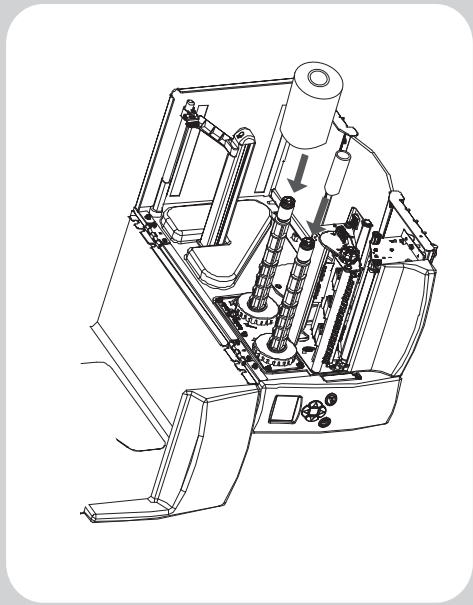

RIBBON LOAD

- (CZ) Zložení barvicí pásky
- (DE) Farbband einlegen
- (ES) Carga de la cinta de transferencia
- (FI) Väriauhan asennus
- (FR) Charge du Ruban
- (GR) Φόρτωση μελανοταινίας
- (IT) Installazione Nastro
- (JP) リボンの取り付け
- (KR) 리본 장착
- (NL) Lint laden
- (PL) ZAKŁADANIE TAŚMY
- (PT) Colocação de fita de transferência
- (RU) Установка красящей ленты
- (SC) 碳带的安装
- (TC) 碳帶的安裝
- (TR) RIBON (ŞERİT) TAKIMA

A

- Ribbon ink outside
- (CZ) Barvivo vně návinu
- (DE) Farbband außengewickelt
- (ES) Cinta con tintado externo
- (FI) Väriauha, Ink Out
- (FR) Ruban encré à l'extérieur
- (GR) Μελάνι στην εξωτερική ζώνη
- (IT) Inchiostro esterna
- (JP) 外巻リボン
- (KR) 아웃사이드 리본
- (NL) Inktlint buitenzijde
- (PL) Nawinięcie taśmy na zewnątrz
- (PT) Cinta com tinta externa
- (RU) Красящая лента (тип ink outside)
- (SC) 外卷式碳带
- (TC) 外捲式碳帶
- (TR) Mürekkep dış tarafta

B

- Ribbon ink inside
- (CZ) Barvivo uvnitř návinu
- (DE) Farbband innengewickelt
- (ES) Cinta con tintado interno
- (FI) Väriauha, Ink In
- (FR) Ruban encré à l'intérieur
- (GR) Μελάνι στην εσωτερική ζώνη
- (IT) Inchiostro interna
- (JP) 内巻リボン
- (KR) 인사이드 리본
- (NL) Inktlint binnenzijde
- (PL) Nawinięcie taśmy do wewnątrz
- (PT) Cinta com tinta interna
- (RU) Красящая лента (тип ink inside)
- (SC) 内卷式碳带
- (TC) 內捲式碳帶
- (TR) Mürekkep iç tarafta