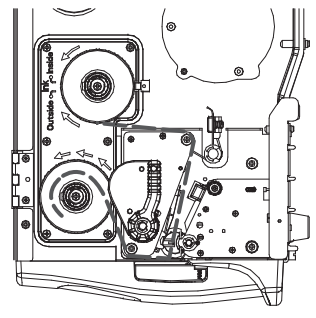

RIBBON LOAD

- (CZ) Zložení barvicí pásky
- (DE) Farbband einlegen
- (ES) Carga de la cinta de transferencia
- (FI) Väriauhan asennus
- (FR) Charge du Ruban
- (GR) Φόρτωση μελανοταινίας
- (IT) Installazione Nastro
- (JP) リボンの取り付け
- (KR) 리본 장착
- (NL) Lint laden
- (PL) ZAKŁADANIE TAŚMY
- (PT) Colocação de fita de transferência
- (RU) Установка красящей ленты
- (SC) 碳带的安装
- (TC) 碳帶的安裝
- (TR) RIBON (ŞERİT) TAKIMA

A

- Ribbon ink outside
- (CZ) Barvivo vně návinu
- (DE) Farbband außengewickelt
- (ES) Cinta con tintado externo
- (FI) Väriauha, Ink Out
- (FR) Ruban encré à l'extérieur
- (GR) Μελάνι στην εξωτερική ζώνη
- (IT) Inchiostro esterna
- (JP) 外巻リボン
- (KR) 아웃사이드 리본
- (NL) Inktlint buitenzijde
- (PL) Nawinięcie taśmy na zewnątrz
- (PT) Cinta com tinta externa
- (RU) Красящая лента (тип ink outside)
- (SC) 外卷式碳带
- (TC) 外捲式碳帶
- (TR) Mürekkep dış tarafta

B

- Ribbon ink inside
- (CZ) Barvivo uvnitř návinu
- (DE) Farbband innengewickelt
- (ES) Cinta con tintado interno
- (FI) Väriauha, Ink In
- (FR) Ruban encré à l'intérieur
- (GR) Μελάνι στην εσωτερική ζώνη
- (IT) Inchiostro interna
- (JP) 内巻リボン
- (KR) 인사이드 리본
- (NL) Inktlint binnenzijde
- (PL) Nawinięcie taśmy do wewnątrz
- (PT) Cinta com tinta interna
- (RU) Красящая лента (тип ink inside)
- (SC) 内卷式碳带
- (TC) 內捲式碳帶
- (TR) Mürekkep iç tarafta