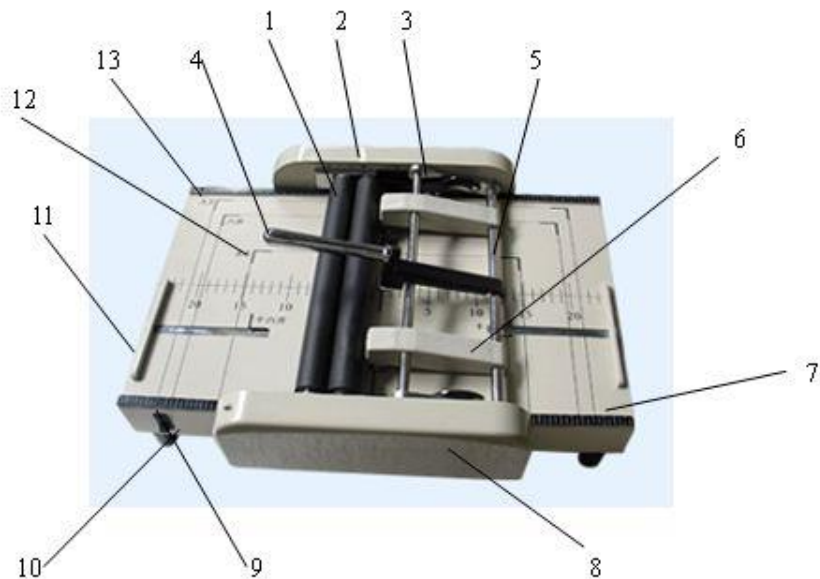

Буклетмейкер

Bulros T-01

Руководство по эксплуатации

1. Общее назначение аппарата

Брошюровщик Т-01 предназначен для изготовления брошюр. Он выполняет автоматическую фальцовку блока листов (одиночный сгиб) и его прошивку металлическими скрепками по заданным параметрам. Благодаря компактным размерам и простоте использования, это идеальный выбор для офиса.

2. Инструкции по технике безопасности

- ◆ Используйте электропитание, подходящее для аппарата.
- ◆ Используйте стандартные скобы и бумагу.
- ◆ Когда фальцуете книгу, немедленно поднимите рычаг по часовой стрелке, иначе сломается шестерёнка.
- ◆ Не засовывайте руки под степлер во время переплета книги.
- ◆ Не трогайте ролик для фальцовки бумаги во время работы машины.

3. Внешний вид и описание

1. ролик для фальцовки бумаги
2. задняя панель
3. вспомогательный рычаг
4. рычаг
5. основной рычаг
6. степлер
7. передняя линейка
8. передняя панель
9. выключатель
10. резиновые ножки
11. упор
12. панель
13. задняя линейка

4. Порядок работы

1) Подготовка к работе

- ◆ Установите рычаг.
- ◆ Установите степлер.
- ◆ Проверьте, что все компоненты машины движутся плавно.

2) Процесс работы

- Выберите основу для переплёта (используйте переднюю и заднюю линейки как основу согласно инструкции на панели).
- Выберите положение степлера согласно размеру бумаги.
- Зафиксируйте положение бумаги, двигая защитную пластинку для бумаги (одна сторона бумаги должна быть плотно прижата, а две другие стороны должны быть прижаты защитной пластинкой).
- Возьмитесь за рычаг и опустите его, книга будет переплетена.
- Возьмитесь за рычаг правой рукой и поверните его по часовой стрелке для фальцовки.
- После работы снимите все детали машины и почистите её.