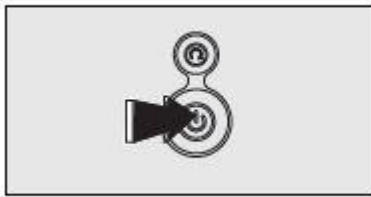

ТЕХНИЧЕСКИЕ ХАРАКТЕРИСТИКИ

Уничтожает:

Бумагу, скобы от степлера, CD\DVD-диски, пластиковые карты,

Не уничтожает:

Бесконечные конторские формуряры, липкие ярлыки, слайды, скрепки для бумаги, газеты, картон, влажную бумагу, ламинированные документы, изделия из пластика, полиэтиленовые пакеты и т.п.

Размеры фрагмента:

Микро резка (бумага) _____ 2x6 мм

Максимум:

Количество листов (70 г/м²) за 1 раз _____ 8

Количество карт и дисков за 1 раз _____ 1

Ширина загрузки, мм _____ 230 мм

Рабочий цикл, EU стандарт, мин: _____ 8/15 (вкл./выкл.)

Уничтожение документов с плотностью бумаги более 70 г/м², а так же влажных документов может уменьшить количество одновременно уничтожаемых листов.

ТЕХНИЧЕСКОЕ ОБСЛУЖИВАНИЕ

Необходимо проводить смазку аппарата в следующих случаях:

- Уменьшается количество одновременно уничтожаемых листов .
- Усиливается шум или двигатель внезапно останавливается.

Нажмите "⏻"