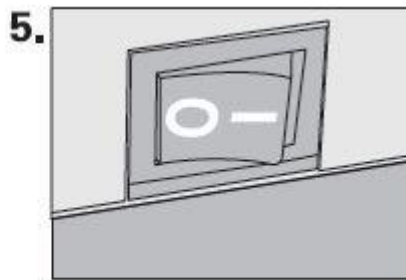

5. Нажмите «O» и отключите аппарат от сети