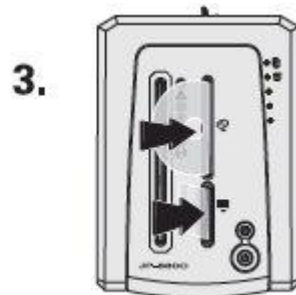

## Работа с пластиковыми картами и CD-дисками

1. Перед использованием проверьте напряжение уничтожителя и включите его в сеть

2. Нажмите «O», после этого загорится индикатор Авто пуска, аппарат готов к процессу уничтожения