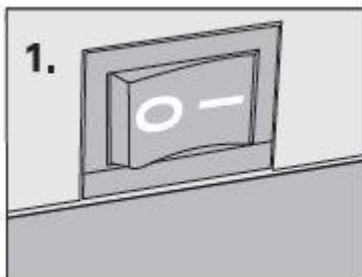

Работа с пластиковыми картами и CD-дисками

1. Перед использованием проверьте напряжение уничтожителя и включите его в сеть