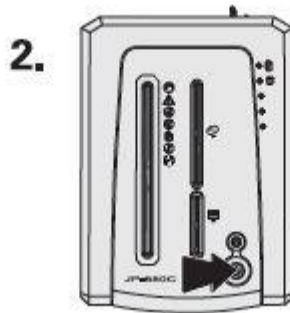

2. Индикатор Авто пуска горит, аппарат готов к работе