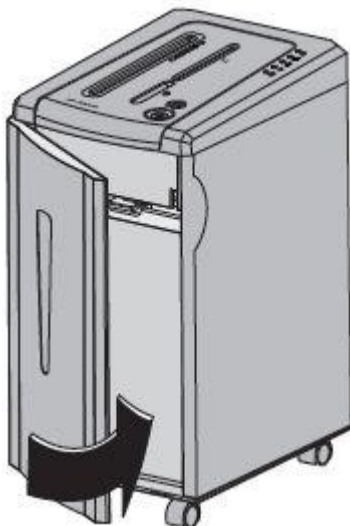

УСТРАНЕНИЕ НЕИСПРАВНОСТЕЙ

1. Открытая корзина

Симптом: загорается индикатор «Открытая корзина»

Решение: установите корзину (контейнер для мусора) в рабочее положение и закройте дверцу