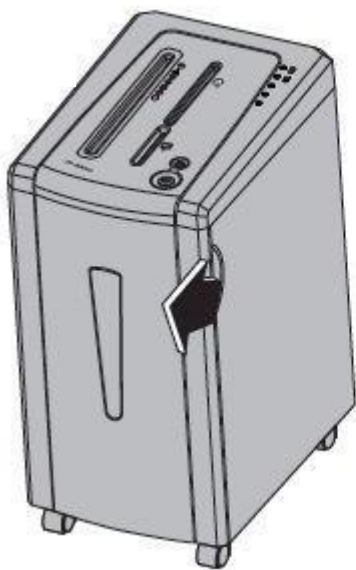

## 1. Открытая корзина

**Симптом:** загорается индикатор «Открытая корзина»

**Решение:** установите корзину (контейнер для мусора) в рабочее положение и закройте дверцу

---

## 2. Полная корзина

**Симптом:** загорается индикатор «Полная корзина»

**Решение:**  
(1) откройте корзину

(2) освободите корзину от содержимого, поместите на место и закройте дверцу

\* При неполадках в работе не осуществляйте ремонт самостоятельно, обращайтесь в сервисную службу указанную в гарантийном талоне. В аппарате нет деталей, которые мог бы привести в порядок покупатель.