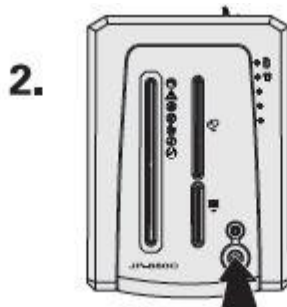

2. Нажмите «O», после этого загорится индикатор Авто пуска, аппарат готов к процессу уничтожения