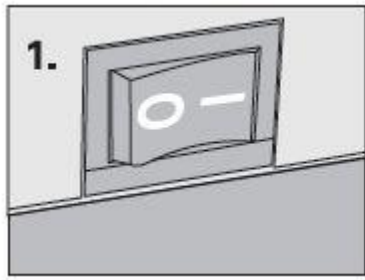

РАБОТА С АППАРАТОМ

Работа с бумагой

1. Перед использованием проверьте напряжение уничтожителя и включите его в сеть