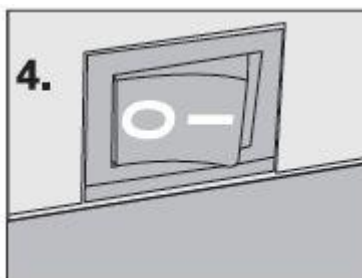

4. Нажмите «O» и отключите аппарат от сети