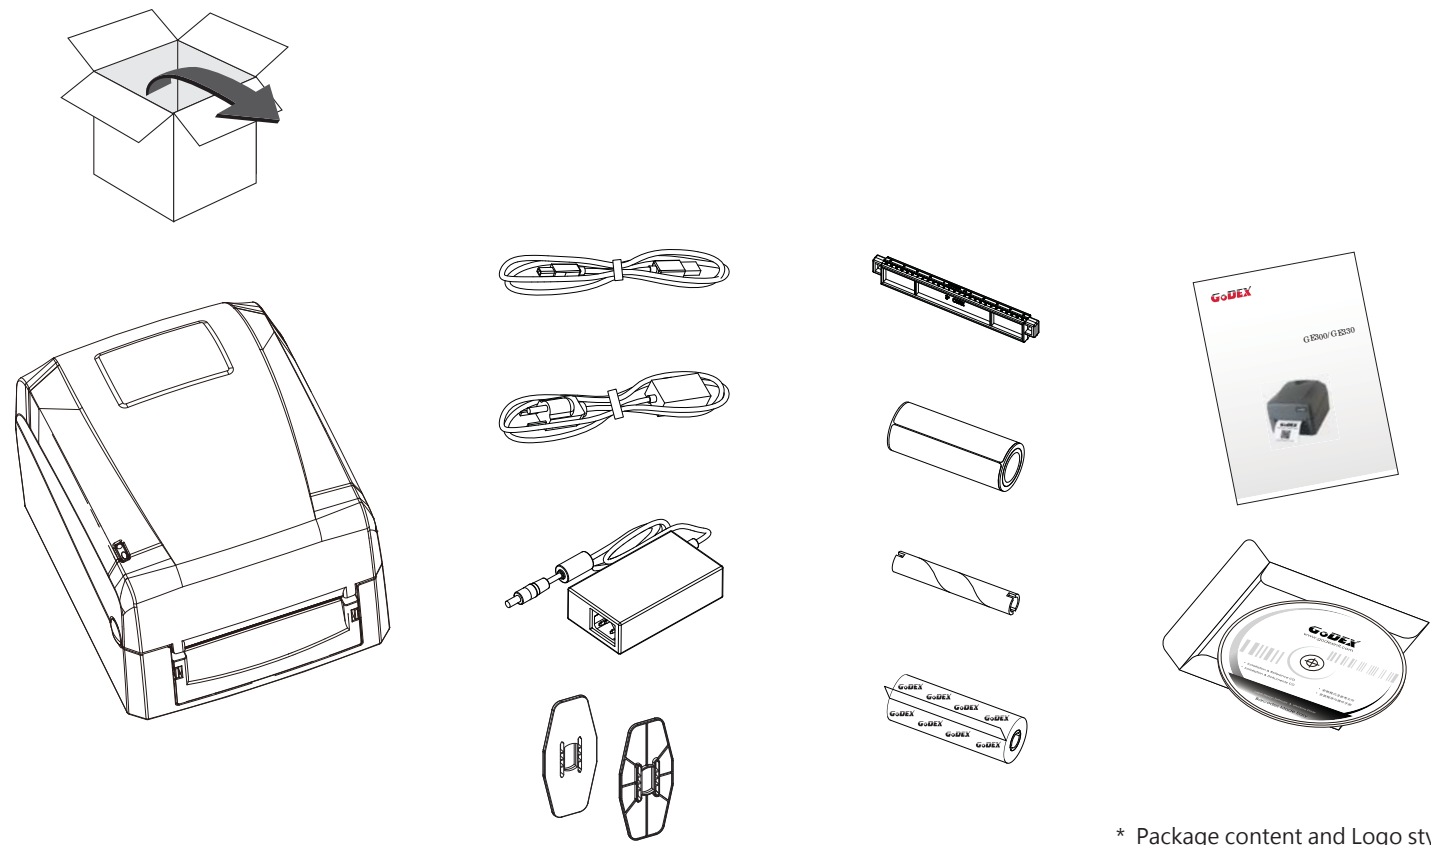

1

GE300/GE330

* Package content and Logo style may vary per region.
 * 包裝內容物及商標形式會依各地區而不同
 * 包裝內容物及商標形式會依各地區而不同

2

3

4

www.godexintl.com

Godex International
infoGT@godexintl.com
+886-2-2225-8580