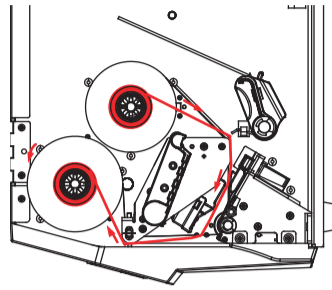

RIBBON LOAD

- (CZ) Založení barvicí pásky
- (DE) Farbband einlegen
- (ES) Carga de la cinta de transferencia
- (FI) Väriainhan asennus
- (FR) Charge du Ruban
- (GR) Φόρτωση μελανοταινίας
- (IT) Installazione Nastro
- (JP) リボンの取付け
- (KR) 리본 장착
- (NL) Lint laden
- (PL) ZAKŁADANIE TAŚMY
- (PT) Colocação de fita de transferência
- (RU) Установка красящей ленты
- (SC) 磁帶的安裝
- (TC) 磁帶的安裝
- (TR) RIBON (ŞERİT) TAKMA

- (CZ) Ribbon ink outside
- (DE) Farbband außengewickelt
- (ES) Cinta con tintado externo
- (FI) Väriainha, Ink Out
- (FR) Ruban encré à l'extérieur
- (GR) Μελανό στυλ εξωτερικής ζώνης
- (IT) Inchiostrostra esterna
- (JP) 外巻リボン
- (KR) 아웃사이드 리본
- (NL) Inktlint buitenzijde
- (PL) Nawinięcie taśmy na zewnątrz
- (PT) Cinta com tinta externa
- (RU) Кассета лент (тип ink outside)
- (SC) 外卷式磁帶
- (TC) 外卷式磁帶
- (TR) Mürekkep dış tarafta