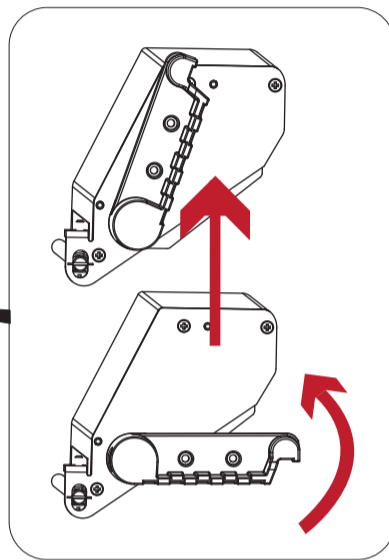

RIBBON LOAD

- (CZ) Založení barvicí pásky
- (DE) Farbband einlegen
- (ES) Carga de la cinta de transferencia
- (FI) Väriainhan asennus
- (FR) Charge du Ruban
- (GR) Φόρτωση μελανοταινίας
- (IT) Installazione Nastro
- (JP) リボンの取付け
- (KR) 리본 장착
- (NL) Lint laden
- (PL) ZAKŁADANIE TAŚMY
- (PT) Colocação de fita de transferência
- (RU) Установка красящей ленты
- (SC) 磁帶的安裝
- (TC) 磁帶的安裝
- (TR) RIBON (ŞERİT) TAKMA

- (CZ) Ribbon ink outside
- (DE) Farbband außengewickelt
- (ES) Cinta con tintado externo
- (FI) Väriainha, Ink Out
- (FR) Ruban encré à l'extérieur
- (GR) Μελανό στυλ εξωτερικής ζώνης
- (IT) Inchiostrostra esterna
- (JP) 外巻リボン
- (KR) 아웃사이드 리본
- (NL) Inktlint buitenzijde
- (PL) Nawinięcie taśmy na zewnątrz
- (PT) Cinta com tinta externa
- (RU) Кассета лент (тип ink outside)
- (SC) 外卷式磁帶
- (TC) 外卷式磁帶
- (TR) Mürekkep dış tarafta