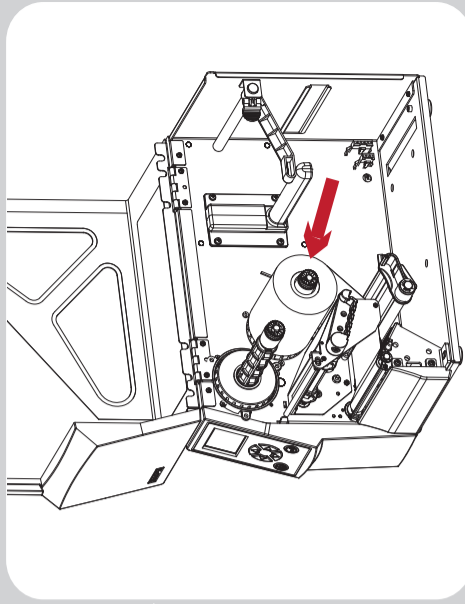

RIBBON LOAD

- (CZ) Založení barvicí pásky
- (DE) Farbband einlegen
- (ES) Carga de la cinta de transferencia
- (FI) Väriainhan asennus
- (FR) Charge du Ruban
- (GR) Φόρτωση μελανοταινίας
- (IT) Installazione Nastro
- (JP) リボンの取付け
- (KR) 리본 장착
- (NL) Lint laden
- (PL) ZAKŁADANIE TAŚMY
- (PT) Colocação de fita de transferência
- (RU) Установка красящей ленты
- (SC) 磁帶的安裝
- (TC) 磁帶的安裝
- (TR) RIBON (ŞERİT) TAKMA

- (CZ) Ribbon ink outside
- (DE) Farbband außengewickelt
- (ES) Cinta con tintado externo
- (FI) Väriainha, Ink Out
- (FR) Ruban encré à l'extérieur
- (GR) Μελανό στυλ εξωτερικής ζώνης
- (IT) Inchiostrostra esterna
- (JP) 外巻リボン
- (KR) 아웃사이드 리본
- (NL) Inktlint buitenzijde
- (PL) Nawinięcie taśmy na zewnątrz
- (PT) Cinta com tinta externa
- (RU) Кассета лент (тип ink outside)
- (SC) 外卷式磁帶
- (TC) 外卷式磁帶
- (TR) Mürekkep dış tarafta