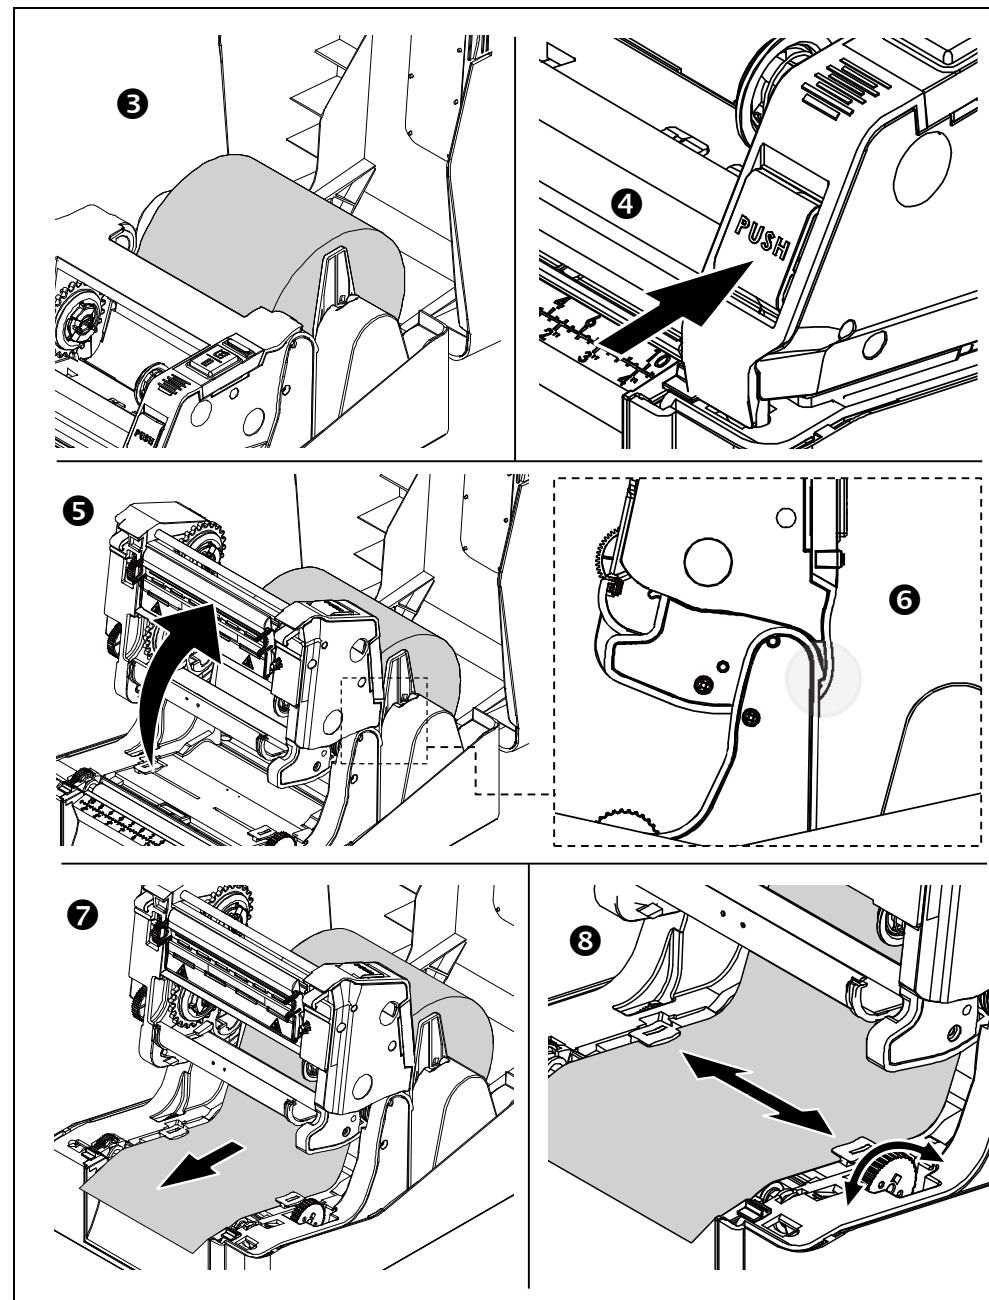

P/N: 39-0650001-20LF

Руководство по настройке

Распаковка

Загрузка носителя

Установка ленты

Подключение питания и кабеля интерфейса

Включение принтера

Установка драйвера и калибровка датчика