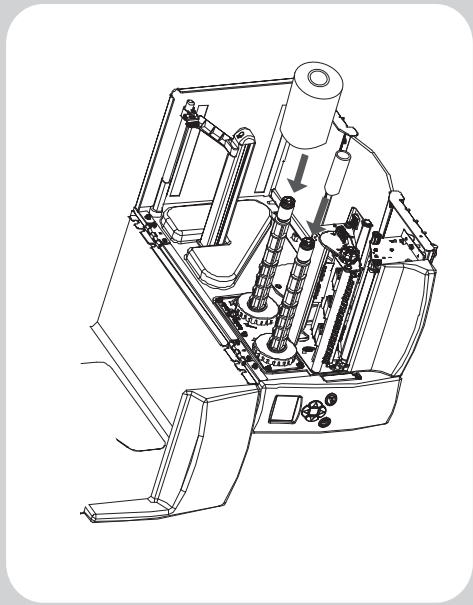

RIBBON LOAD

- (CZ) Zložení barvicí pásky
- (DE) Farbband einlegen
- (ES) Carga de la cinta de transferencia
- (FI) Väriauhan asennus
- (FR) Charge du Ruban
- (GR) Φόρτωση μελανοταινίας
- (IT) Installazione Nastro
- (JP) リボンの取り付け
- (KR) 리본 장착
- (NL) Lint laden
- (PL) ZAKŁADANIE TAŚMY
- (PT) Colocação de fita de transferência
- (RU) Установка красящей ленты
- (SC) 碳带的安装
- (TC) 碳帶的安裝
- (TR) RIBON (ŞERİT) TAKIMA

A

- Ribbon ink outside
- (CZ) Barvivo vně návinu
- (DE) Farbband außengewickelt
- (ES) Cinta con tintado externo
- (FI) Väriauha, Ink Out
- (FR) Ruban encré à l'extérieur
- (GR) Μελανή στην εξωτερική ζώνη
- (IT) Inchiostro esterna
- (JP) 外巻リボン
- (KR) 아웃사이드 리본
- (NL) Inktlint buitenzijde
- (PL) Nawinięcie taśmy na zewnątrz
- (PT) Cinta com tinta externa
- (RU) Красящая лента (тип ink outside)
- (SC) 外卷式碳带
- (TC) 外捲式碳帶
- (TR) Mürekkep dış tarafta

B

- Ribbon ink inside
- (CZ) Barvivo uvnitř návinu
- (DE) Farbband innengewickelt
- (ES) Cinta con tintado interno
- (FI) Väriauha, Ink In
- (FR) Ruban encré à l'intérieur
- (GR) Μελανή στην εσωτερική ζώνη
- (IT) Inchiostro interna
- (JP) 内巻リボン
- (KR) 인사이드 리본
- (NL) Inktlint binnenzijde
- (PL) Nawinięcie taśmy do wewnątrz
- (PT) Cinta com tinta interna
- (RU) Красящая лента (тип ink inside)
- (SC) 内卷式碳带
- (TC) 內捲式碳帶
- (TR) Mürekkep iç tarafta