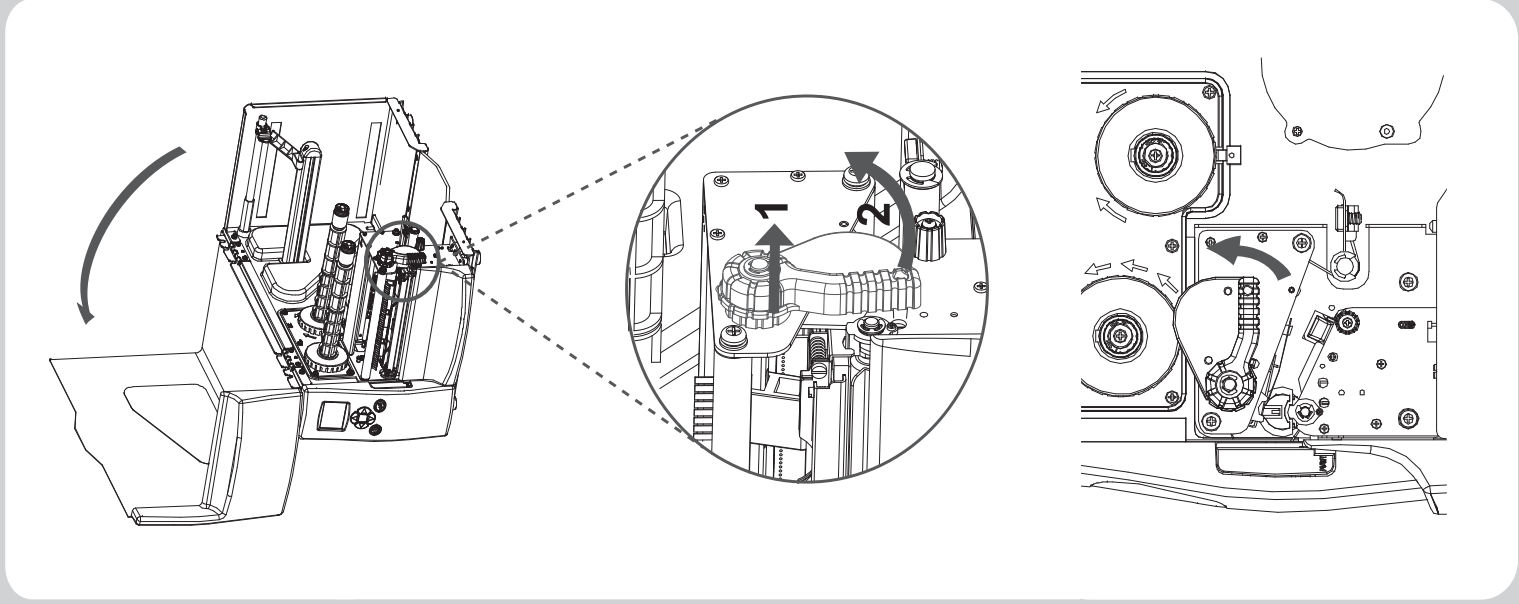

RIBBON LOAD

- (CZ) Zložení barvicí pásky
- (DE) Farbband einlegen
- (ES) Carga de la cinta de transferencia
- (FI) Väriauhan asennus
- (FR) Charge du Ruban
- (GR) Φόρτωση μελανοταινίας
- (IT) Installazione Nastro
- (JP) リボンの取り付け
- (KR) 리본 장착
- (NL) Lint laden
- (PL) ZAKŁADANIE TAŚMY
- (PT) Colocação de fita de transferência
- (RU) Установка красящей ленты
- (SC) 碳带的安装
- (TC) 碳帶的安裝
- (TR) RIBON (ŞERİT) TAKIMA

A

- Ribbon ink outside
- (CZ) Barvivo vně návinu
- (DE) Farbband außengewickelt
- (ES) Cinta con tintado externo
- (FI) Väriauha, Ink Out
- (FR) Ruban encré à l'extérieur
- (GR) Μελανή στην εξωτερική ζώνη
- (IT) Inchiostro esterna
- (JP) 外巻リボン
- (KR) 아웃사이드 리본
- (NL) Inktlint buitenzijde
- (PL) Nawinięcie taśmy na zewnątrz
- (PT) Cinta com tinta externa
- (RU) Красящая лента (тип ink outside)
- (SC) 外卷式碳带
- (TC) 外捲式碳帶
- (TR) Mürekkep dış tarafta

B

- Ribbon ink inside
- (CZ) Barvivo uvnitř návinu
- (DE) Farbband innengewickelt
- (ES) Cinta con tintado interno
- (FI) Väriauha, Ink In
- (FR) Ruban encré à l'intérieur
- (GR) Μελανή στην εσωτερική ζώνη
- (IT) Inchiostro interna
- (JP) 内巻リボン
- (KR) 인사이드 리본
- (NL) Inktlint binnenzijde
- (PL) Nawinięcie taśmy do wewnątrz
- (PT) Cinta com tinta interna
- (RU) Красящая лента (тип ink inside)
- (SC) 内卷式碳带
- (TC) 內捲式碳帶
- (TR) Mürekkep iç tarafta