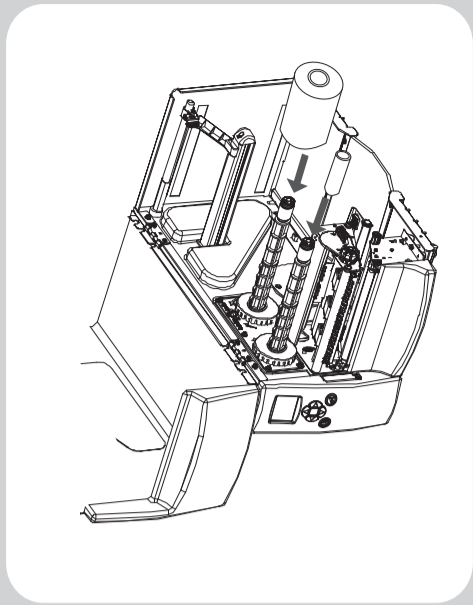

RIBBON LOAD

- (CZ) Zložení barvicí pásky
- (DE) Farbband einlegen
- (ES) Carga de la cinta de transferencia
- (FI) Väriauhan asennus
- (FR) Charge du Ruban
- (GR) Φόρτωση μελανοταινίας
- (IT) Installazione Nastro
- (JP) リボンの取り付け
- (KR) 리본 장착
- (NL) Lint laden
- (PL) ZAKŁADANIE TAŚMY
- (PT) Colocação de fita de transferência
- (RU) Установка красящей ленты
- (SC) 磁帶的安裝
- (TC) 磁帶的安裝
- (TR) RIBON (ŞERİT) TAKIMA

A

- Ribbon ink outside
- (CZ) Barvivo vně návinu
- (DE) Farbband außengewickelt
- (ES) Cinta con tintado externo
- (FI) Väriauha, Ink Out
- (FR) Ruban encré à l'extérieur
- (GR) Μελανό στην εξωτερική ζώνη
- (IT) Inchiostro esterna
- (JP) 外巻リボン
- (KR) 아웃사이드 리본
- (NL) Inktlint buitenzijde
- (PL) Nawinięcie taśmy na zewnątrz
- (PT) Cinta com tinta externa
- (RU) Красящая лента (тип ink outside)
- (SC) 外卷式磁帶
- (TC) 外卷式磁帶
- (TR) Mürekkep dış tarafta

B

- Ribbon ink inside
- (CZ) Barvivo uvnitř návinu
- (DE) Farbband innengewickelt
- (ES) Cinta con tintado interno
- (FI) Väriauha, Ink In
- (FR) Ruban encré à l'intérieur
- (GR) Μελανό στην εσωτερική ζώνη
- (IT) Inchiostro interna
- (JP) 内巻リボン
- (KR) 인사이드 리본
- (NL) Inktlint binnenzijde
- (PL) Nawinięcie taśmy do wewnątrz
- (PT) Cinta com tinta interna
- (RU) Красящая лента (тип ink inside)
- (SC) 内卷式磁帶
- (TC) 内卷式磁帶
- (TR) Mürekkep iç tarafta