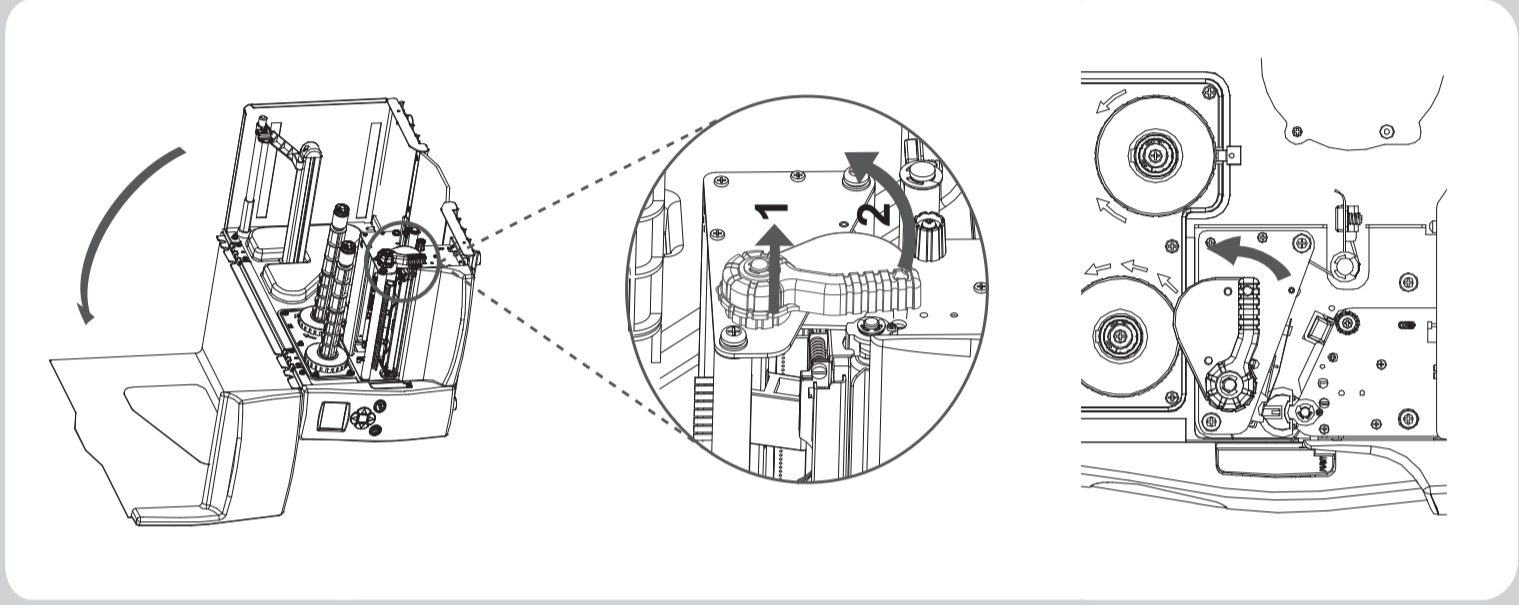

RIBBON LOAD

- (CZ) Zložení barvicí pásky
- (DE) Farbband einlegen
- (ES) Carga de la cinta de transferencia
- (FI) Väriauhan asennus
- (FR) Charge du Ruban
- (GR) Φόρτωση μελανοταινίας
- (IT) Installazione Nastro
- (JP) リボンの取り付け
- (KR) 리본 장착
- (NL) Lint laden
- (PL) ZAKŁADANIE TAŚMY
- (PT) Colocação de fita de transferência
- (RU) Установка красящей ленты
- (SC) 磁帶的安裝
- (TC) 磁帶的安裝
- (TR) RIBON (ŞERİT) TAKIMA

A

- Ribbon ink outside
- (CZ) Barvivo vně návinu
- (DE) Farbband außengewickelt
- (ES) Cinta con tintado externo
- (FI) Väriauha, Ink Out
- (FR) Ruban encré à l'extérieur
- (GR) Μελανό στην εξωτερική ζώνη
- (IT) Inchiostro esterna
- (JP) 外巻リボン
- (KR) 아웃사이드 리본
- (NL) Inktlint buitenzijde
- (PL) Nawinięcie taśmy na zewnątrz
- (PT) Cinta com tinta externa
- (RU) Красящая лента (тип ink outside)
- (SC) 外卷式磁帶
- (TC) 外卷式磁帶
- (TR) Mürekkep dış tarafta

B

- Ribbon ink inside
- (CZ) Barvivo uvnitř návinu
- (DE) Farbband innengewickelt
- (ES) Cinta con tintado interno
- (FI) Väriauha, Ink In
- (FR) Ruban encré à l'intérieur
- (GR) Μελανό στην εσωτερική ζώνη
- (IT) Inchiostro interna
- (JP) 内巻リボン
- (KR) 인사이드 리본
- (NL) Inktlint binnenzijde
- (PL) Nawinięcie taśmy do wewnątrz
- (PT) Cinta com tinta interna
- (RU) Красящая лента (тип ink inside)
- (SC) 内卷式磁帶
- (TC) 内卷式磁帶
- (TR) Mürekkep iç tarafta