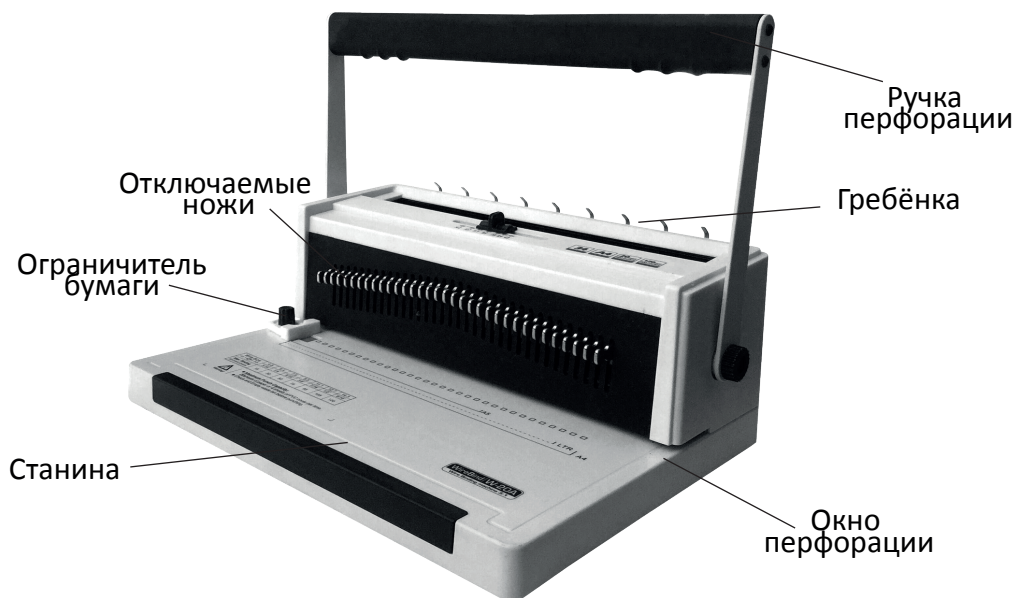

officeKIT

ПЕРЕПЛЁТНОЕ УСТРОЙСТВО

B3421

ИНСТРУКЦИЯ ПО ЭКСПЛУАТАЦИИ

20

перфорация
листов

A4

max.
формат

120

объем
блока

34

кол-во
пробиваемых
отверстий

ФУНКЦИОНАЛ

ВНИМАНИЕ

- Прочитайте инструкцию перед использованием.
- Не позволяйте детям пользоваться устройством.
- Не устанавливайте устройство вблизи воды или источников тепла.
- Не пытайтесь пробить большее количество листов, чем рекомендуется. Это может привести к повреждению устройства.

ХАРАКТЕРИСТИКИ

Объем переплетаемого блока	120 листов/14 мм пружина
Формат бумаги	A4
Перфорация листов	20
Количество пробиваемых отверстий	34
Регулировка глубины перфорации, мм	2,5/4,5/6,5
Вид перфорации	ручной
Габариты, мм/вес, кг	435x335x204/7