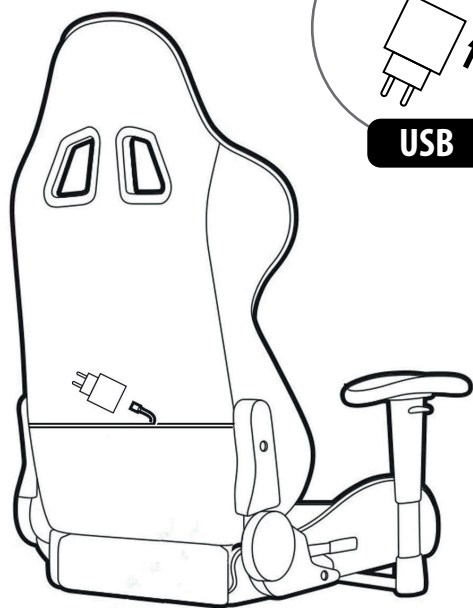

5

6

7

8

Соедините RGB подсветку спинки и сиденья.
Для подключения питания см. следующий шаг

9

Для подключения питания вставьте провод USB
(в комплекте) в сетевой адаптер 12V (не входит в
комплект). Подключите адаптер к сети.