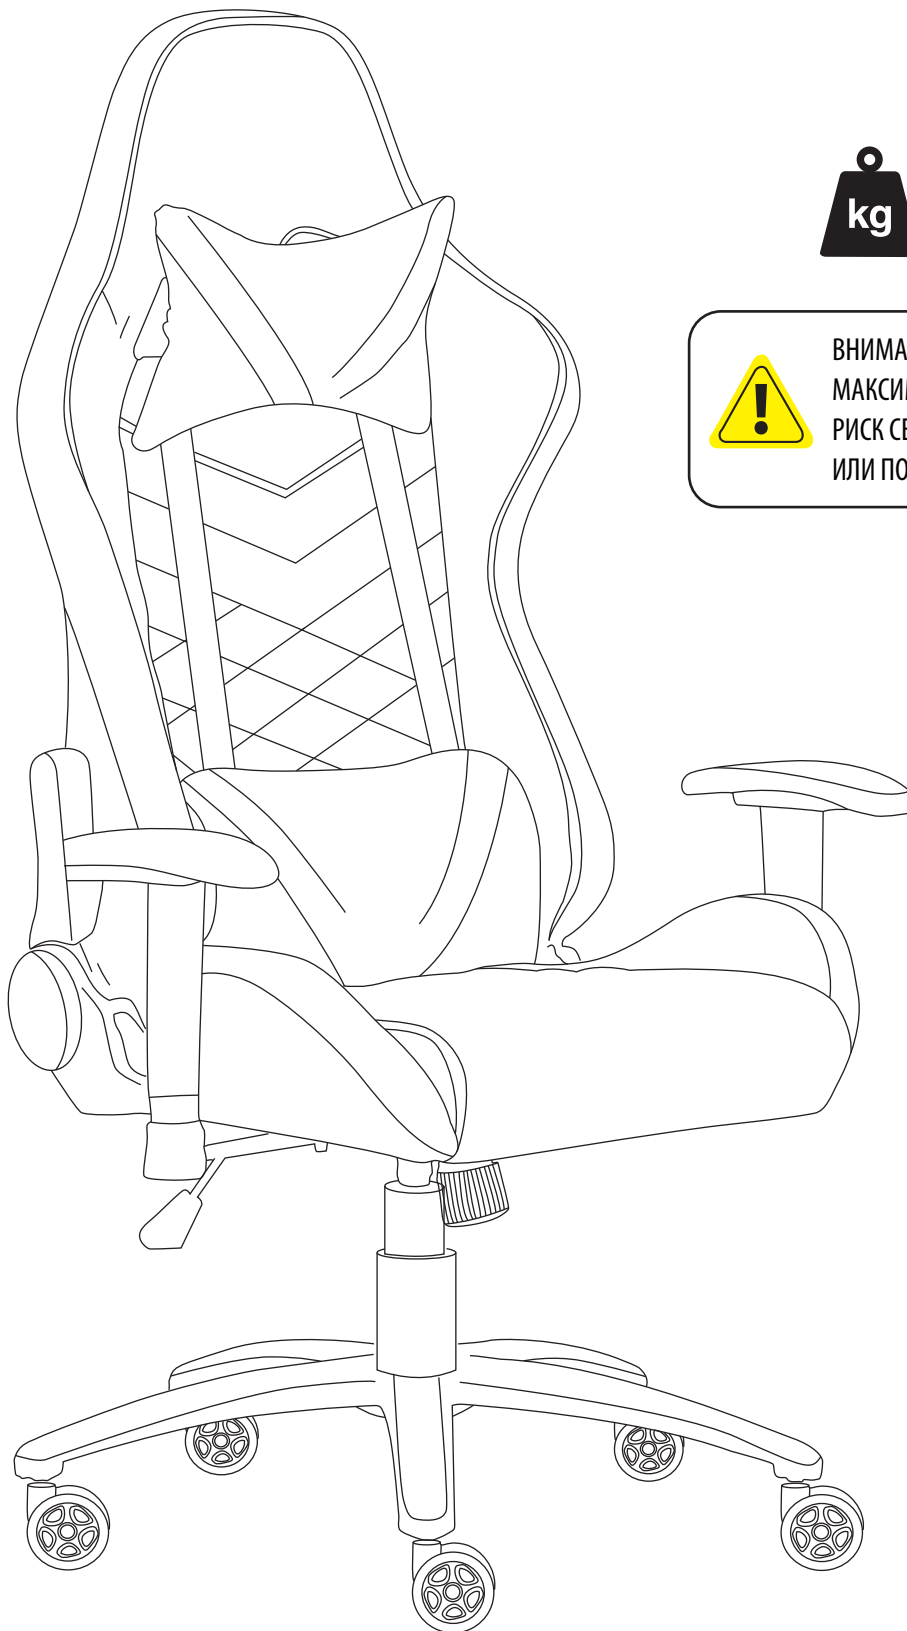

cactus
OFFICE ASSISTANT

ИГРОВОЕ КРЕСЛО ИНСТРУКЦИЯ ПО СБОРКЕ

до 150 кг

ВНИМАНИЕ: НЕ ПРЕВЫШАЙТЕ
МАКСИМАЛЬНУЮ НАГРУЗКУ ПО ВЕСУ.
РИСК СЕРЬЕЗНОЙ ТРАВМЫ
ИЛИ ПОВРЕЖДЕНИЯ ИМУЩЕСТВА.