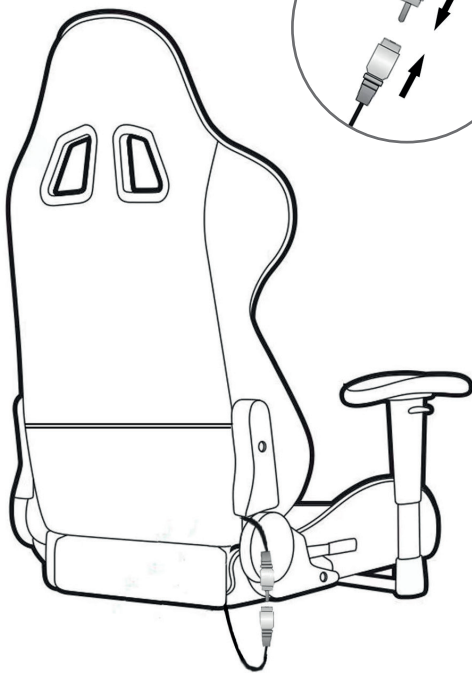

5

6

7

8

Соедините RGB подсветку спинки и сиденья.
Для подключения питания см. следующий шаг

9

Для подключения питания вставьте провод USB
(в комплекте) в сетевой адаптер 12V (не входит в
комплект). Подключите адаптер к сети.