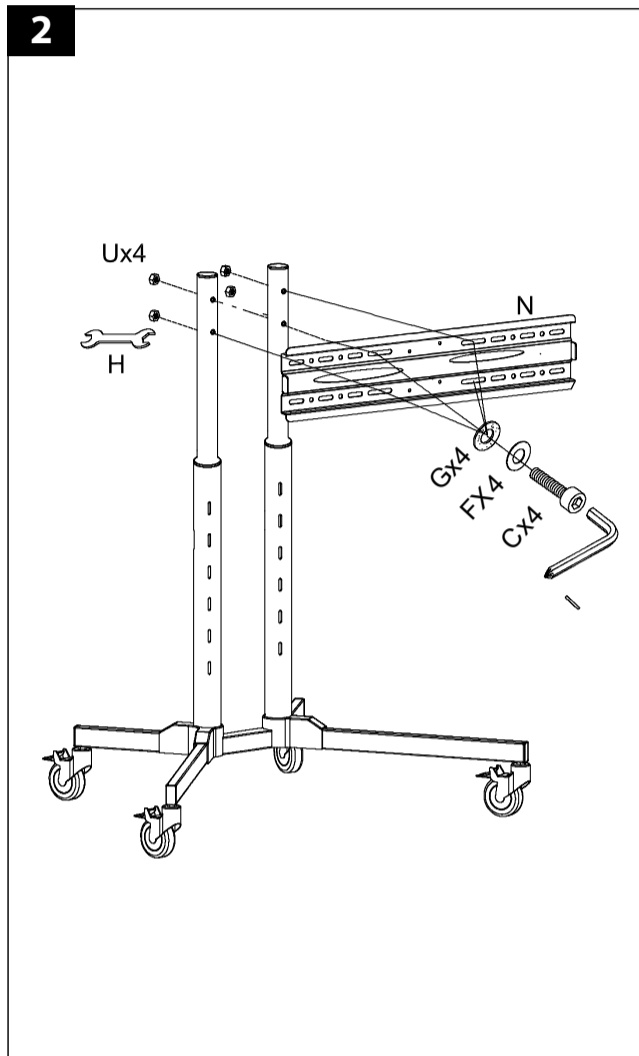

DE Kompilation • EN Complectation • RU Комплектация • UA Комплектація • BY Камплектацыя •
KZ Комплектациясы • GE კომპლექტაცია • MD Deplinătatea asortimentului

DE Notwendigen werkzeuge • EN Necessary tools •
RU Необходимые инструменты • UA Необхідні інструменти •
BY Неабходны прылады • KZ Қажетті құрал-саймандар •
GE საჭირო ინსტრუმენტი • MD Instrumente necesare

* Производитель оставляет за собой право без уведомления потребителя вносить изменения в конструкцию изделий для улучшения их технологических и эксплуатационных параметров. Технические характеристики товара могут отличаться, уточняйте технические характеристики товара на момент покупки и оплаты. Вся информация о товаре носит справочный характер и не является публичной офертой в соответствии с пунктом 2 статьи 437 ГК РФ.
** **Внимание!** Срок службы данного изделия неограничен, при условии, что эксплуатация изделия производится в соответствии с данным руководством и применимыми техническими стандартами. Дату изготовления изделия можно найти в серийном номере, расположенном на идентификационной наклейке на изделии. Серийный номер состоит из 9 знаков. 4-й и 5-й знаки обозначают месяц, 6-й - 9-й - год выпуска изделия.