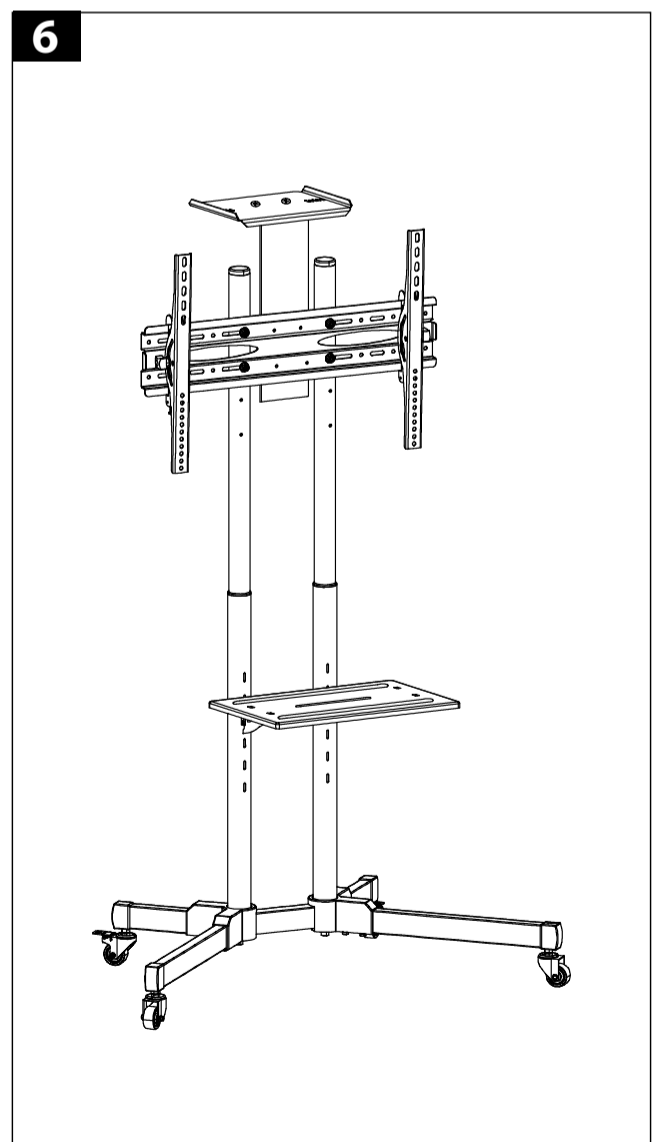

DE Kompilation • EN Complectation • RU Комплектация • UA Комплектація • BY Камплектацыя •
KZ Комплектациясы • GE კომპლექტაცია • MD Deplinătatea asortimentului

DE Notwendigen werkzeuge • EN Necessary tools •
RU Необходимые инструменты • UA Необхідні інструменти •
BY Неабходны прылады • KZ Қажетті құрал-саймандар •
GE საჭირო ინსტრუმენტი • MD Instrumente necesare

* Производитель оставляет за собой право без уведомления потребителя вносить изменения в конструкцию изделий для улучшения их технологических и эксплуатационных параметров. Технические характеристики товара могут отличаться, уточняйте технические характеристики товара на момент покупки и оплаты. Вся информация о товаре носит справочный характер и не является публичной офертой в соответствии с пунктом 2 статьи 437 ГК РФ.
** **Внимание!** Срок службы данного изделия неограничен, при условии, что эксплуатация изделия производится в соответствии с данным руководством и применимыми техническими стандартами. Дату изготовления изделия можно найти в серийном номере, расположенном на идентификационной наклейке на изделии. Серийный номер состоит из 9 знаков. 4-й и 5-й знаки обозначают месяц, 6-й - 9-й - год выпуска изделия.