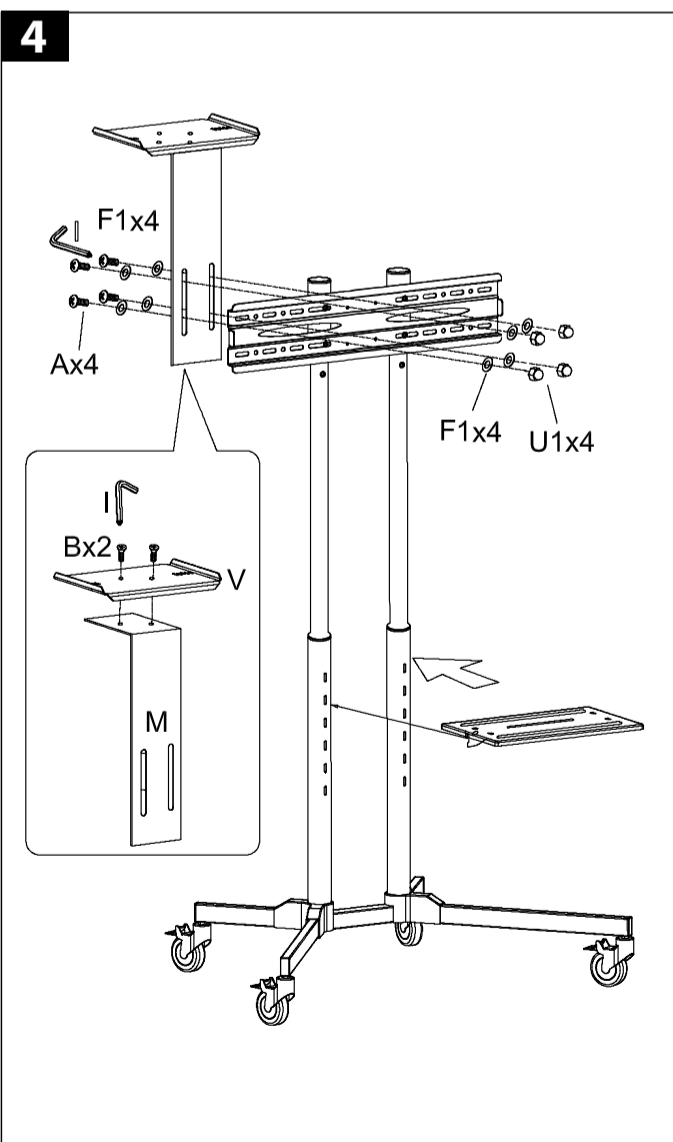

DE Kompilation • EN Complectation • RU Комплектация • UA Комплектація • BY Камплектацыя •
KZ Комплектациясы • GE კომპლექტაცია • MD Deplinătatea asortimentului

DE Notwendigen werkzeuge • EN Necessary tools •
RU Необходимые инструменты • UA Необхідні інструменти •
BY Неабходны прылады • KZ Қажетті құрал-саймандар •
GE საჭირო ინსტრუმენტი • MD Instrumente necesare

* Производитель оставляет за собой право без уведомления потребителя вносить изменения в конструкцию изделий для улучшения их технологических и эксплуатационных параметров. Технические характеристики товара могут отличаться, уточняйте технические характеристики товара на момент покупки и оплаты. Вся информация о товаре носит справочный характер и не является публичной офертой в соответствии с пунктом 2 статьи 437 ГК РФ.
** **Внимание!** Срок службы данного изделия неограничен, при условии, что эксплуатация изделия производится в соответствии с данным руководством и применимыми техническими стандартами. Дату изготовления изделия можно найти в серийном номере, расположенном на идентификационной наклейке на изделии. Серийный номер состоит из 9 знаков. 4-й и 5-й знаки обозначают месяц, 6-й - 9-й - год выпуска изделия.