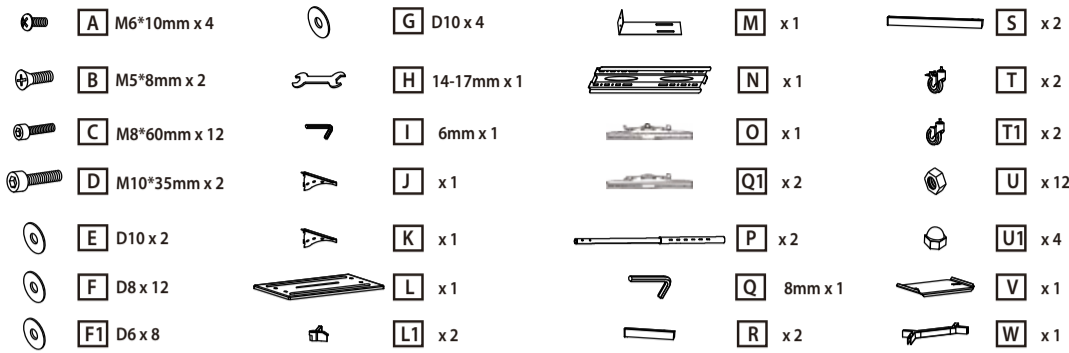

DE Kompilation • EN Complectation • RU Комплектация • UA Комплектація • BY Камплектацыя •
KZ Комплектациясы • GE კომპლექტაცია • MD Deplinătatea asortimentului

DE Notwendigen werkzeuge • EN Necessary tools •
RU Необходимые инструменты • UA Необхідні інструменти •
BY Неабходны прылады • KZ Қажетті құрал-саймандар •
GE საჭირო ინსტრუმენტი • MD Instrumente necesare

* Производитель оставляет за собой право без уведомления потребителя вносить изменения в конструкцию изделий для улучшения их технологических и эксплуатационных параметров. Технические характеристики товара могут отличаться, уточняйте технические характеристики товара на момент покупки и оплаты. Вся информация о товаре носит справочный характер и не является публичной офертой в соответствии с пунктом 2 статьи 437 ГК РФ.
** **Внимание!** Срок службы данного изделия неограничен, при условии, что эксплуатация изделия производится в соответствии с данным руководством и применимыми техническими стандартами. Дату изготовления изделия можно найти в серийном номере, расположенном на идентификационной наклейке на изделии. Серийный номер состоит из 9 знаков. 4-й и 5-й знаки обозначают месяц, 6-й - 9-й - год выпуска изделия.