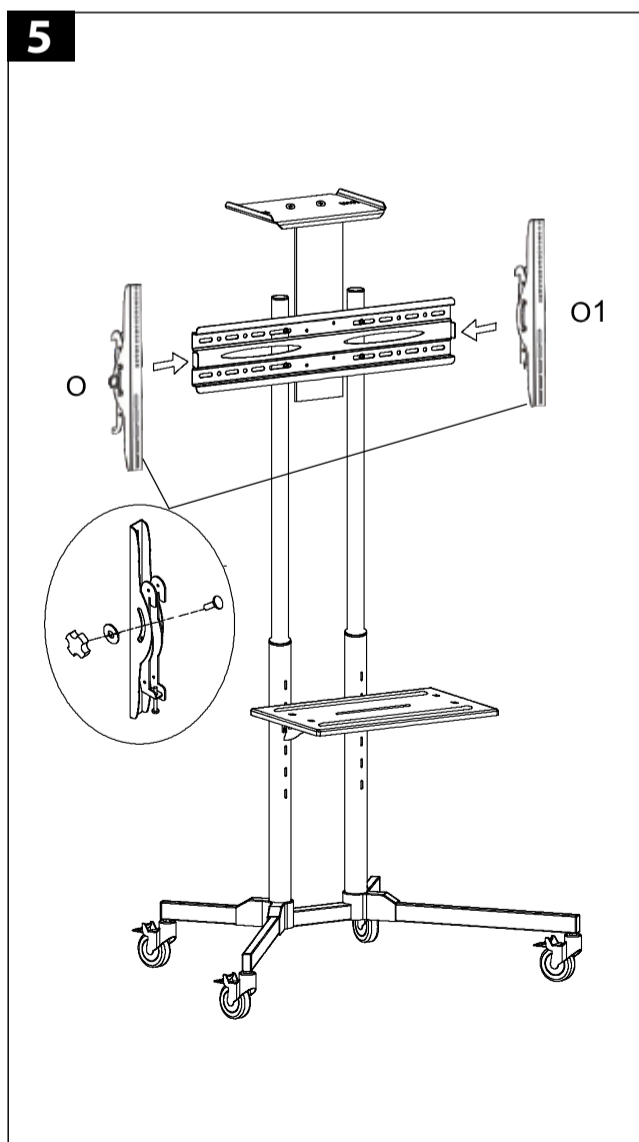

DE Kompilation • EN Complectation • RU Комплектация • UA Комплектація • BY Камплектацыя •
KZ Комплектациясы • GE კომპლექტაცია • MD Deplinătatea asortimentului

DE Notwendigen werkzeuge • EN Necessary tools •
RU Необходимые инструменты • UA Необхідні інструменти •
BY Неабходны прылады • KZ Қажетті құрал-саймандар •
GE საჭირო ინსტრუმენტი • MD Instrumente necesare

* Производитель оставляет за собой право без уведомления потребителя вносить изменения в конструкцию изделий для улучшения их технологических и эксплуатационных параметров. Технические характеристики товара могут отличаться, уточняйте технические характеристики товара на момент покупки и оплаты. Вся информация о товаре носит справочный характер и не является публичной офертой в соответствии с пунктом 2 статьи 437 ГК РФ.
** **Внимание!** Срок службы данного изделия неограничен, при условии, что эксплуатация изделия производится в соответствии с данным руководством и применимыми техническими стандартами. Дату изготовления изделия можно найти в серийном номере, расположенном на идентификационной наклейке на изделии. Серийный номер состоит из 9 знаков. 4-й и 5-й знаки обозначают месяц, 6-й - 9-й - год выпуска изделия.