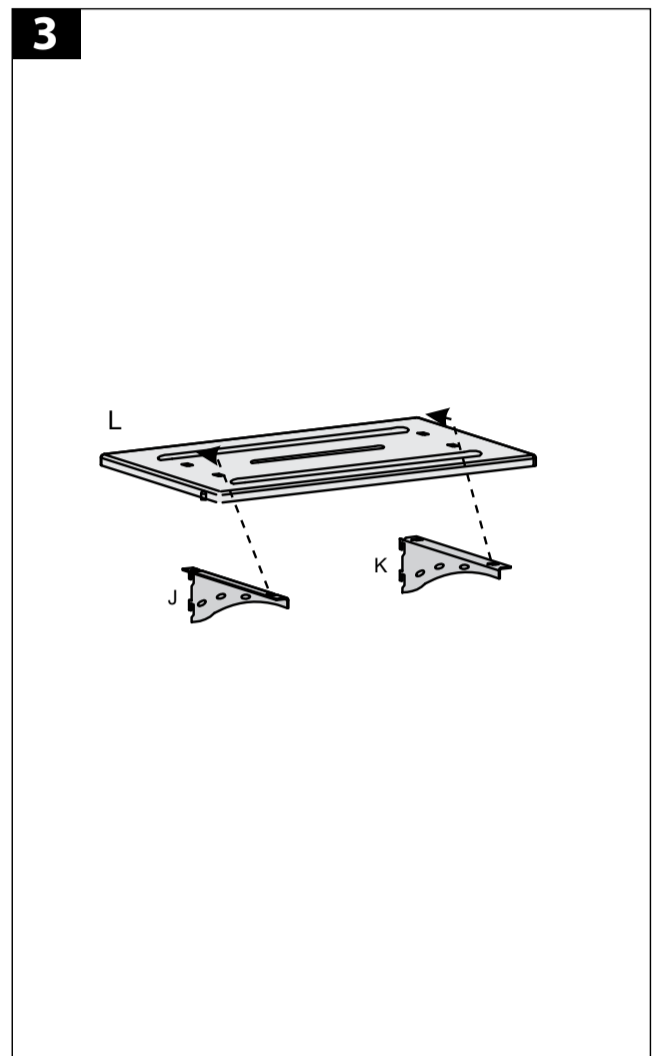

DE Kompilation • EN Complectation • RU Комплектация • UA Комплектація • BY Камплектацыя •
KZ Комплектациясы • GE კომპლექტაცია • MD Deplinătatea asortimentului

DE Notwendigen werkzeuge • EN Necessary tools •
RU Необходимые инструменты • UA Необхідні інструменти •
BY Неабходны прылады • KZ Қажетті құрал-саймандар •
GE საჭირო ინსტრუმენტი • MD Instrumente necesare

* Производитель оставляет за собой право без уведомления потребителя вносить изменения в конструкцию изделий для улучшения их технологических и эксплуатационных параметров. Технические характеристики товара могут отличаться, уточняйте технические характеристики товара на момент покупки и оплаты. Вся информация о товаре носит справочный характер и не является публичной офертой в соответствии с пунктом 2 статьи 437 ГК РФ.
** **Внимание!** Срок службы данного изделия неограничен, при условии, что эксплуатация изделия производится в соответствии с данным руководством и применимыми техническими стандартами. Дату изготовления изделия можно найти в серийном номере, расположенном на идентификационной наклейке на изделии. Серийный номер состоит из 9 знаков. 4-й и 5-й знаки обозначают месяц, 6-й - 9-й - год выпуска изделия.