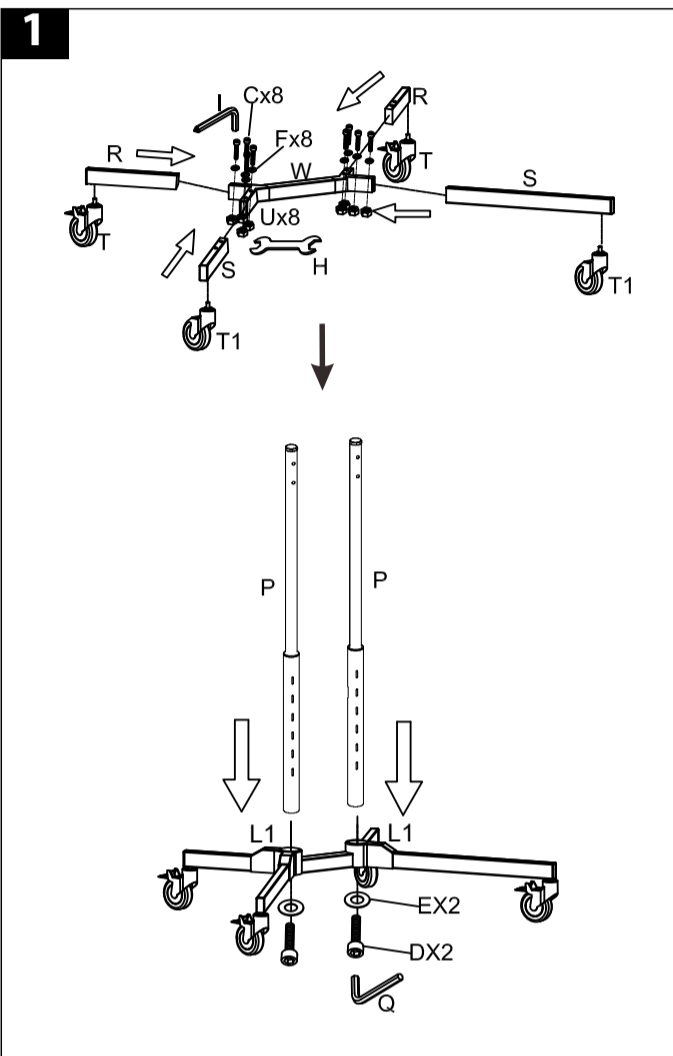

DE Kompilation • EN Complectation • RU Комплектация • UA Комплектація • BY Камплектацыя •
KZ Комплектациясы • GE კომპლექტაცია • MD Deplinătatea asortimentului

DE Notwendigen werkzeuge • EN Necessary tools •
RU Необходимые инструменты • UA Необхідні інструменти •
BY Неабходны прылады • KZ Қажетті құрал-саймандар •
GE საჭირო ინსტრუმენტი • MD Instrumente necesare

* Производитель оставляет за собой право без уведомления потребителя вносить изменения в конструкцию изделий для улучшения их технологических и эксплуатационных параметров. Технические характеристики товара могут отличаться, уточняйте технические характеристики товара на момент покупки и оплаты. Вся информация о товаре носит справочный характер и не является публичной офертой в соответствии с пунктом 2 статьи 437 ГК РФ.
** **Внимание!** Срок службы данного изделия неограничен, при условии, что эксплуатация изделия производится в соответствии с данным руководством и применимыми техническими стандартами. Дату изготовления изделия можно найти в серийном номере, расположенном на идентификационной наклейке на изделии. Серийный номер состоит из 9 знаков. 4-й и 5-й знаки обозначают месяц, 6-й - 9-й - год выпуска изделия.