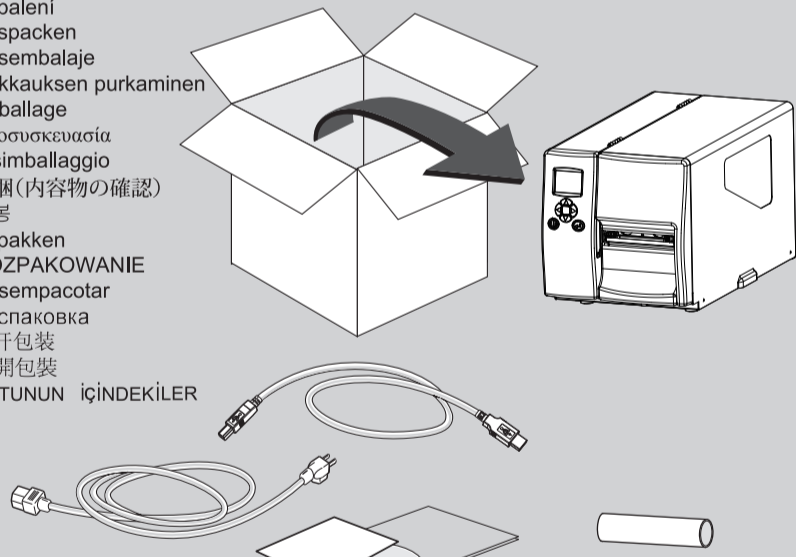

UNPACKING

- (CZ) Vybalení
- (DE) Auspacken
- (ES) Desembalaje
- (FI) Pakkauksen purkaminen
- (FR) Déballage
- (GR) Αποσκευασία
- (IT) Disimballaggio
- (JP) 開梱(内容物の確認)
- (KR) 개봉
- (NL) Uitpakken
- (PL) ROZPAKOWANIE
- (PT) Desempacotar
- (RU) Распаковка
- (SC) 打开包装
- (TC) 打開包裝
- (TR) KUTUNUN İÇİNDEKİLER