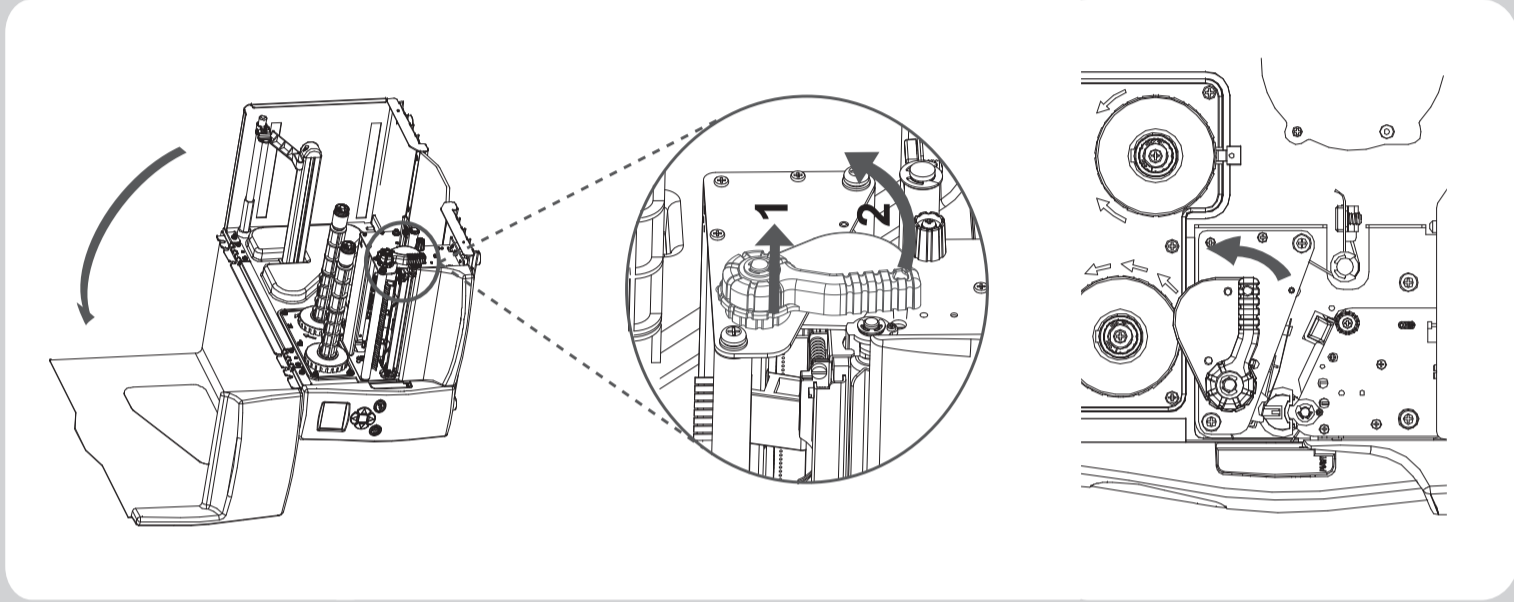

RIBBON LOAD

- (CZ) Zložení barvicí pásky
- (DE) Farbband einlegen
- (ES) Carga de la cinta de transferencia
- (FI) Väriauhan asennus
- (FR) Charge du Ruban
- (GR) Φόρτωση μελανοταινίας
- (IT) Installazione Nastro
- (JP) リボンの取り付け
- (KR) 리본 장착
- (NL) Lint laden
- (PL) ZAKŁADANIE TAŚMY
- (PT) Colocação de fita de transferência
- (RU) Установка красящей ленты
- (SC) 碳带的安装
- (TC) 碳带的安装
- (TR) RIBON (ŞERİT) TAKIMA

A

- Ribbon ink outside
- (CZ) Barvivo vně návinu
- (DE) Farbband außengewickelt
- (ES) Cinta con tintado externo
- (FI) Väriauha, Ink Out
- (FR) Ruban encré à l'extérieur
- (GR) Μελανή στην εξωτερική ζώνη
- (IT) Inchiostro esterna
- (JP) 外巻リボン
- (KR) 아웃사이드 리본
- (NL) Inktlint buitenzijde
- (PL) Nawinięcie taśmy na zewnątrz
- (PT) Cinta com tinta externa
- (RU) Красящая лента (тип ink outside)
- (SC) 外卷式碳带
- (TC) 外卷式碳带
- (TR) Mürekkep dış tarafta

B

- Ribbon ink inside
- (CZ) Barvivo uvnitř návinu
- (DE) Farbband innengewickelt
- (ES) Cinta con tintado interno
- (FI) Väriauha, Ink In
- (FR) Ruban encré à l'intérieur
- (GR) Μελανή στην εσωτερική ζώνη
- (IT) Inchiostro interna
- (JP) 内巻リボン
- (KR) 인사이드 리본
- (NL) Inktlint binnenzijde
- (PL) Nawinięcie taśmy do wewnątrz
- (PT) Cinta com tinta interna
- (RU) Красящая лента (тип ink inside)
- (SC) 内卷式碳带
- (TC) 内卷式碳带
- (TR) Mürekkep iç tarafta