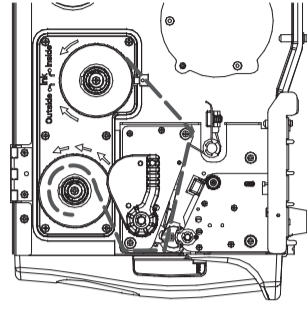

RIBBON LOAD

- (CZ) Zložení barvicí pásky
- (DE) Farbband einlegen
- (ES) Carga de la cinta de transferencia
- (FI) Väriauhan asennus
- (FR) Charge du Ruban
- (GR) Φόρτωση μελανοταινίας
- (IT) Installazione Nastro
- (JP) リボンの取り付け
- (KR) 리본 장착
- (NL) Lint laden
- (PL) ZAKŁADANIE TAŚMY
- (PT) Colocação de fita de transferência
- (RU) Установка красящей ленты
- (SC) 碳带的安装
- (TC) 碳带的安装
- (TR) RIBON (ŞERİT) TAKIMA

A

- Ribbon ink outside
- (CZ) Barvivo vně návinu
- (DE) Farbband außengewickelt
- (ES) Cinta con tintado externo
- (FI) Väriauha, Ink Out
- (FR) Ruban encré à l'extérieur
- (GR) Μελανή στην εξωτερική ζώνη
- (IT) Inchiostro esterna
- (JP) 外巻リボン
- (KR) 아웃사이드 리본
- (NL) Inktlint buitenzijde
- (PL) Nawinięcie taśmy na zewnątrz
- (PT) Cinta com tinta externa
- (RU) Красящая лента (тип ink outside)
- (SC) 外卷式碳带
- (TC) 外卷式碳带
- (TR) Mürekkep dış tarafta

B

- Ribbon ink inside
- (CZ) Barvivo uvnitř návinu
- (DE) Farbband innengewickelt
- (ES) Cinta con tintado interno
- (FI) Väriauha, Ink In
- (FR) Ruban encré à l'intérieur
- (GR) Μελανή στην εσωτερική ζώνη
- (IT) Inchiostro interna
- (JP) 内巻リボン
- (KR) 인사이드 리본
- (NL) Inktlint binnenzijde
- (PL) Nawinięcie taśmy do wewnątrz
- (PT) Cinta com tinta interna
- (RU) Красящая лента (тип ink inside)
- (SC) 内卷式碳带
- (TC) 内卷式碳带
- (TR) Mürekkep iç tarafta