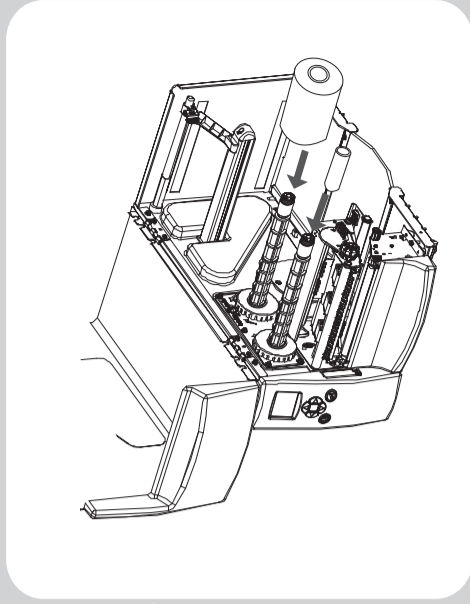

RIBBON LOAD

- (CZ) Zložení barvicí pásky
- (DE) Farbband einlegen
- (ES) Carga de la cinta de transferencia
- (FI) Väriauhan asennus
- (FR) Charge du Ruban
- (GR) Φόρτωση μελανοταινίας
- (IT) Installazione Nastro
- (JP) リボンの取り付け
- (KR) 리본 장착
- (NL) Lint laden
- (PL) ZAKŁADANIE TAŚMY
- (PT) Colocação de fita de transferência
- (RU) Установка красящей ленты
- (SC) 碳带的安装
- (TC) 碳带的安装
- (TR) RIBON (ŞERİT) TAKIMA

A

- Ribbon ink outside
- (CZ) Barvivo vně návinu
- (DE) Farbband außengewickelt
- (ES) Cinta con tintado externo
- (FI) Väriauha, Ink Out
- (FR) Ruban encré à l'extérieur
- (GR) Μελανή στην εξωτερική ζώνη
- (IT) Inchiostro esterna
- (JP) 外巻リボン
- (KR) 아웃사이드 리본
- (NL) Inktlint buitenzijde
- (PL) Nawinięcie taśmy na zewnątrz
- (PT) Cinta com tinta externa
- (RU) Красящая лента (тип ink outside)
- (SC) 外卷式碳带
- (TC) 外卷式碳带
- (TR) Mürekkep dış tarafta

B

- Ribbon ink inside
- (CZ) Barvivo uvnitř návinu
- (DE) Farbband innengewickelt
- (ES) Cinta con tintado interno
- (FI) Väriauha, Ink In
- (FR) Ruban encré à l'intérieur
- (GR) Μελανή στην εσωτερική ζώνη
- (IT) Inchiostro interna
- (JP) 内巻リボン
- (KR) 인사이드 리본
- (NL) Inktlint binnenzijde
- (PL) Nawinięcie taśmy do wewnątrz
- (PT) Cinta com tinta interna
- (RU) Красящая лента (тип ink inside)
- (SC) 内卷式碳带
- (TC) 内卷式碳带
- (TR) Mürekkep iç tarafta