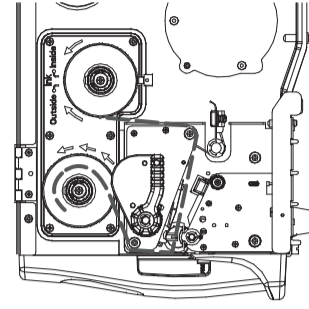

RIBBON LOAD

- (CZ) Zložení barvicí pásky
- (DE) Farbband einlegen
- (ES) Carga de la cinta de transferencia
- (FI) Väriauhan asennus
- (FR) Charge du Ruban
- (GR) Φόρτωση μελανοταινίας
- (IT) Installazione Nastro
- (JP) リボンの取り付け
- (KR) 리본 장착
- (NL) Lint laden
- (PL) ZAKŁADANIE TAŚMY
- (PT) Colocação de fita de transferência
- (RU) Установка красящей ленты
- (SC) 碳带的安装
- (TC) 碳带的安装
- (TR) RIBON (ŞERİT) TAKIMA

A

- Ribbon ink outside
- (CZ) Barvivo vně návinu
- (DE) Farbband außengewickelt
- (ES) Cinta con tintado externo
- (FI) Väriauha, Ink Out
- (FR) Ruban encré à l'extérieur
- (GR) Μελανή στην εξωτερική ζώνη
- (IT) Inchiostro esterna
- (JP) 外巻リボン
- (KR) 아웃사이드 리본
- (NL) Inktlint buitenzijde
- (PL) Nawinięcie taśmy na zewnątrz
- (PT) Cinta com tinta externa
- (RU) Красящая лента (тип ink outside)
- (SC) 外卷式碳带
- (TC) 外卷式碳带
- (TR) Mürekkep dış tarafta

B

- Ribbon ink inside
- (CZ) Barvivo uvnitř návinu
- (DE) Farbband innengewickelt
- (ES) Cinta con tintado interno
- (FI) Väriauha, Ink In
- (FR) Ruban encré à l'intérieur
- (GR) Μελανή στην εσωτερική ζώνη
- (IT) Inchiostro interna
- (JP) 内巻リボン
- (KR) 인사이드 리본
- (NL) Inktlint binnenzijde
- (PL) Nawinięcie taśmy do wewnątrz
- (PT) Cinta com tinta interna
- (RU) Красящая лента (тип ink inside)
- (SC) 内卷式碳带
- (TC) 内卷式碳带
- (TR) Mürekkep iç tarafta