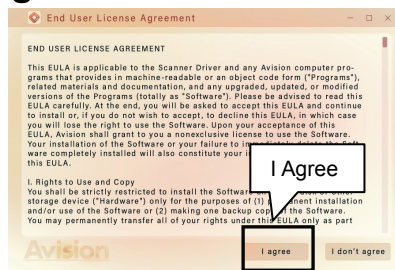

Installieren Sie die Software – Laden Sie [Avision Update] unter www.avision.com/install herunter und führen Sie es aus
Installez le logiciel - Téléchargez et exécutez [Avision Update] sur www.avision.com/install
Installa il software - Scarica ed esegui [Avision Update] su www.avision.com/install
Instale el software - descargue y ejecute [Actualización de Avision] en www.avision.com/install
Instale o software - Baixe e execute [Avision Update] em www.avision.com/install
Zainstaluj oprogramowanie - Pobierz i uruchom [Aktualizację Avision] ze strony www.avision.com/install
Установите программное обеспечение — загрузите и запустите [Avision Update] на сайте www.avision.com/install
ソフトウェアのインストール - www.avision.com/install で [Avision Update] をダウンロードして実行します
소프트웨어 설치 - www.avision.com/install 에서 [Avision 업데이트] 다운로드 및 실행
安裝軟件 - 至 www.avision.com/install 下載並執行 [Avision Update]
www.avision.com/install בכתובת [Avision Update] את הורד והפעל את התקן את תוכנה -

Install Driver/Button Manager V2

Treiber/Button Manager installieren
Installer le pilote/ Button Manager
Installa driver/ Button Manager
Instalar controlador/ Button Manager
Instalar Driver/ Button Manager
Zainstaluj sterownik/ Button Manager
Установить драйвер/ Button Manager
ドライバー/ Button Manager のインストール
드라이버/ Button Manager 설치
安裝驅動程序/ Button Manager
Button Manager V2/בידוקת/רבי