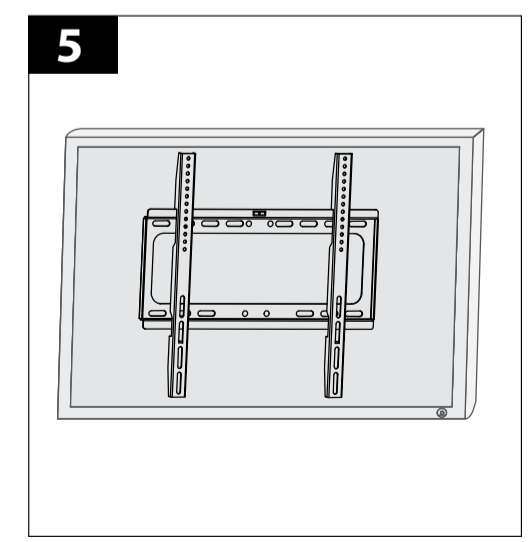

DE Kompilation • EN Complectation • RU Комплектация • UA Комплектація • BY Камплектацыя •
KZ Комплектациясы • GE კომპლექტაცია • MD Deplinăteata asortimentului

DE Notwendigen werkzeuge • EN Necessary tools •
RU Необходимые инструменты • UA Необхідні інструменти •
BY Неабходны прылады • KZ Қажетті құрал-саймандар •
GE საჭირო ინსტრუმენტი • MD Instrumente necesare

* Производитель оставляет за собой право без уведомления потребителя вносить изменения в конструкцию изделий для улучшения их технологических и эксплуатационных параметров. Технические характеристики товара могут отличаться, уточняйте технические характеристики товара на момент покупки и оплаты. Вся информация о товаре носит справочный характер и не является публичной офертой в соответствии с пунктом 2 статьи 437 ГК РФ.
** **Внимание!** Срок службы данного изделия неограничен, при условии, что эксплуатация изделия производится в соответствии с данным руководством и применимыми техническими стандартами. Дату изготовления изделия можно найти в серийном номере, расположенном на идентификационной наклейке на изделии. Серийный номер состоит из 9 знаков. 4-й и 5-й знаки обозначают месяц, 6-й - 9-й — год выпуска изделия.