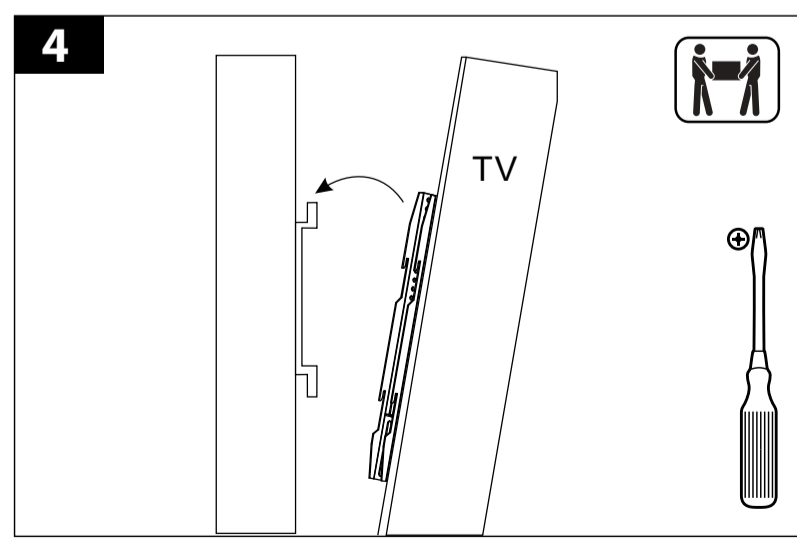

DE Kompilation • EN Complectation • RU Комплектация • UA Комплектація • BY Камплектацыя •
KZ Комплектациясы • GE კომპლექტაცია • MD Deplinăteata asortimentului

DE Notwendigen werkzeuge • EN Necessary tools •
RU Необходимые инструменты • UA Необхідні інструменти •
BY Неабходны прылады • KZ Қажетті құрал-саймандар •
GE საჭირო ინსტრუმენტი • MD Instrumente necesare

* Производитель оставляет за собой право без уведомления потребителя вносить изменения в конструкцию изделий для улучшения их технологических и эксплуатационных параметров. Технические характеристики товара могут отличаться, уточняйте технические характеристики товара на момент покупки и оплаты. Вся информация о товаре носит справочный характер и не является публичной офертой в соответствии с пунктом 2 статьи 437 ГК РФ.
** **Внимание!** Срок службы данного изделия неограничен, при условии, что эксплуатация изделия производится в соответствии с данным руководством и применимыми техническими стандартами. Дату изготовления изделия можно найти в серийном номере, расположенном на идентификационной наклейке на изделии. Серийный номер состоит из 9 знаков. 4-й и 5-й знаки обозначают месяц, 6-й - 9-й — год выпуска изделия.