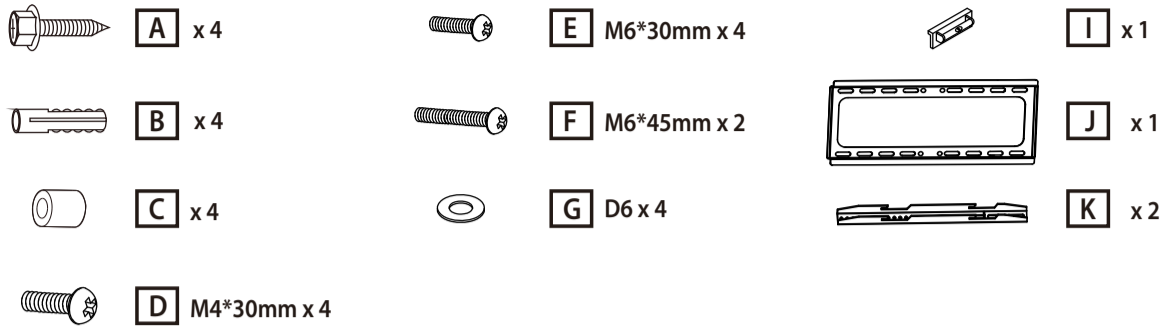

DE Kompilation • EN Complectation • RU Комплектация • UA Комплектація • BY Камплектацыя •
KZ Комплектациясы • GE კომპლექტაცია • MD Deplinăteata asortimentului

DE Notwendigen werkzeuge • EN Necessary tools •
RU Необходимые инструменты • UA Необхідні інструменти •
BY Неабходны прылады • KZ Қажетті құрал-саймандар •
GE საჭირო ინსტრუმენტი • MD Instrumente necesare

* Производитель оставляет за собой право без уведомления потребителя вносить изменения в конструкцию изделий для улучшения их технологических и эксплуатационных параметров. Технические характеристики товара могут отличаться, уточняйте технические характеристики товара на момент покупки и оплаты. Вся информация о товаре носит справочный характер и не является публичной офертой в соответствии с пунктом 2 статьи 437 ГК РФ.
** **Внимание!** Срок службы данного изделия неограничен, при условии, что эксплуатация изделия производится в соответствии с данным руководством и применимыми техническими стандартами. Дату изготовления изделия можно найти в серийном номере, расположенном на идентификационной наклейке на изделии. Серийный номер состоит из 9 знаков. 4-й и 5-й знаки обозначают месяц, 6-й - 9-й — год выпуска изделия.