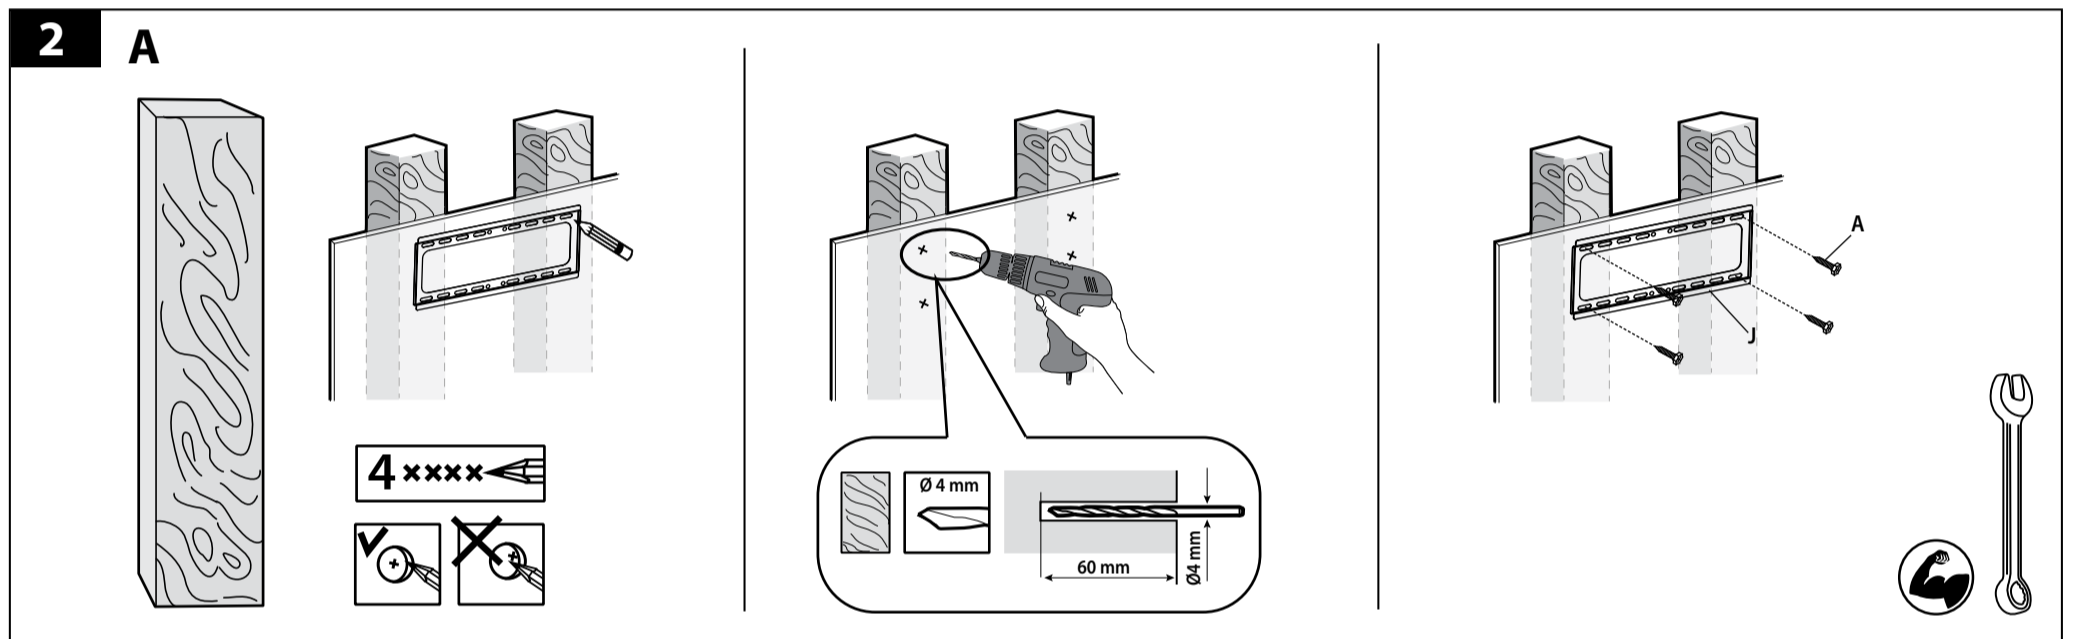

DE Kompilation • EN Complectation • RU Комплектация • UA Комплектація • BY Камплектацыя •
KZ Комплектациясы • GE კომპლექტაცია • MD Deplinăteata asortimentului

DE Notwendigen werkzeuge • EN Necessary tools •
RU Необходимые инструменты • UA Необхідні інструменти •
BY Неабходны прылады • KZ Қажетті құрал-саймандар •
GE საჭირო ინსტრუმენტი • MD Instrumente necesare

* Производитель оставляет за собой право без уведомления потребителя вносить изменения в конструкцию изделий для улучшения их технологических и эксплуатационных параметров. Технические характеристики товара могут отличаться, уточняйте технические характеристики товара на момент покупки и оплаты. Вся информация о товаре носит справочный характер и не является публичной офертой в соответствии с пунктом 2 статьи 437 ГК РФ.
** **Внимание!** Срок службы данного изделия неограничен, при условии, что эксплуатация изделия производится в соответствии с данным руководством и применимыми техническими стандартами. Дату изготовления изделия можно найти в серийном номере, расположенном на идентификационной наклейке на изделии. Серийный номер состоит из 9 знаков. 4-й и 5-й знаки обозначают месяц, 6-й - 9-й — год выпуска изделия.