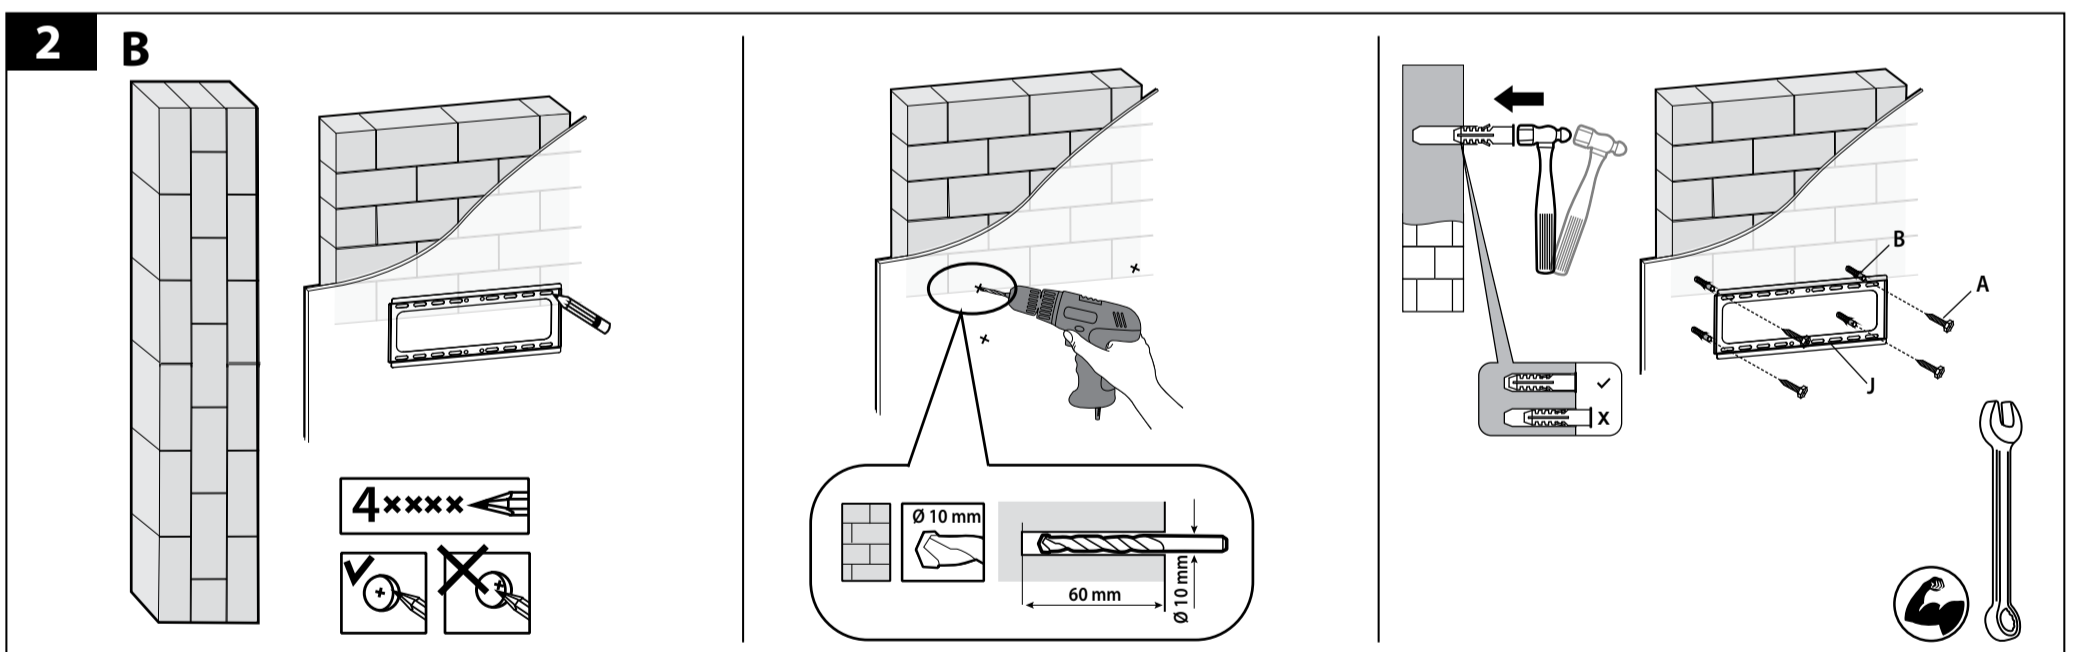

DE Kompilation • EN Complectation • RU Комплектация • UA Комплектація • BY Камплектацыя •
KZ Комплектациясы • GE კომპლექტაცია • MD Deplinăteata asortimentului

DE Notwendigen werkzeuge • EN Necessary tools •
RU Необходимые инструменты • UA Необхідні інструменти •
BY Неабходны прылады • KZ Қажетті құрал-саймандар •
GE საჭირო ინსტრუმენტი • MD Instrumente necesare

* Производитель оставляет за собой право без уведомления потребителя вносить изменения в конструкцию изделий для улучшения их технологических и эксплуатационных параметров. Технические характеристики товара могут отличаться, уточняйте технические характеристики товара на момент покупки и оплаты. Вся информация о товаре носит справочный характер и не является публичной офертой в соответствии с пунктом 2 статьи 437 ГК РФ.
** **Внимание!** Срок службы данного изделия неограничен, при условии, что эксплуатация изделия производится в соответствии с данным руководством и применимыми техническими стандартами. Дату изготовления изделия можно найти в серийном номере, расположенном на идентификационной наклейке на изделии. Серийный номер состоит из 9 знаков. 4-й и 5-й знаки обозначают месяц, 6-й - 9-й — год выпуска изделия.