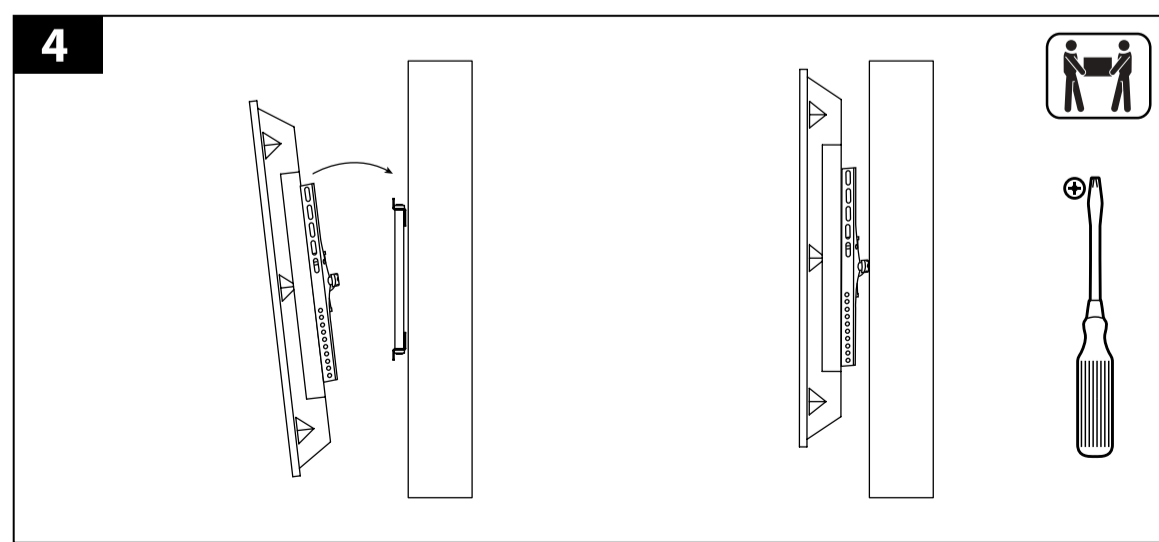

* Производитель оставляет за собой право без уведомления потребителя вносить изменения в конструкцию изделий для улучшения их технологических и эксплуатационных параметров. Технические характеристики товара могут отличаться, уточняйте технические характеристики товара на момент покупки и оплаты. Вся информация о товаре носит справочный характер и не является публичной офертой в соответствии с пунктом 2 статьи 437 ГК РФ.
** Внимание! Срок службы данного изделия неограничен, при условии, что эксплуатация изделия производится в соответствии с данным руководством и применимыми техническими стандартами. Дату изготовления изделия можно найти в серийном номере, расположенном на идентификационной наклейке на коробке изделия. Серийный номер состоит из 9 знаков. 4-й и 5-й знаки обозначают месяц, 6-й - 9-й - год выпуска изделия.