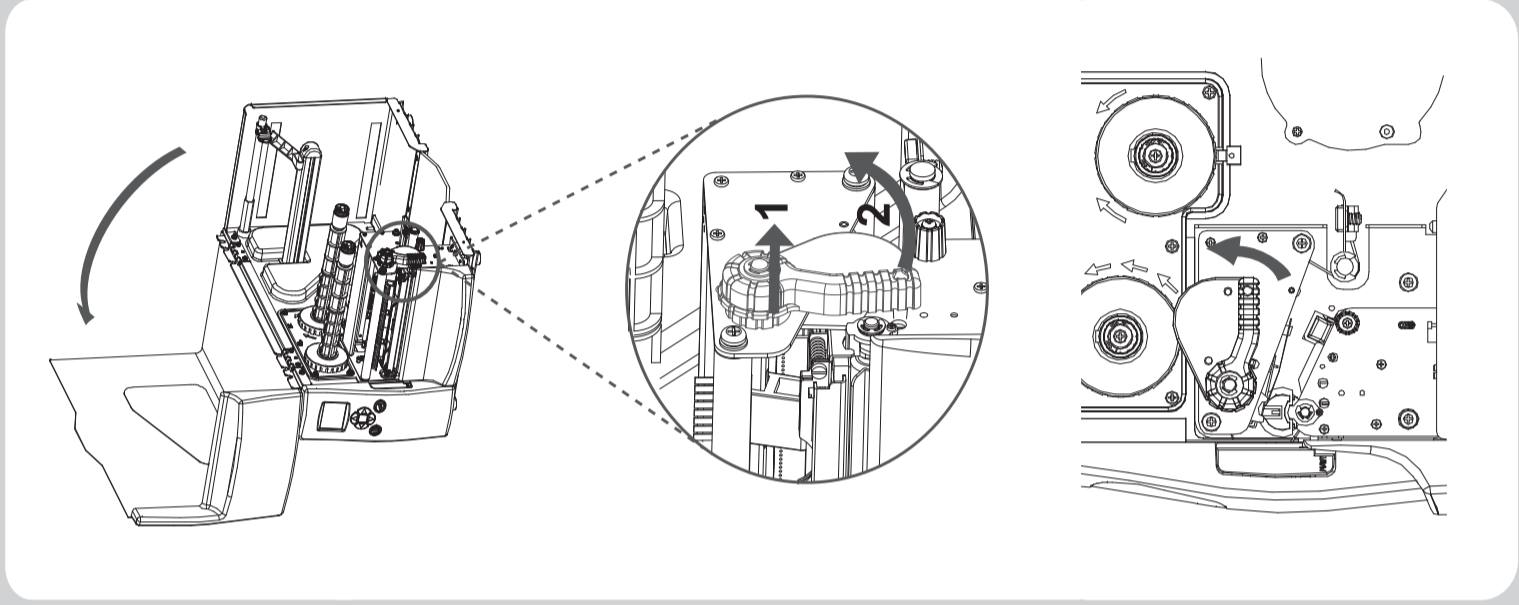

RIBBON LOAD

- (CZ) Zložení barvicí pásky
- (DE) Farbband einlegen
- (ES) Carga de la cinta de transferencia
- (FI) Väriauhan asennus
- (FR) Charge du Ruban
- (GR) Φόρτωση μελανοταινίας
- (IT) Installazione Nastro
- (JP) リボンの取り付け
- (KR) 리본 장착
- (NL) Lint laden
- (PL) ZAKŁADANIE TAŚMY
- (PT) Colocação de fita de transferência
- (RU) Установка красящей ленты
- (SC) 碳带的安装
- (TC) 碳带的安装
- (TR) RIBON (ŞERİT) TAKIMA

A

- Ribbon ink outside
- (CZ) Barvivo vně návinu
- (DE) Farbband außengewickelt
- (ES) Cinta con tintado externo
- (FI) Väriauha, Ink Out
- (FR) Ruban encre à l'extérieur
- (GR) Μελάνι στην εξωτερική ζώνη
- (IT) Inchiostro esterna
- (JP) 外巻リボン
- (KR) 아웃사이드 리본
- (NL) Inktlint buitenzijde
- (PL) Nawinięcie taśmy na zewnątrz
- (PT) Cinta com tinta externa
- (RU) Красящая лента (тип ink outside)
- (SC) 外卷式碳带
- (TC) 外卷式碳带
- (TR) Mürekkep dış tarafta

B

- Ribbon ink inside
- (CZ) Barvivo uvnitř návinu
- (DE) Farbband innengewickelt
- (ES) Cinta con tintado interno
- (FI) Väriauha, Ink In
- (FR) Ruban encre à l'intérieur
- (GR) Μελάνι στην εσωτερική ζώνη
- (IT) Inchiostro interna
- (JP) 内巻リボン
- (KR) 인사이드 리본
- (NL) Inktlint binnenzijde
- (PL) Nawinięcie taśmy do wewnątrz
- (PT) Cinta com tinta interna
- (RU) Красящая лента (тип ink inside)
- (SC) 内卷式碳带
- (TC) 内卷式碳带
- (TR) Mürekkep iç tarafta