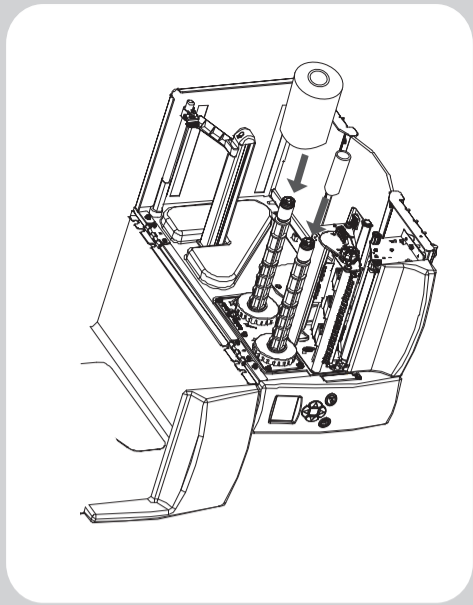

RIBBON LOAD

- (CZ) Zložení barvicí pásky
- (DE) Farbband einlegen
- (ES) Carga de la cinta de transferencia
- (FI) Väriauhan asennus
- (FR) Charge du Ruban
- (GR) Φόρτωση μελανοταινίας
- (IT) Installazione Nastro
- (JP) リボンの取り付け
- (KR) 리본 장착
- (NL) Lint laden
- (PL) ZAKŁADANIE TAŚMY
- (PT) Colocação de fita de transferência
- (RU) Установка красящей ленты
- (SC) 碳带的安装
- (TC) 碳带的安装
- (TR) RIBON (ŞERİT) TAKIMA

A

- Ribbon ink outside
- (CZ) Barvivo vně návinu
- (DE) Farbband außengewickelt
- (ES) Cinta con tintado externo
- (FI) Väriauha, Ink Out
- (FR) Ruban encre à l'extérieur
- (GR) Μελάνι στην εξωτερική ζώνη
- (IT) Inchiostro esterna
- (JP) 外巻リボン
- (KR) 아웃사이드 리본
- (NL) Inktlint buitenzijde
- (PL) Nawinięcie taśmy na zewnątrz
- (PT) Cinta com tinta externa
- (RU) Красящая лента (тип ink outside)
- (SC) 外卷式碳带
- (TC) 外卷式碳带
- (TR) Mürekkep dış tarafta

B

- Ribbon ink inside
- (CZ) Barvivo uvnitř návinu
- (DE) Farbband innengewickelt
- (ES) Cinta con tintado interno
- (FI) Väriauha, Ink In
- (FR) Ruban encre à l'intérieur
- (GR) Μελάνι στην εσωτερική ζώνη
- (IT) Inchiostro interna
- (JP) 内巻リボン
- (KR) 인사이드 리본
- (NL) Inktlint binnenzijde
- (PL) Nawinięcie taśmy do wewnątrz
- (PT) Cinta com tinta interna
- (RU) Красящая лента (тип ink inside)
- (SC) 内卷式碳带
- (TC) 内卷式碳带
- (TR) Mürekkep iç tarafta