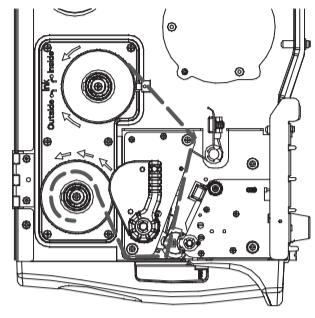

RIBBON LOAD

- (CZ) Zložení barvicí pásky
- (DE) Farbband einlegen
- (ES) Carga de la cinta de transferencia
- (FI) Väriauhan asennus
- (FR) Charge du Ruban
- (GR) Φόρτωση μελανοταινίας
- (IT) Installazione Nastro
- (JP) リボンの取り付け
- (KR) 리본 장착
- (NL) Lint laden
- (PL) ZAKŁADANIE TAŚMY
- (PT) Colocação de fita de transferência
- (RU) Установка красящей ленты
- (SC) 碳带的安装
- (TC) 碳带的安装
- (TR) RIBON (ŞERİT) TAKIMA

A

- Ribbon ink outside
- (CZ) Barvivo vně návinu
- (DE) Farbband außengewickelt
- (ES) Cinta con tintado externo
- (FI) Väriauha, Ink Out
- (FR) Ruban encre à l'extérieur
- (GR) Μελάνι στην εξωτερική ζώνη
- (IT) Inchiostro esterna
- (JP) 外巻リボン
- (KR) 아웃사이드 리본
- (NL) Inktlint buitenzijde
- (PL) Nawinięcie taśmy na zewnątrz
- (PT) Cinta com tinta externa
- (RU) Красящая лента (тип ink outside)
- (SC) 外卷式碳带
- (TC) 外卷式碳带
- (TR) Mürekkep dış tarafta

B

- Ribbon ink inside
- (CZ) Barvivo uvnitř návinu
- (DE) Farbband innengewickelt
- (ES) Cinta con tintado interno
- (FI) Väriauha, Ink In
- (FR) Ruban encre à l'intérieur
- (GR) Μελάνι στην εσωτερική ζώνη
- (IT) Inchiostro interna
- (JP) 内巻リボン
- (KR) 인사이드 리본
- (NL) Inktlint binnenzijde
- (PL) Nawinięcie taśmy do wewnątrz
- (PT) Cinta com tinta interna
- (RU) Красящая лента (тип ink inside)
- (SC) 内卷式碳带
- (TC) 内卷式碳带
- (TR) Mürekkep iç tarafta