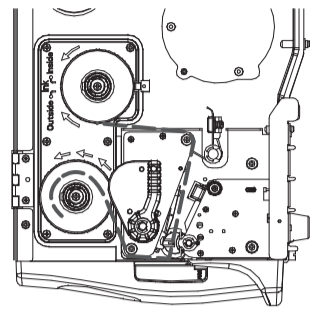

RIBBON LOAD

- (CZ) Zložení barvicí pásky
- (DE) Farbband einlegen
- (ES) Carga de la cinta de transferencia
- (FI) Väriauhan asennus
- (FR) Charge du Ruban
- (GR) Φόρτωση μελανοταινίας
- (IT) Installazione Nastro
- (JP) リボンの取り付け
- (KR) 리본 장착
- (NL) Lint laden
- (PL) ZAKŁADANIE TAŚMY
- (PT) Colocação de fita de transferência
- (RU) Установка красящей ленты
- (SC) 碳带的安装
- (TC) 碳带的安装
- (TR) RIBON (ŞERİT) TAKIMA

A

- Ribbon ink outside
- (CZ) Barvivo vně návinu
- (DE) Farbband außengewickelt
- (ES) Cinta con tintado externo
- (FI) Väriauha, Ink Out
- (FR) Ruban encre à l'extérieur
- (GR) Μελάνι στην εξωτερική ζώνη
- (IT) Inchiostro esterna
- (JP) 外巻リボン
- (KR) 아웃사이드 리본
- (NL) Inktlint buitenzijde
- (PL) Nawinięcie taśmy na zewnątrz
- (PT) Cinta com tinta externa
- (RU) Красящая лента (тип ink outside)
- (SC) 外卷式碳带
- (TC) 外卷式碳带
- (TR) Mürekkep dış tarafta

B

- Ribbon ink inside
- (CZ) Barvivo uvnitř návinu
- (DE) Farbband innengewickelt
- (ES) Cinta con tintado interno
- (FI) Väriauha, Ink In
- (FR) Ruban encre à l'intérieur
- (GR) Μελάνι στην εσωτερική ζώνη
- (IT) Inchiostro interna
- (JP) 内巻リボン
- (KR) 인사이드 리본
- (NL) Inktlint binnenzijde
- (PL) Nawinięcie taśmy do wewnątrz
- (PT) Cinta com tinta interna
- (RU) Красящая лента (тип ink inside)
- (SC) 内卷式碳带
- (TC) 内卷式碳带
- (TR) Mürekkep iç tarafta