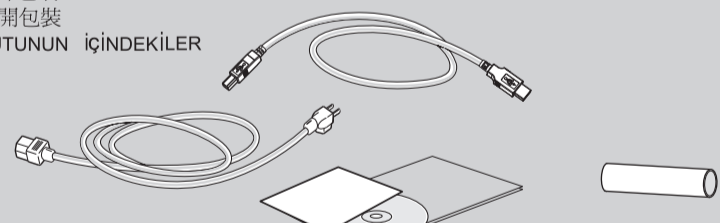

UNPACKING

- (CZ) Vybalení
- (DE) Auspacken
- (ES) Desembalaje
- (FI) Pakkauksen purkaminen
- (FR) Déballage
- (GR) Αποσκευασία
- (IT) Disimballaggio
- (JP) 開梱(内容物の確認)
- (KR) 개봉
- (NL) Uitpakken
- (PL) ROZPAKOWANIE
- (PT) Desempacotar
- (RU) Распаковка
- (SC) 打开包装
- (TC) 打開包裝
- (TR) KUTUNUN İÇİNDEKİLER

* Package content and Logo style may vary per region.
* 包装内容及商標型式會依各地區而不同

CONNECTING

- (CZ) Připojení
- (DE) Anschließen
- (ES) Conexiones
- (FI) Tulostimen liittäminen
- (FR) Branchement
- (GR) Σύνδεση
- (IT) Connessione
- (JP) 接続
- (KR) 연결
- (NL) Aansluiten
- (PL) PODŁĄCZENIE
- (PT) Ligações
- (RU) Соединение
- (SC) 連結
- (TC) 連結
- (TR) BAĞLANTI ŞEKİLLERİ