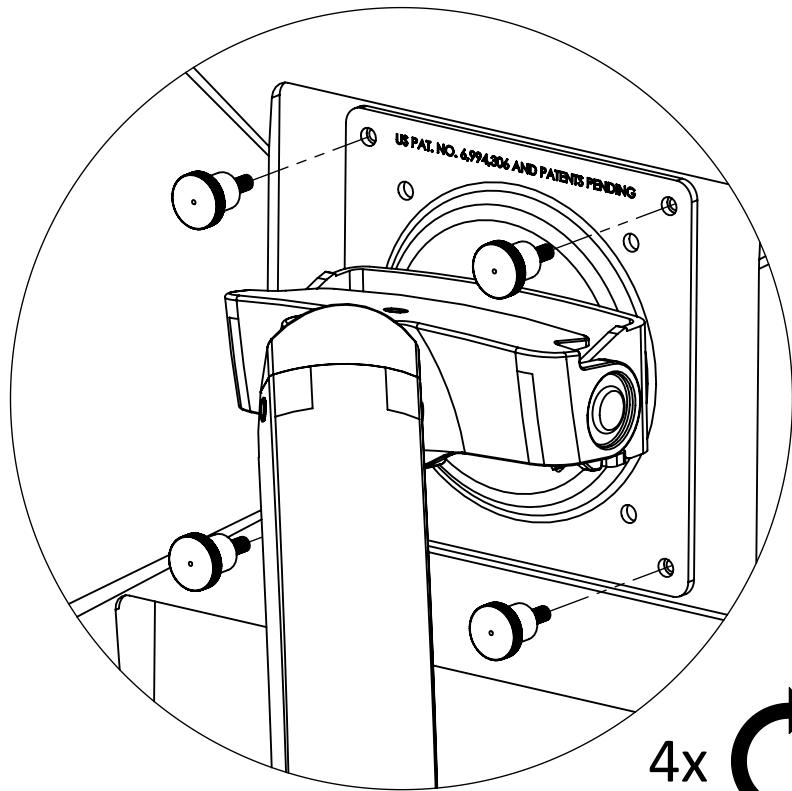

4x 

7

8

WT36-STAND
+ MONITOR