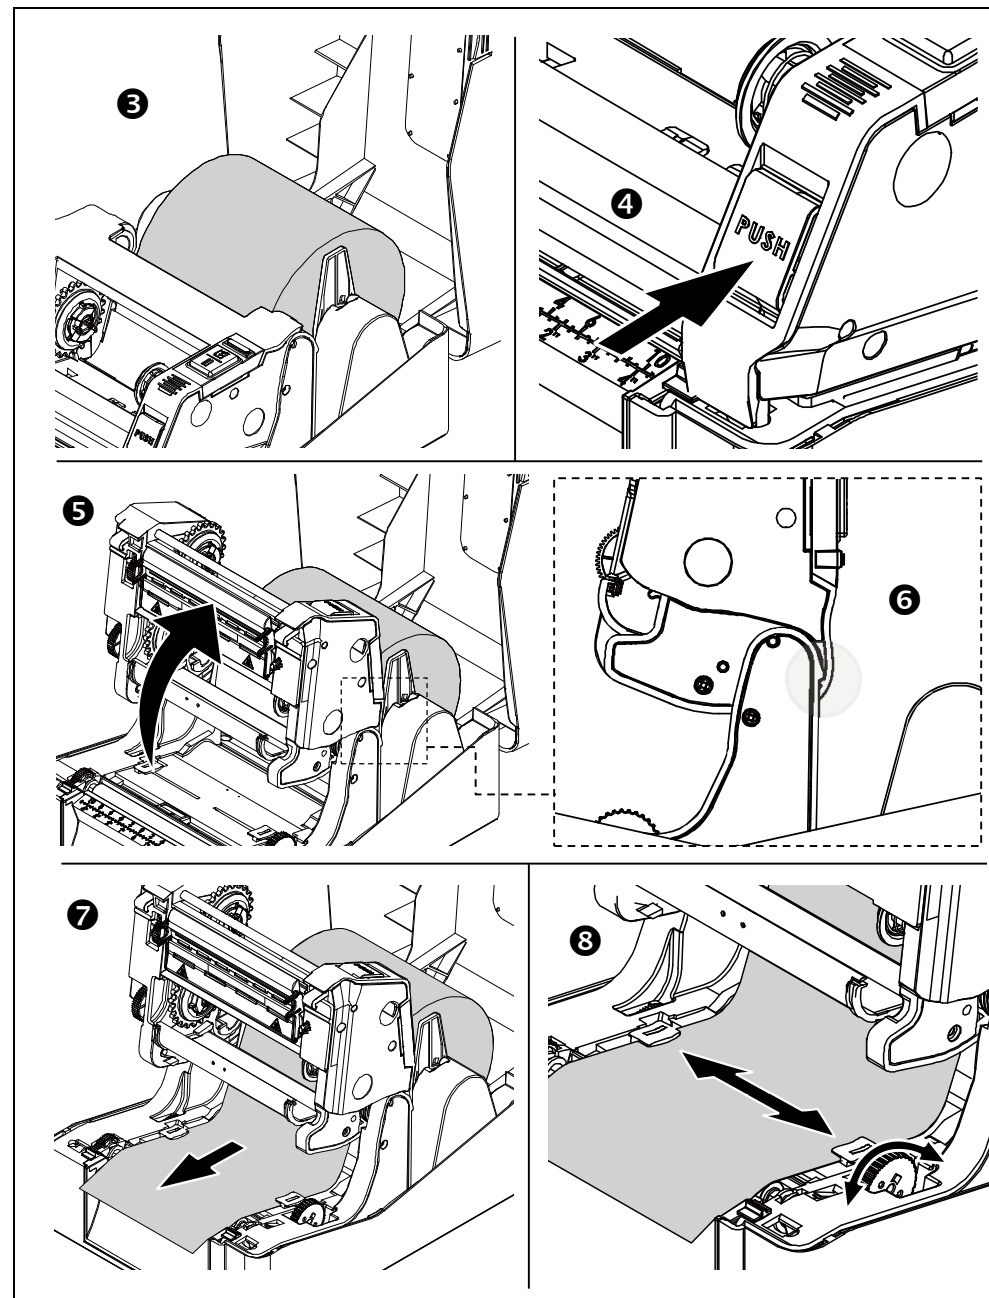

P/N: 39-0650001-20LF

Руководство по настройке

Распаковка

Загрузка носителя

Установка ленты

Подключение питания и кабеля интерфейса

Включение принтера

Установка драйвера и калибровка датчика