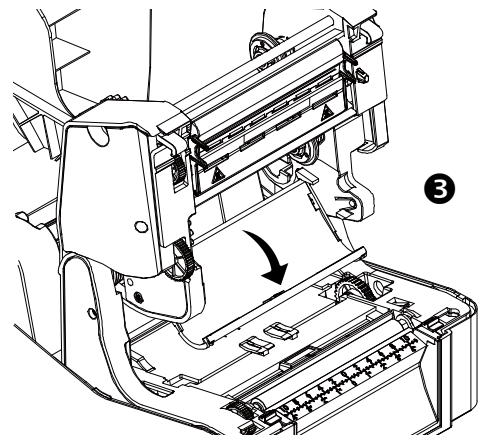

P/N: 39-0650001-20LF

Руководство по настройке

Распаковка

Загрузка носителя

Установка ленты

Подключение питания и кабеля интерфейса

Включение принтера

Установка драйвера и калибровка датчика