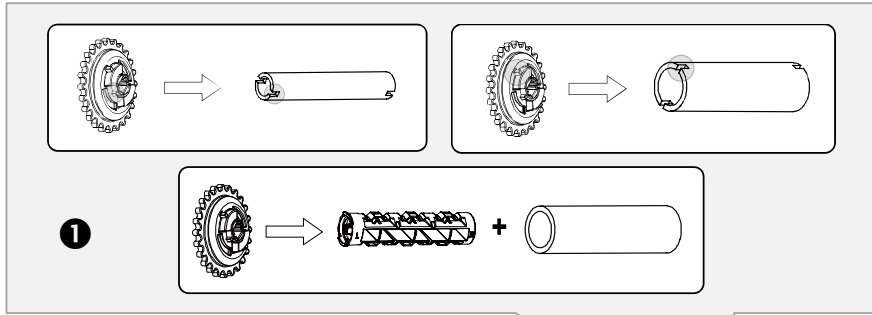

P/N: 39-0650001-20LF

Руководство по настройке

Распаковка

Загрузка носителя

Установка ленты

Подключение питания и кабеля интерфейса

Включение принтера

Установка драйвера и калибровка датчика