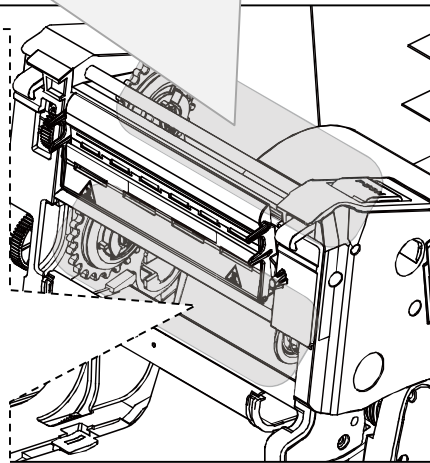

P/N: 39-0650001-20LF

Руководство по настройке

Распаковка

Загрузка носителя

Установка ленты

Подключение питания и кабеля интерфейса

Включение принтера

Установка драйвера и калибровка датчика