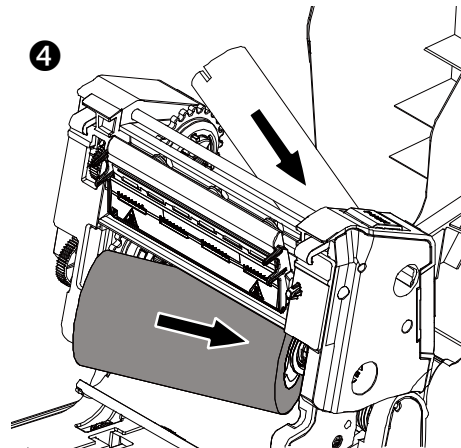

P/N: 39-0650001-20LF

Руководство по настройке

Распаковка

Загрузка носителя

Установка ленты

Подключение питания и кабеля интерфейса

Включение принтера

Установка драйвера и калибровка датчика