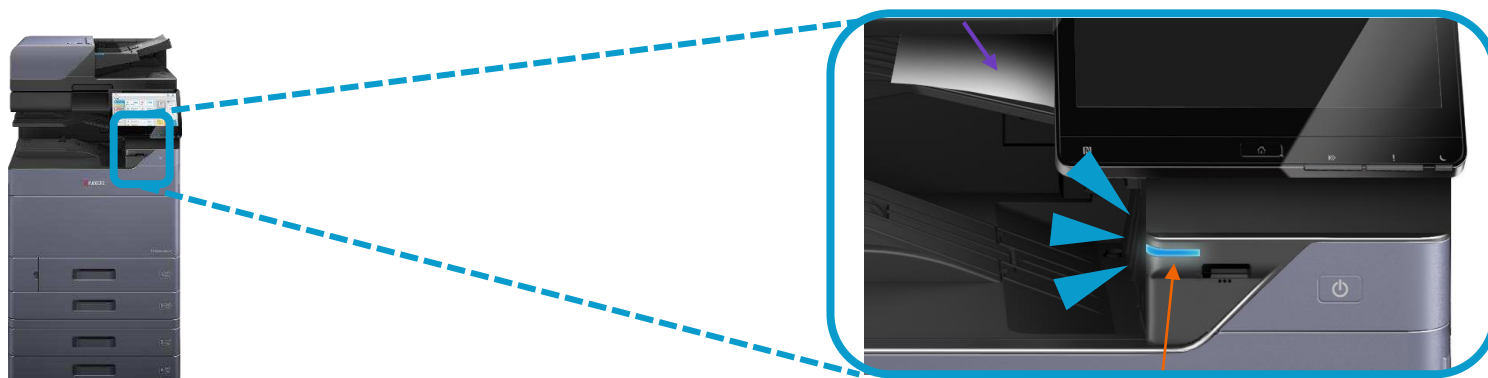

DP-7170

Улучшенная производительность

Познакомьтесь с нашими обновлениями

Внутренний Разделитель Заданий - JS-7110

Позволяет сортировать отпечатки по заданиям со сдвигом.

Светодиодная индикация для Разделителя заданий (JS-7100)