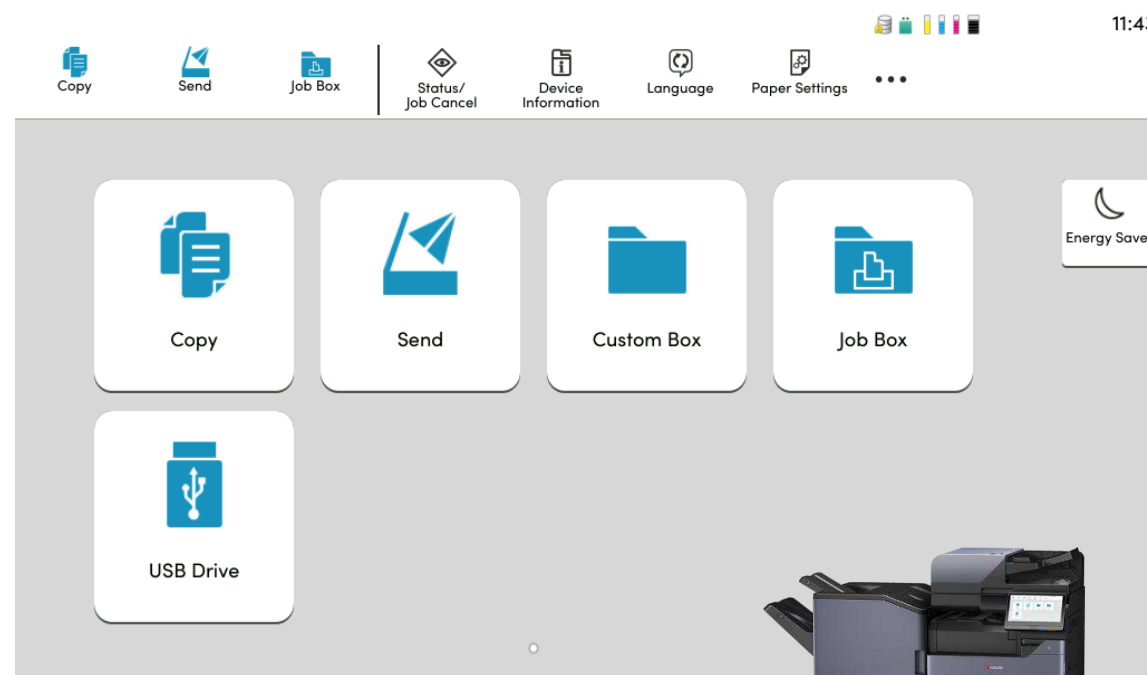

Повышение производительности

Интуитивно понятная панель управления