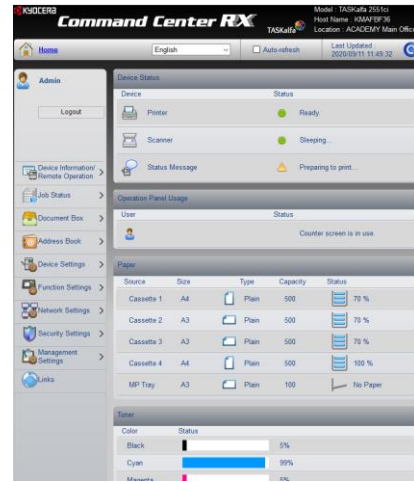

**Улучшения и новые
возможности**

Повышение производительности

Интуитивно понятная панель управления

Улучшенная производительность

Интуитивно понятная панель управления

Простой

Уменьшено количество цветов

+ Более простые иконки и графика.

Понятный

Важные данные на первом плане

+ Управление жестом для поиска нужных функций.

Эффективный

Меньше шагов для решения задачи

Повышение производительности Интуитивно понятный интерфейс драйвера

Старый

Web-интерфейс

Новый

Старый

KX Драйвер

Новый

Искусственный интеллект (AI) Впервые в МФУ А3 формата

Первое печатающее
устройство с функцией
Искусственного
Интеллекта

#1 Рукописный текст

Определение рукописного текста на документах.