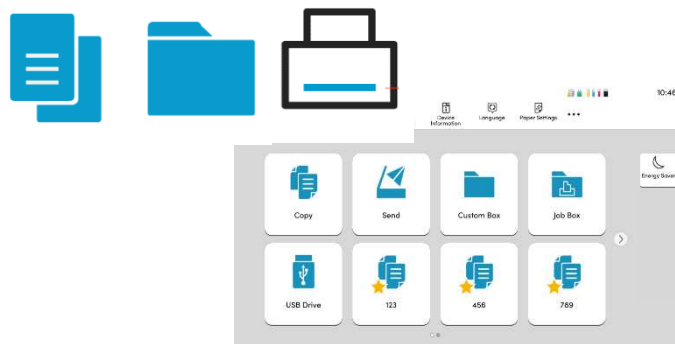

**Улучшения и новые
возможности**

Повышение производительности

Интуитивно понятная панель управления

Улучшенная производительность

Интуитивно понятная панель управления

Простой

Уменьшено количество цветов

+ Более простые иконки и графика.

Понятный

Важные данные на первом плане

+ Управление жестом для поиска нужных функций.

Эффективный

Меньше шагов для решения задачи

Повышение производительности Интуитивно понятный интерфейс драйвера

Старый

Web-интерфейс