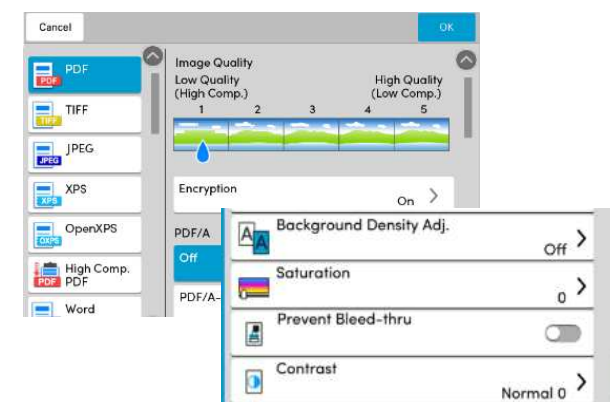

Что же нового для пользователя?

Обзор улучшений

**Совершенно
новый интерфейс**

**Улучшенная
безопасность**

**Искусственный
интеллект**

**Улучшены
возможности сканера**

**Снижено влияние на
окружающую среду**

**Улучшения и новые
возможности**

Повышение производительности

Интуитивно понятная панель управления

Улучшенная производительность

Интуитивно понятная панель управления

Простой

Уменьшено количество цветов

+ Более простые иконки и графика.

Понятный

Важные данные на первом плане

+ Управление жестом для поиска нужных функций.

Эффективный

Меньше шагов для решения задачи

Повышение производительности Интуитивно понятный интерфейс драйвера

Старый

Web-интерфейс