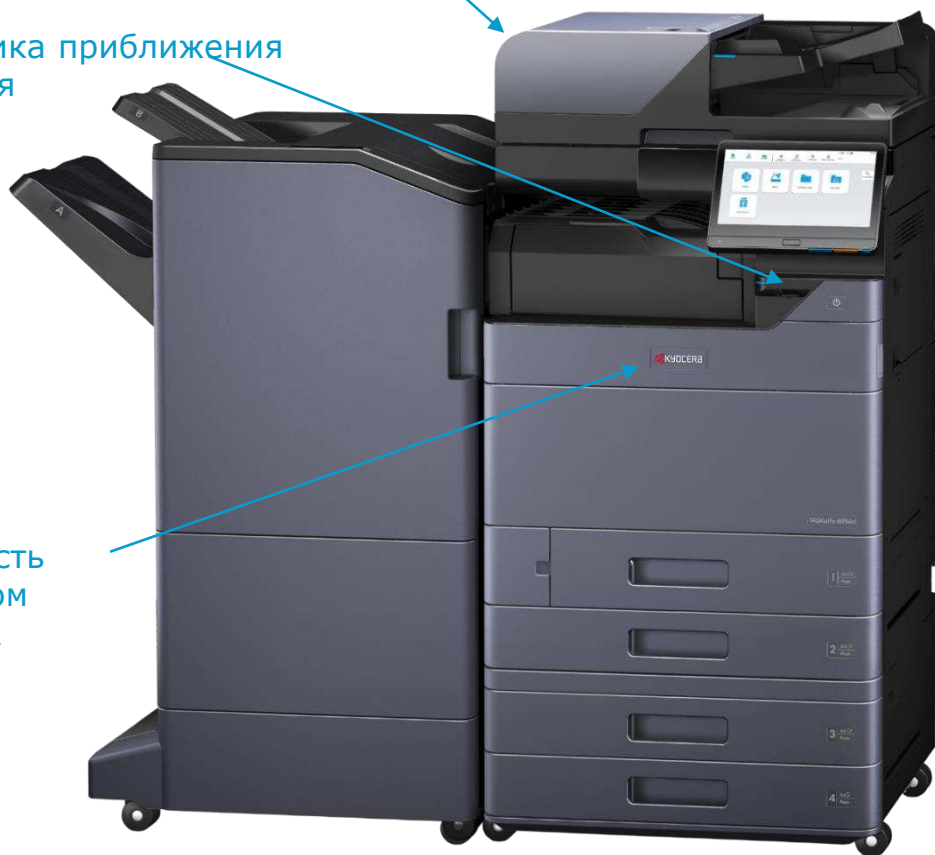

TASKalfa 3554ci

Первое МФУ с функцией
Искусственного интеллекта

Встречайте

Новые МФУ формата А3 от компании KYOCERA

TASKALFA 2554ci

TASKALFA 3554ci

Основные характеристики

- + **Основной функционал** Печать/Копирование/Сканирование/Факс
- + **Формат, цвет** SRA3, Полноцветный
- + **Автоподатчик** Реверсивный или Однопроходный до 200 изобр\мин
- + **Панель управления** 10.1 дюйма полноцветная резистивная touch-панель
- + **Разрешение печати** 1200 x 1200 dpi, 2 бит, эквивалент 4800 x 1200 dpi

Обновленный дизайн устройств

Что нового на первый взгляд?

Улучшенный
сенсор датчика приближения
пользователя

Более округлая форма верхней крышки
автоподатчика

Более заметный LED-индикатор
наличия документа в автоподатчике

Новая продуманная и
современная панель
управления МФУ

Улучшен LED-индикатор
статуса устройства

Более продуманное
расположение LED-индикатора
наличия листа в разделителе
заданий

Акцентированность
На корпоративном
бренде KYOCERA