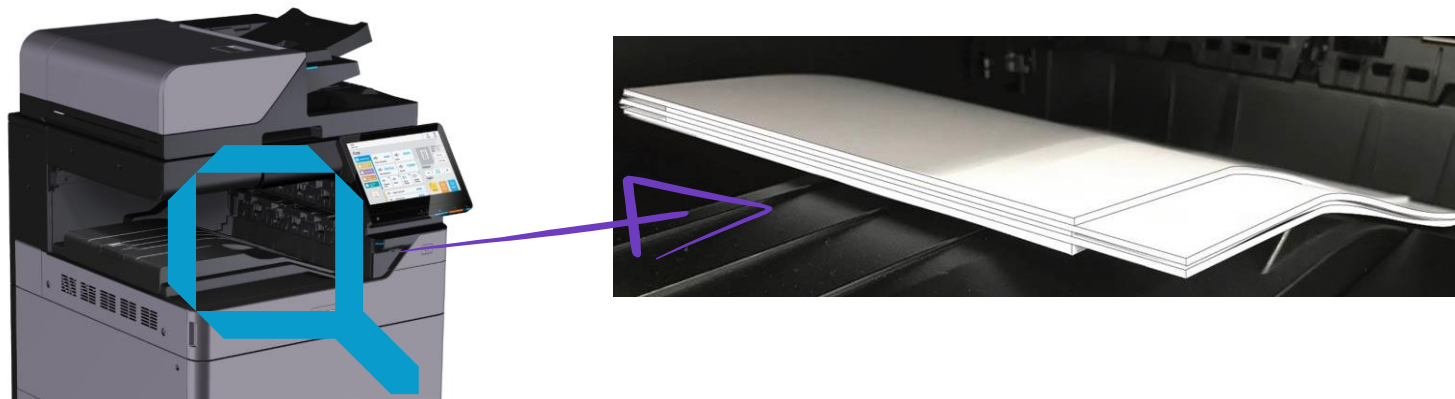

Улучшенная производительность

Познакомьтесь с нашими обновлениями

Внутренний Разделитель Заданий - JS-7110

Позволяет сортировать отпечатки по заданиям со сдвигом.