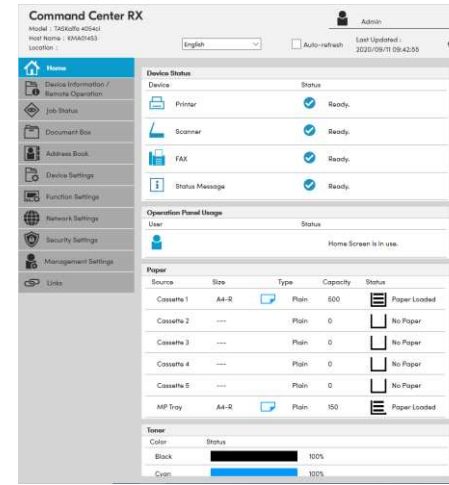

Повышение производительности Интуитивно понятный интерфейс драйвера

Web-интерфейс

Новый

KX Драйвер