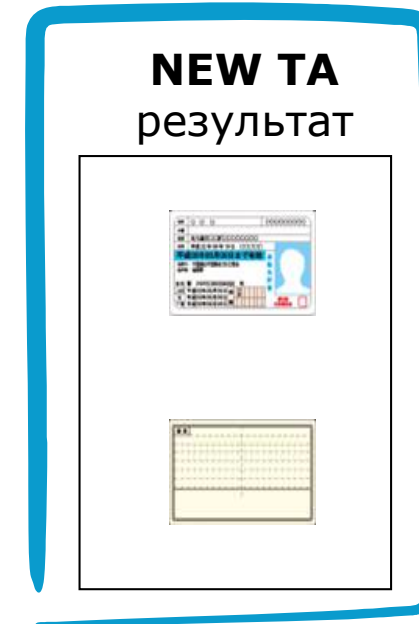

NEW TA
результат

Расположение не имеет значения
Копирование в центр листа

Повышение производительности

Расширение функций сканирования

Улучшение функции работы устройства при ошибке

Теперь недоступна только функция к которой относится ошибка