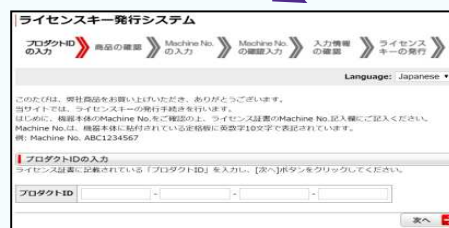

Концепция License ID

Пример прошивки до 3554ci

Упаковка базовой модели

Табличка с названием модели в комплекте с устройством

- Шильдик модели

TASKalfa 2554ci

TASKalfa 3554ci

Выпуск license ID. (Требуется интернет соединение.)

Выпуск License ID через L Key Server.

Product ID

Серийный No. машины

S/N 1102XXXXXX