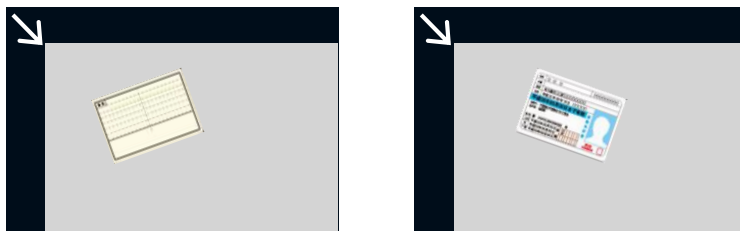

NEW TA
результат

Расположение не имеет значения
Копирование в центр листа

Повышение производительности

Расширение функций сканирования

Улучшение функции работы устройства при ошибке

Теперь недоступна только функция к которой относится ошибка