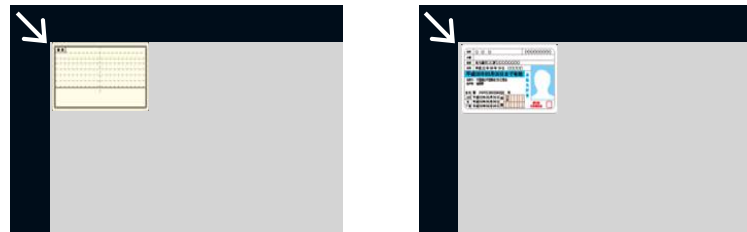

Повышение производительности

Улучшенная функция копирования удостоверений личности