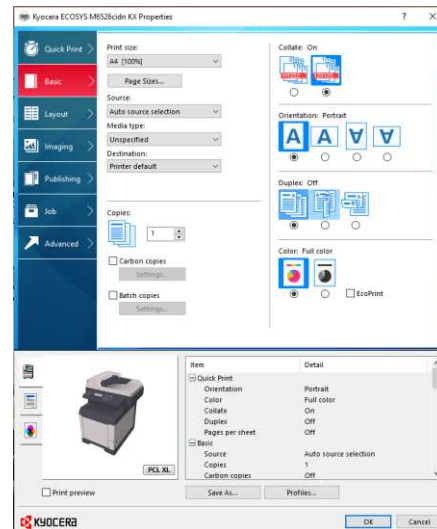

**Улучшения и новые
возможности**

Повышение производительности

Интуитивно понятная панель управления

Улучшенная производительность

Интуитивно понятная панель управления

Простой

Уменьшено количество цветов

+ Более простые иконки и графика.

Понятный

Важные данные на первом плане

+ Управление жестом для поиска нужных функций.

Эффективный

Меньше шагов для решения задачи

Повышение производительности Интуитивно понятный интерфейс драйвера

Старый

Web-интерфейс

Новый

Старый

KX Драйвер

Новый

Искусственный интеллект (AI) Впервые в МФУ А3 формата

Первое печатающее
устройство с функцией
Искусственного
Интеллекта

#1 Рукописный текст

Определение рукописного текста на документах.