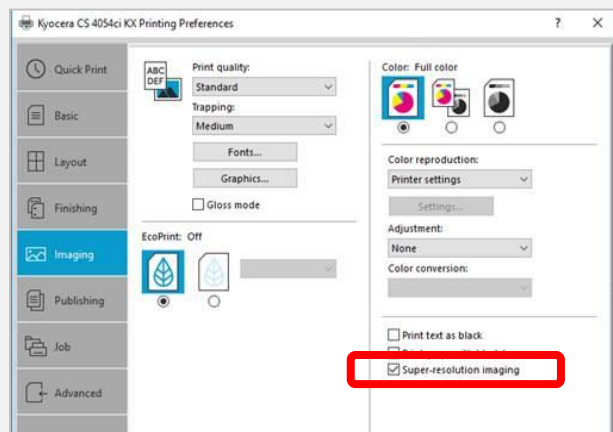

Handwriting Enhancement

Cancel OK

Off

On

Emphasize the handwriting texts and lines by changing their color to specified one. Select the color.

Yellow	Red
Cyan	Magenta
Green	Blue
Black	Mask with White

Превосходное качество изображения Технология ИИ 'Super resolution'

- + Повышает качество фотографий, логотипов с низким разрешением, тем самым увеличивает четкость изображений.
- + Функция доступна в КХ-драйвере во вкладке «Изображение».

KX Driver

Результат

Больше не нужно тратить время и усилия на преобразование изображений с низким разрешением.