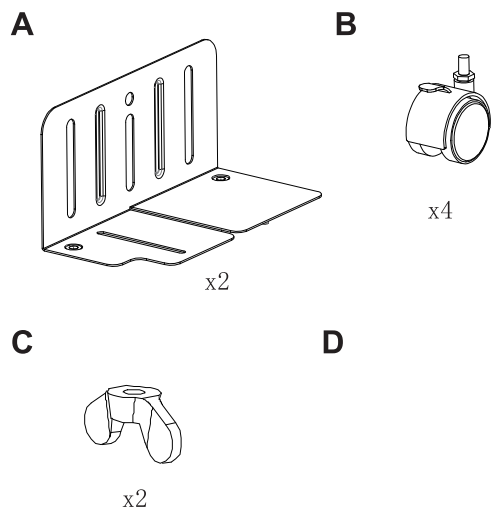

Подставка для системного блока
CS-CCB

Руководство по сборке

Максимальная нагрузка 5кг.

► КОМПЛЕКТ ПОСТАВКИ

► СБОРКА

①

②

③