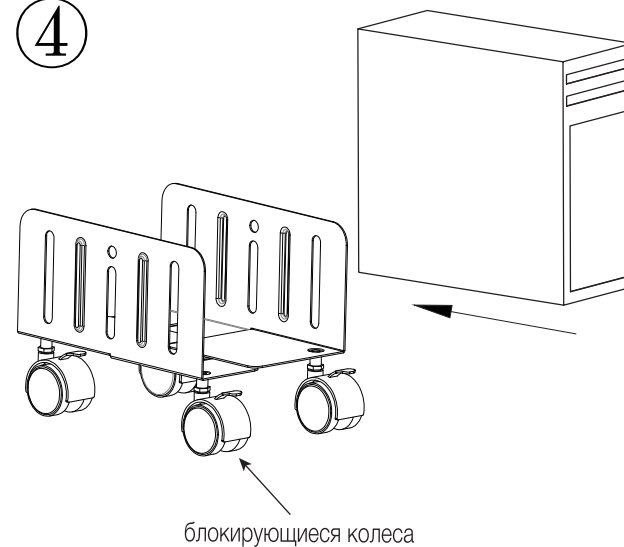

Подставка для системного блока
CS-CCB

Руководство по сборке

Максимальная нагрузка 5кг.

► КОМПЛЕКТ ПОСТАВКИ

► СБОРКА

①

②

③

④

Импортер:
ООО Делия, Шереметевская 47, Москва, Россия
Производитель:
Цидун Вижн Маунтс Мануфактуринг Ко. Лтд., Но. 669 Хуаши роуд, Цидун, Цзянсу Провинс, Китай
Произведено на заводе изготовителя в Китае.
Утилизация должна происходить в соответствии с местным законодательством.
Срок годности не ограничен.