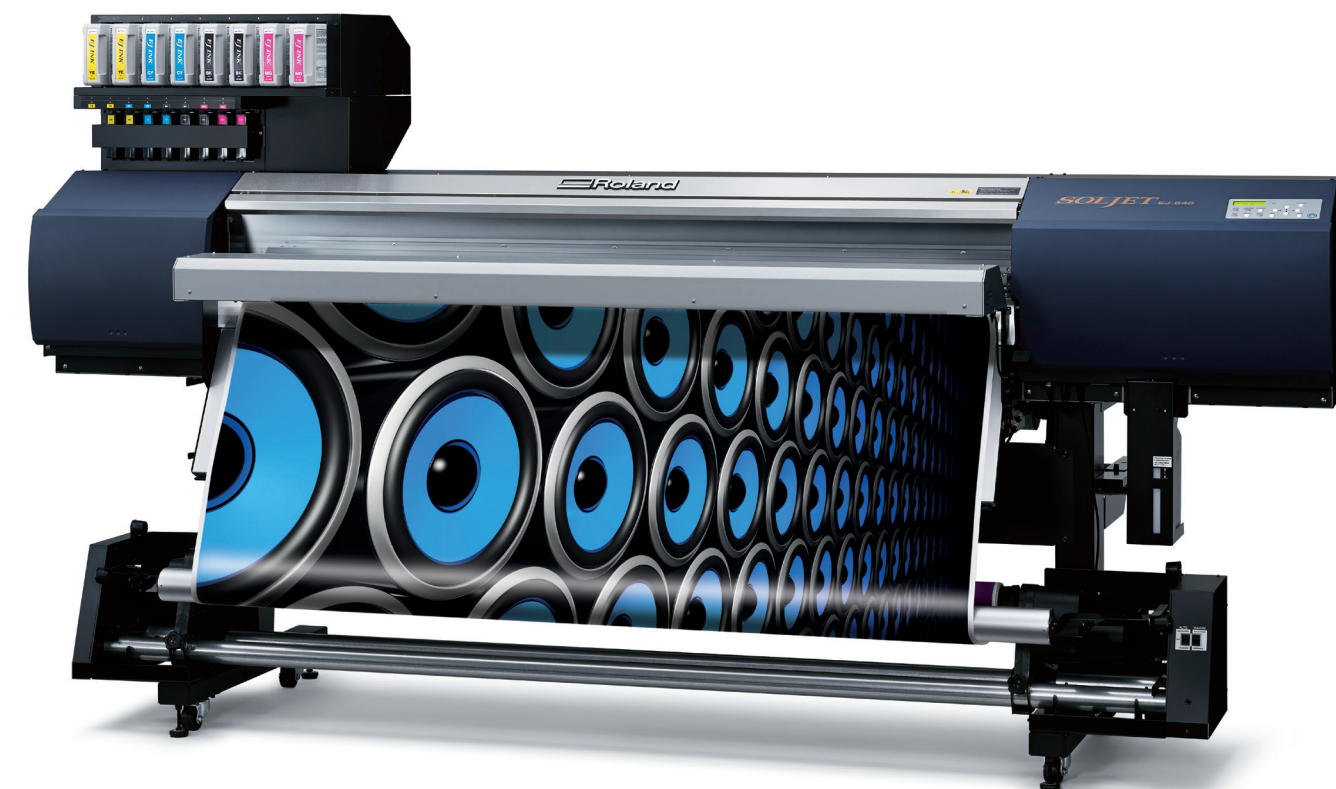

С новыми усовершенствованиями от Roland у вас будет больше времени на развитие вашего бизнеса.

Принтер EJ-640 - это быстрокупаемая машина с небольшими вложениями. Он подойдет как для первой машины на производстве, так и для расширения парка оборудования.

Специально для вас Roland внедрил в данный принтер новые технологии для оптимальной работы вашего бизнеса :

- Две восьмиканальных печатающих головки по 180 дюз на канал с расширенной зоной печати, зеркальное расположение которых позволяет избежать полошения при печати.
- Новые экономичные быстросохнущие чернила Roland EJ-ink в 1-литровых картриджах
- Может работать в двух конфигурациях: 4 цвета (двойной CMYK) или 7 цветов (CMYKLCmLk)
- Система Roland Ink Switching System обеспечивает продолжительную непрерывную печать в режиме 4 цветов
- Продублированные картриджи обеспечивают непрерывную смену чернил
- В комплект входит новое программное обеспечение VersaWorks Dual RIP для лучшей оптимизации производительности и качества
- Контроль размера точки позволяет добиваться высокого качества на широком спектре материалов
- Усовершенствованная система подачи материала
- Жесткая конструкция

Современный дизайн, жесткая рама, высочайшая производительность. Всё, что нужно для успешного бизнеса.

НОВИНКА
SOLJET EJ-640

Винилография