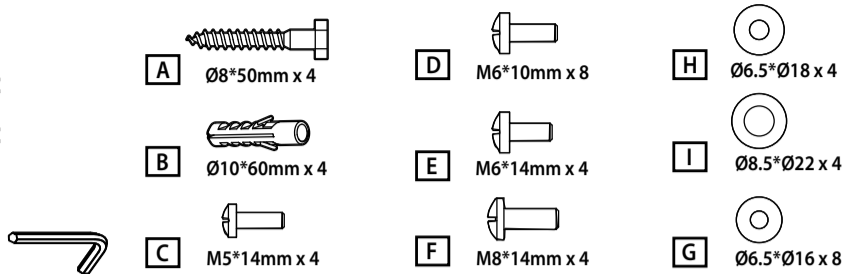

DE Kompilation • EN Complectation • RU Комплектация • UA Комплектація • BY Камплектацыя • KZ
Комплектациясы • GE კომპლექტაცია • MD Deplinăteaa asortimentului • AM Чааһр • KG Комплектациясы
• AZ əvvəl • LT Komponentai. • LV Sastāvdaļas. • EE Komponentid

DE Notwendigen werkzeuge • EN Necessary tools •
RU Необходимые инструменты • UA Необхідні інструменти • BY
Неабходны прылады • KZ Қажетті құрал-саймандар •
GE საჭირო ინსტრუმენტი • MD Instrumente necesare • AM Անհրաժեշտ
սարքավանքը • KG Зарыл аспаптар • AZ lazım olan aletler • LT Reikalingi
įrankiai. • LV Nepieciešamie instrumenti. • EE Vajalikud tööriistad

* Производитель оставляет за собой право без уведомления потребителя вносить изменения в конструкцию изделий для улучшения их технологических и эксплуатационных параметров. Технические характеристики товара могут отличаться, уточняйте технические характеристики товара на момент покупки и оплаты. Вся информация о товаре носит справочный характер и не является публичной офертой в соответствии с пунктом 2 статьи 437 ГК РФ.
** **Внимание!** Срок службы данного изделия неограничен, при условии, что эксплуатация изделия производится в соответствии с данным руководством и применимыми техническими стандартами. Дату изготовления изделия можно найти в серийном номере, расположенном на идентификационной наклейке на коробке изделия. Серийный номер состоит из 9 знаков. 4-й и 5-й знаки обозначают месяц, 6-й - 9-й — год выпуска изделия.