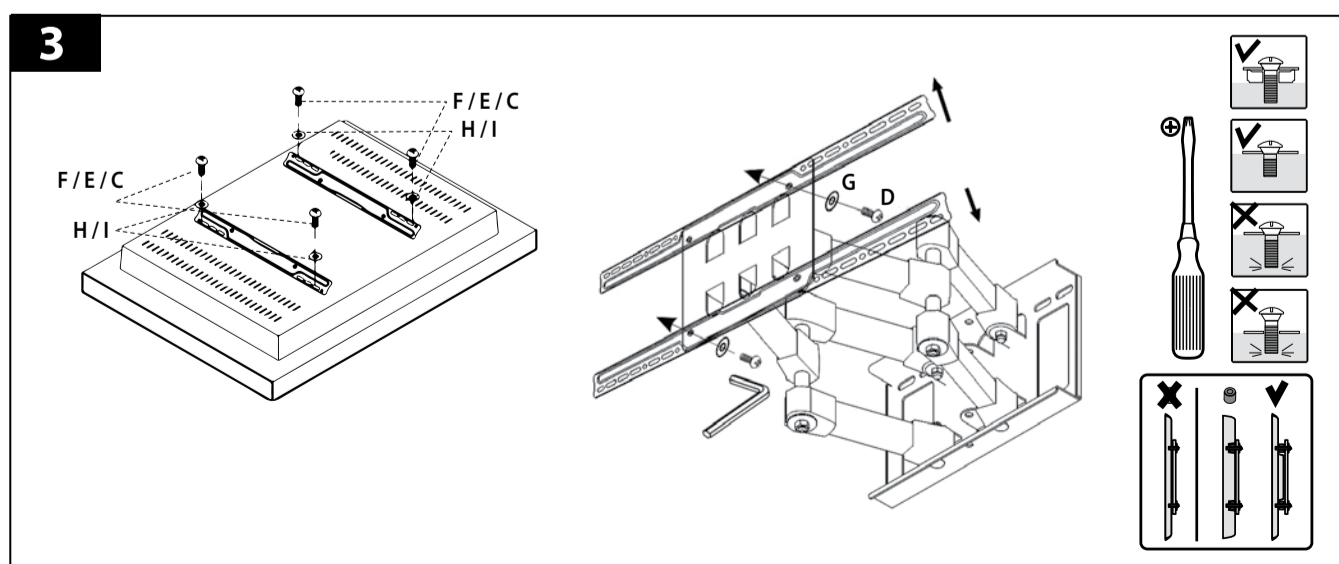

DE Kompilation • EN Complectation • RU Комплектация • UA Комплектація • BY Камплектацыя • KZ
Комплектациясы • GE კომპლექტაცია • MD Deplinăteaa asortimentului • AM Чааһр • KG Комплектациясы
• AZ əvvəl • LT Komponentai. • LV Sastāvdaļas. • EE Komponentid

DE Notwendigen werkzeuge • EN Necessary tools •
RU Необходимые инструменты • UA Необхідні інструменти • BY
Неабходны прылады • KZ Қажетті құрал-саймандар •
GE საჭირო ინსტრუმენტი • MD Instrumente necesare • AM Անհրաժեշտ
սարքավանքը • KG Зарыл аспаптар • AZ lazım olan aletler • LT Reikalingi
įrankiai. • LV Nepieciešamie instrumenti. • EE Vajalikud tööriistad

* Производитель оставляет за собой право без уведомления потребителя вносить изменения в конструкцию изделий для улучшения их технологических и эксплуатационных параметров. Технические характеристики товара могут отличаться, уточняйте технические характеристики товара на момент покупки и оплаты. Вся информация о товаре носит справочный характер и не является публичной офертой в соответствии с пунктом 2 статьи 437 ГК РФ.
** **Внимание!** Срок службы данного изделия неограничен, при условии, что эксплуатация изделия производится в соответствии с данным руководством и применимыми техническими стандартами. Дату изготовления изделия можно найти в серийном номере, расположенном на идентификационной наклейке на коробке изделия. Серийный номер состоит из 9 знаков. 4-й и 5-й знаки обозначают месяц, 6-й - 9-й — год выпуска изделия.