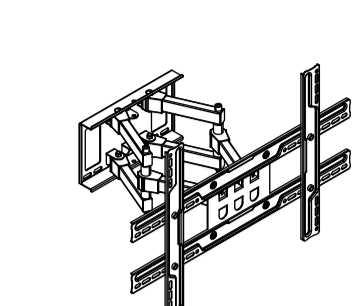

TUAREX

Model Alta-655

DE	Semnäturnä	MD	Instructiuni de asamblare
EN	Mounting instructions	AM	Դաճարձընը մեխանիզմը
RU	Инструкция по сборке	KZ	Қорытулу бюонқа нұсқамә
UA	Інструкція по збірці	AG	Montajul telimat
BY	Інструкцыя па зборцы	LT	Montavimo instrukcija
KZ	Құрастыру жөніндегі нұсқаулық	LV	Montāžas instrukcija
GE	აწყოების ინსტრუქცია	EE	Monteerimisjuhend

DE	Vielen Dank für Ihre Wahl des Produktes der Firma TUAREX Bitte lesen Sie das Handbuch, bevor Sie mit der Installation des Produkts zu beginnen.

Achtung:

- Das vorliegende Produkt ist das Thema für Beton aus Ziegelwandmontage , entweder als für Holzrahmen Wand mit Abdeckung mit einer Dicke von nicht mehr als 3 mm. Die beigefügten Montagehilfsmittel sind nur für die Montage auf den genannten Flächen erzeugt. Sollte die Wand aus einem anderen Material, die wir nicht beraten, um ein Produkt selbst zu montieren. In diesem Fall nehmen Sie bitte den Rat von Spezialisten.
- Vor der Anlage des Trägers überzeugen sich, dass in der Wand auf der Aufnahmestelle, das elektrische Kabel, die Gasleitung, сантехнические и andere Ausgänge nicht geht.
- enthält das gegebene Erzeugnis die kleinen Details, die die Gefahr des Erwürgnis bei проглатывании vorstellen. Solche Details muss man an der für die Kinder unzugänglichen Stelle bewahren.
- ist das gegebene Erzeugnis nur für den Betrieb in den Räumen vorbestimmt. Die Nutzung des gegebenen Erzeugnisses in der Straße kann zu seinem Bruch und dem Erhalten der Verletzungen anfahren.

EN	Thank you for your choice of the product of TUAREX company Please study the manual before you start the installation of the product.

CAUTION:

- The present product is the subject for concert of break wall mounting, either as for wooden framed wall with cover of thickness not more then 3cmrs. The attached mounting tools are created only for the mounting on the abovementioned surfaces. Should the wall is made of any other material, we do not advise to mount the product by your life. In such case please get the advice from the specialist.
- Before the mounting of the bracket, please get sure that the wall doesn't contain the electrical cable, gas, sanitary stream and other uncoupling.
- The present product is for in-door use only. The out-door usage of this product will cause the destroy and breakage.