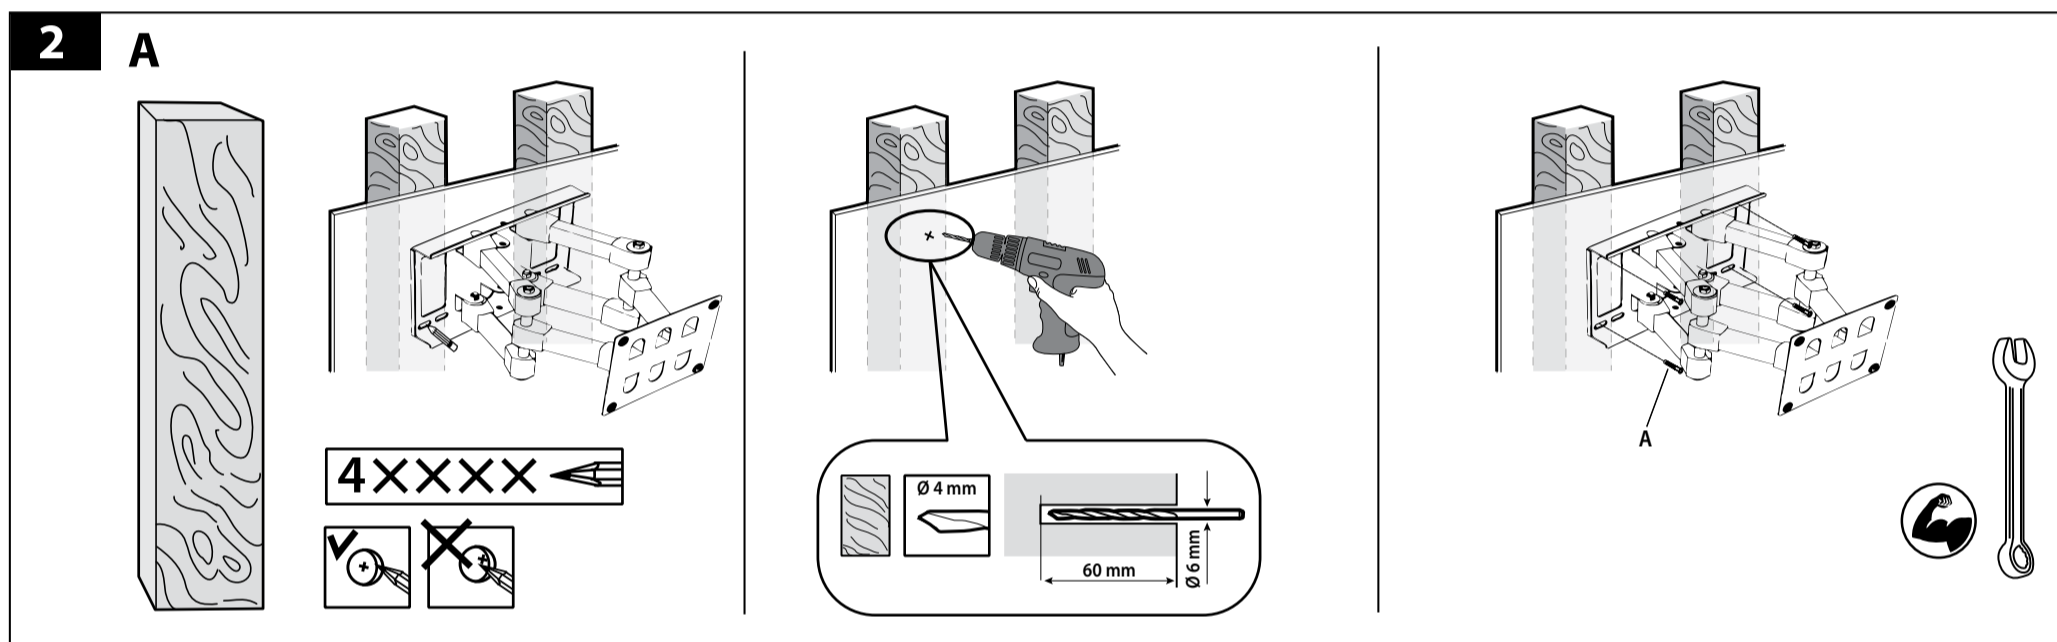

DE Kompilation • EN Complectation • RU Комплектация • UA Комплектація • BY Камплектацыя • KZ
Комплектациясы • GE კომპლექტაცია • MD Deplinăteaa asortimentului • AM Чааһр • KG Комплектациясы
• AZ əvvəl • LT Komponentai. • LV Sastāvdaļas. • EE Komponentid

DE Notwendigen werkzeuge • EN Necessary tools •
RU Необходимые инструменты • UA Необхідні інструменти • BY
Неабходны прылады • KZ Қажетті құрал-саймандар •
GE საჭირო ინსტრუმენტი • MD Instrumente necesare • AM Անհրաժեշտ
սարքավանքը • KG Зарыл аспаптар • AZ lazım olan aletler • LT Reikalingi
įrankiai. • LV Nepieciešamie instrumenti. • EE Vajalikud tööriistad

* Производитель оставляет за собой право без уведомления потребителя вносить изменения в конструкцию изделий для улучшения их технологических и эксплуатационных параметров. Технические характеристики товара могут отличаться, уточняйте технические характеристики товара на момент покупки и оплаты. Вся информация о товаре носит справочный характер и не является публичной офертой в соответствии с пунктом 2 статьи 437 ГК РФ.
** **Внимание!** Срок службы данного изделия неограничен, при условии, что эксплуатация изделия производится в соответствии с данным руководством и применимыми техническими стандартами. Дату изготовления изделия можно найти в серийном номере, расположенном на идентификационной наклейке на коробке изделия. Серийный номер состоит из 9 знаков. 4-й и 5-й знаки обозначают месяц, 6-й - 9-й — год выпуска изделия.