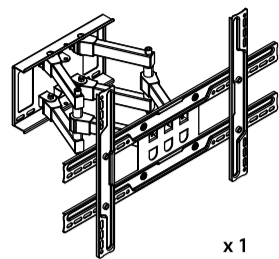

DE Kompilation • EN Complectation • RU Комплектация • UA Комплектація • BY Камплектацыя • KZ
Комплектациясы • GE კომპლექტაცია • MD Deplinăteaa asortimentului • AM Чааһр • KG Комплектациясы
• AZ əvvəl • LT Komponentai. • LV Sastāvdaļas. • EE Komponentid

DE Notwendigen werkzeuge • EN Necessary tools •
RU Необходимые инструменты • UA Необхідні інструменти • BY
Неабходны прылады • KZ Қажетті құрал-саймандар •
GE საჭირო ინსტრუმენტი • MD Instrumente necesare • AM Անհրաժեշտ
սարքավանքը • KG Зарыл аспаптар • AZ lazım olan aletler • LT Reikalingi
įrankiai. • LV Nepieciešamie instrumenti. • EE Vajalikud tööriistad

* Производитель оставляет за собой право без уведомления потребителя вносить изменения в конструкцию изделий для улучшения их технологических и эксплуатационных параметров. Технические характеристики товара могут отличаться, уточняйте технические характеристики товара на момент покупки и оплаты. Вся информация о товаре носит справочный характер и не является публичной офертой в соответствии с пунктом 2 статьи 437 ГК РФ.
** **Внимание!** Срок службы данного изделия неограничен, при условии, что эксплуатация изделия производится в соответствии с данным руководством и применимыми техническими стандартами. Дату изготовления изделия можно найти в серийном номере, расположенном на идентификационной наклейке на коробке изделия. Серийный номер состоит из 9 знаков. 4-й и 5-й знаки обозначают месяц, 6-й - 9-й — год выпуска изделия.