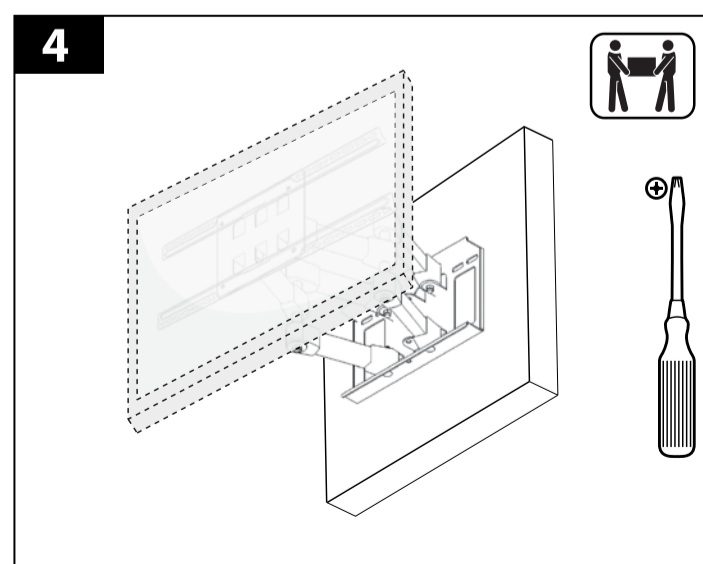

DE Kompilation • EN Complectation • RU Комплектация • UA Комплектація • BY Камплектацыя • KZ
Комплектациясы • GE კომპლექტაცია • MD Deplinăteaa asortimentului • AM Чааһр • KG Комплектациясы
• AZ əvvəl • LT Komponentai. • LV Sastāvdaļas. • EE Komponentid

DE Notwendigen werkzeuge • EN Necessary tools •
RU Необходимые инструменты • UA Необхідні інструменти • BY
Неабходны прылады • KZ Қажетті құрал-саймандар •
GE საჭირო ინსტრუმენტი • MD Instrumente necesare • AM Անհրաժեշտ
սարքավանքը • KG Зарыл аспаптар • AZ lazım olan aletler • LT Reikalingi
įrankiai. • LV Nepieciešamie instrumenti. • EE Vajalikud tööriistad

* Производитель оставляет за собой право без уведомления потребителя вносить изменения в конструкцию изделий для улучшения их технологических и эксплуатационных параметров. Технические характеристики товара могут отличаться, уточняйте технические характеристики товара на момент покупки и оплаты. Вся информация о товаре носит справочный характер и не является публичной офертой в соответствии с пунктом 2 статьи 437 ГК РФ.
** **Внимание!** Срок службы данного изделия неограничен, при условии, что эксплуатация изделия производится в соответствии с данным руководством и применимыми техническими стандартами. Дату изготовления изделия можно найти в серийном номере, расположенном на идентификационной наклейке на коробке изделия. Серийный номер состоит из 9 знаков. 4-й и 5-й знаки обозначают месяц, 6-й - 9-й — год выпуска изделия.