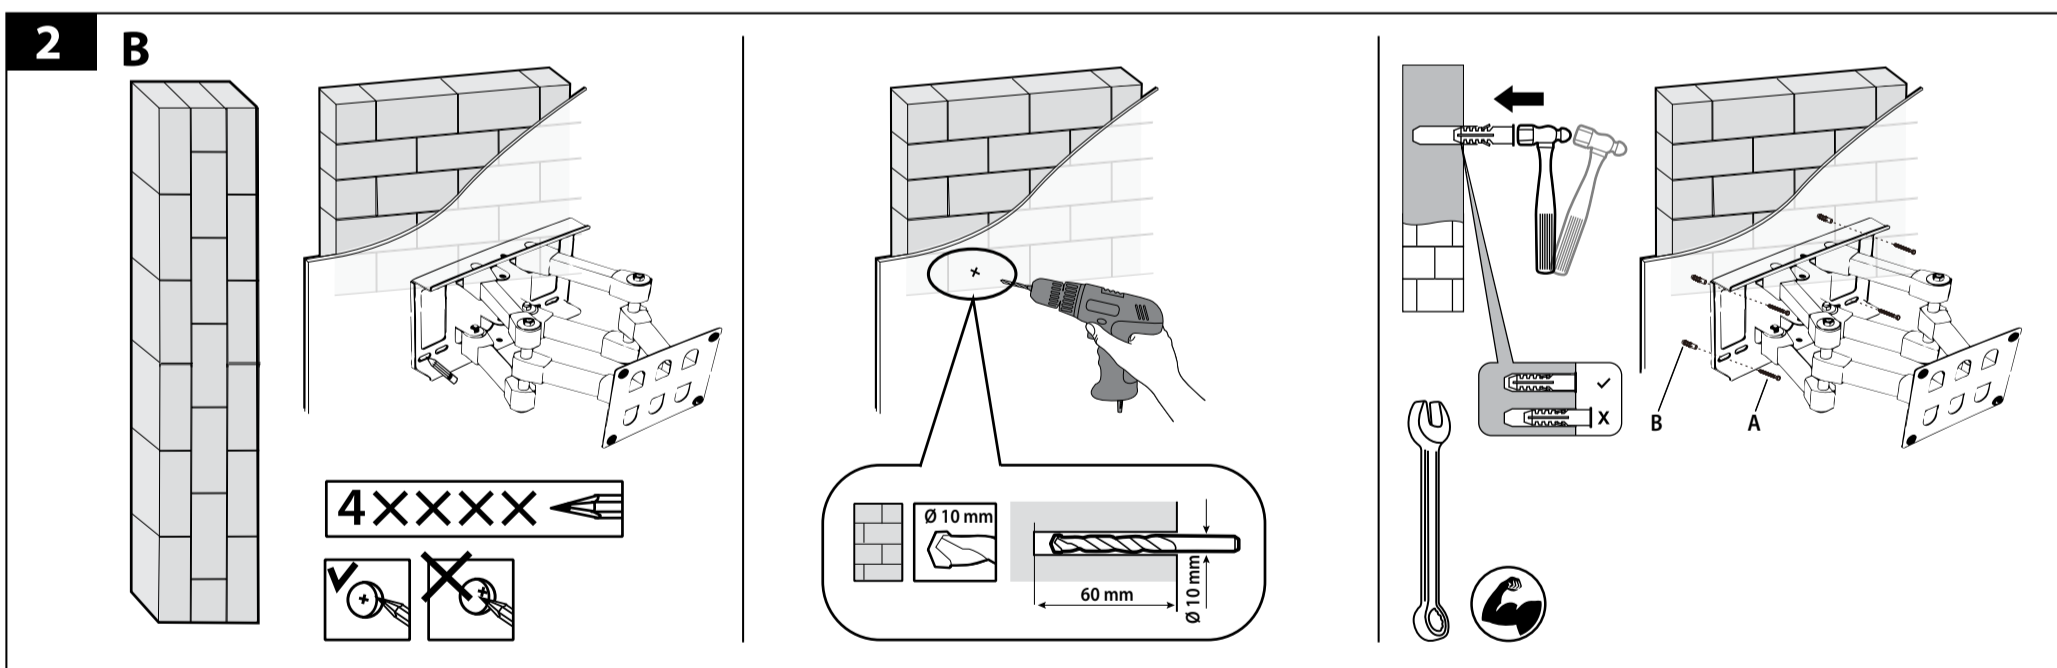

DE Kompilation • EN Complectation • RU Комплектация • UA Комплектація • BY Камплектацыя • KZ
Комплектациясы • GE კომპლექტაცია • MD Deplinăteaa asortimentului • AM Чааһр • KG Комплектациясы
• AZ əvvəl • LT Komponentai. • LV Sastāvdaļas. • EE Komponentid

DE Notwendigen werkzeuge • EN Necessary tools •
RU Необходимые инструменты • UA Необхідні інструменти • BY
Неабходны прылады • KZ Қажетті құрал-саймандар •
GE საჭირო ინსტრუმენტი • MD Instrumente necesare • AM Անհրաժեշտ
սարքավանքը • KG Зарыл аспаптар • AZ lazım olan aletler • LT Reikalingi
įrankiai. • LV Nepieciešamie instrumenti. • EE Vajalikud tööriistad

* Производитель оставляет за собой право без уведомления потребителя вносить изменения в конструкцию изделий для улучшения их технологических и эксплуатационных параметров. Технические характеристики товара могут отличаться, уточняйте технические характеристики товара на момент покупки и оплаты. Вся информация о товаре носит справочный характер и не является публичной офертой в соответствии с пунктом 2 статьи 437 ГК РФ.
** **Внимание!** Срок службы данного изделия неограничен, при условии, что эксплуатация изделия производится в соответствии с данным руководством и применимыми техническими стандартами. Дату изготовления изделия можно найти в серийном номере, расположенном на идентификационной наклейке на коробке изделия. Серийный номер состоит из 9 знаков. 4-й и 5-й знаки обозначают месяц, 6-й - 9-й — год выпуска изделия.