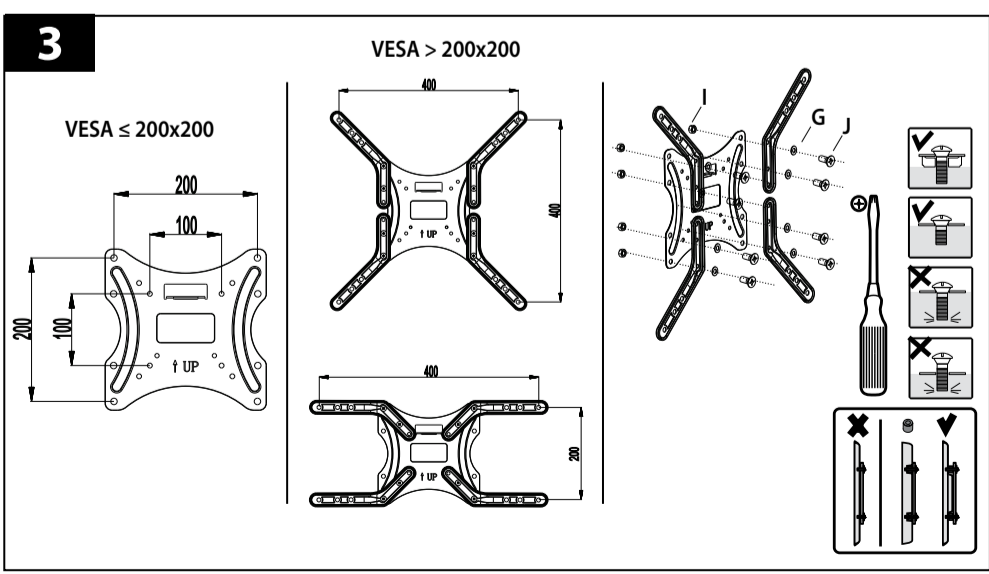

DE Kompilation • EN Complectation • RU Комплектация • UA Комплектація • BY Камплектацыя • KZ
Комплектациясы • GE კომპლექტაცია • MD Deplinăteaa asortimentului • AM Чыақпұр • KG Комплектациясы
• AZ əvvel • LT Komponentai. • LV Sastāvdaļas. • EE Komponentid

DE Notwendigen werkzeuge • EN Necessary tools •
RU Необходимые инструменты • UA Необхідні інструменти • BY
Неабходныя прылады • KZ Қажетті құрал-саймандар •
GE საჭირო ინსტრუმენტი • MD Instrumente necesare • AM Անհրաժեշտ
Կարգավորողները • KG Зарыл аспаптар • AZ lazım olan aletler • LT Reikalingi
įrankiai. • LV Nepieciešamie instrumenti. • EE Vajalikud tööriistad

* Производитель оставляет за собой право без уведомления потребителя вносить изменения в конструкцию изделий для улучшения их технологических и эксплуатационных параметров. Технические характеристики товара могут отличаться, уточняйте технические характеристики товара на момент покупки и оплаты. Вся информация о товаре носит справочный характер и не является публичной офертой в соответствии с пунктом 2 статьи 437 ГК РФ.
** Внимание! Срок службы данного изделия неограничен, при условии, что эксплуатация изделия производится в соответствии с данным руководством и применимыми техническими стандартами. Дату изготовления изделия можно найти в серийном номере, расположенном на идентификационной наклейке на коробке изделия. Серийный номер состоит из 9 знаков. 4-й и 5-й знаки обозначают месяц, 6-й - 9-й — год выпуска изделия.