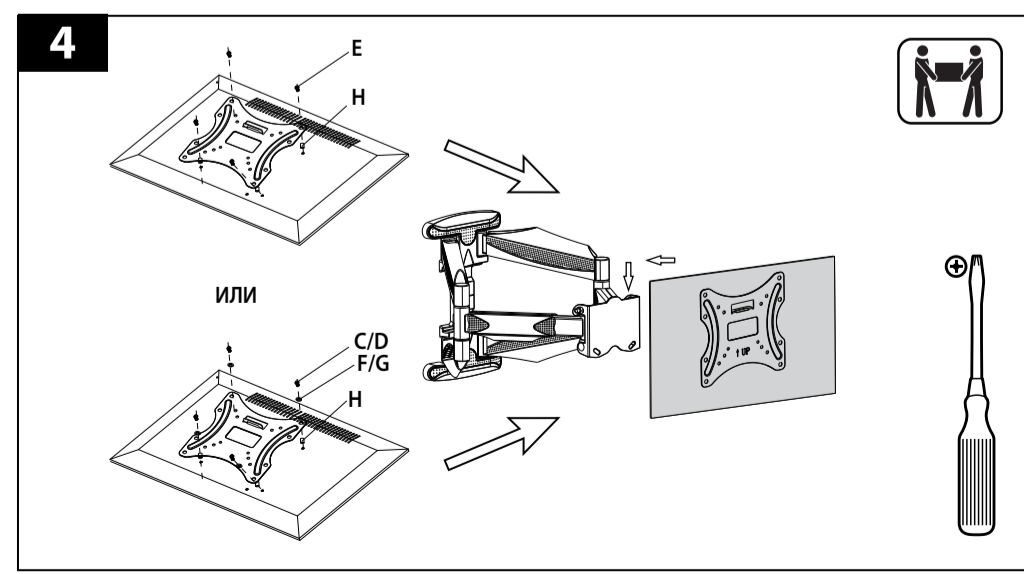

DE Kompilation • EN Complectation • RU Комплектация • UA Комплектація • BY Камплектацыя • KZ
Комплектациясы • GE კომპლექტაცია • MD Deplinăteaa asortimentului • AM Чыақпұр • KG Комплектациясы
• AZ əvvel • LT Komponentai. • LV Sastāvdaļas. • EE Komponentid

DE Notwendigen werkzeuge • EN Necessary tools •
RU Необходимые инструменты • UA Необхідні інструменти • BY
Неабходныя прылады • KZ Қажетті құрал-саймандар •
GE საჭირო ინსტრუმენტი • MD Instrumente necesare • AM Անհրաժեշտ
Կարգավորողները • KG Зарыл аспаптар • AZ lazım olan aletler • LT Reikalingi
įrankiai. • LV Nepieciešamie instrumenti. • EE Vajalikud tööriistad

* Производитель оставляет за собой право без уведомления потребителя вносить изменения в конструкцию изделий для улучшения их технологических и эксплуатационных параметров. Технические характеристики товара могут отличаться, уточняйте технические характеристики товара на момент покупки и оплаты. Вся информация о товаре носит справочный характер и не является публичной офертой в соответствии с пунктом 2 статьи 437 ГК РФ.
** Внимание! Срок службы данного изделия неограничен, при условии, что эксплуатация изделия производится в соответствии с данным руководством и применимыми техническими стандартами. Дату изготовления изделия можно найти в серийном номере, расположенном на идентификационной наклейке на коробке изделия. Серийный номер состоит из 9 знаков. 4-й и 5-й знаки обозначают месяц, 6-й - 9-й — год выпуска изделия.