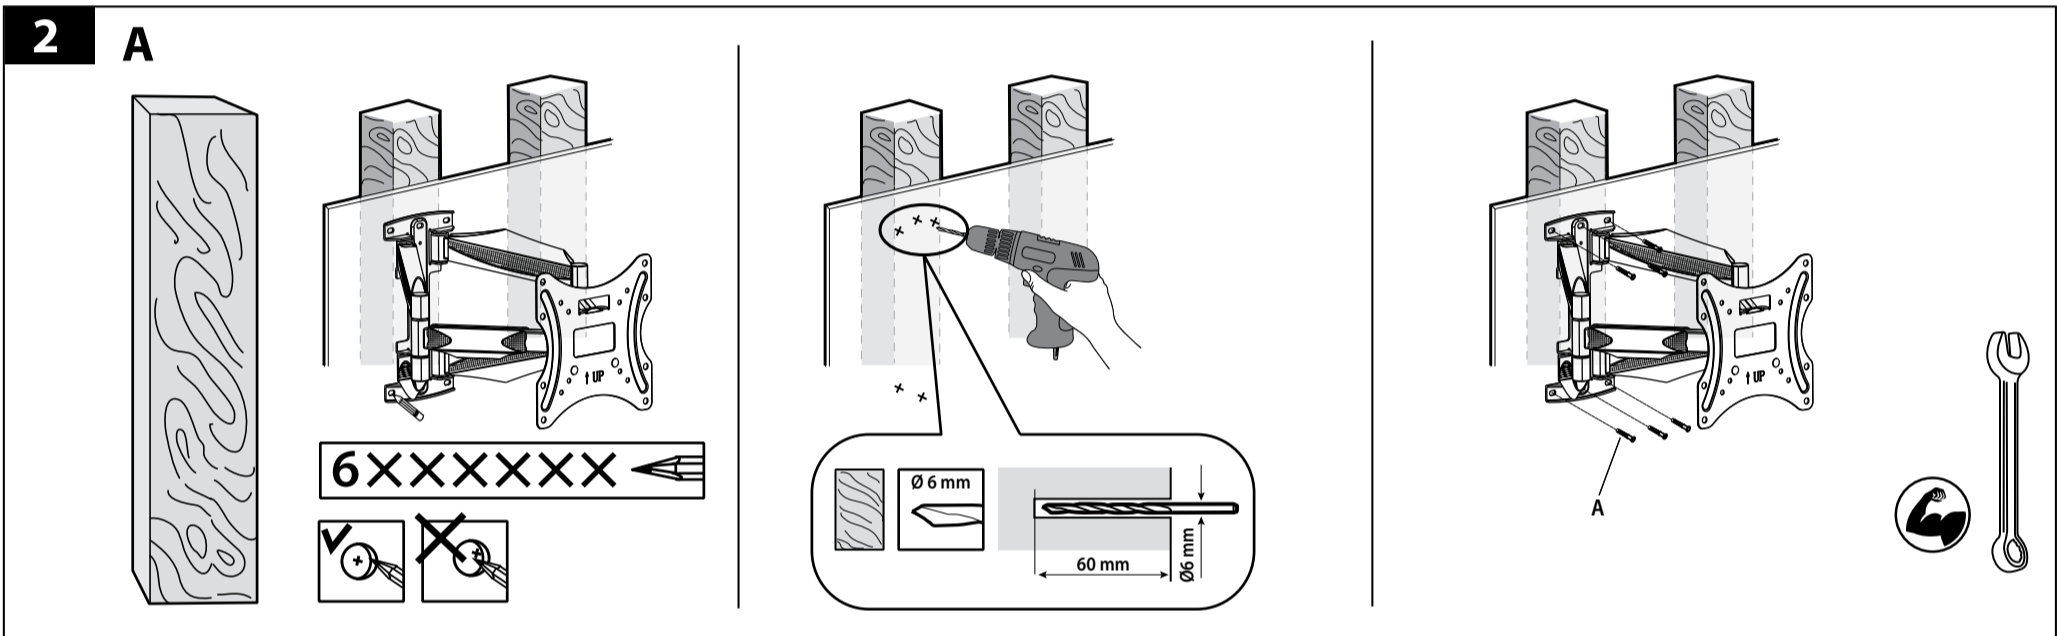

DE Kompilation • EN Complectation • RU Комплектация • UA Комплектація • BY Камплектацыя • KZ
Комплектациясы • GE კომპლექტაცია • MD Deplinăteaa asortimentului • AM Чыақпұр • KG Комплектациясы
• AZ əvvel • LT Komponentai. • LV Sastāvdaļas. • EE Komponentid

DE Notwendigen werkzeuge • EN Necessary tools •
RU Необходимые инструменты • UA Необхідні інструменти • BY
Неабходныя прылады • KZ Қажетті құрал-саймандар •
GE საჭირო ინსტრუმენტი • MD Instrumente necesare • AM Անհրաժեշտ
Կարգավորողները • KG Зарыл аспаптар • AZ lazım olan aletler • LT Reikalingi
įrankiai. • LV Nepieciešamie instrumenti. • EE Vajalikud tööriistad

* Производитель оставляет за собой право без уведомления потребителя вносить изменения в конструкцию изделий для улучшения их технологических и эксплуатационных параметров. Технические характеристики товара могут отличаться, уточняйте технические характеристики товара на момент покупки и оплаты. Вся информация о товаре носит справочный характер и не является публичной офертой в соответствии с пунктом 2 статьи 437 ГК РФ.
** Внимание! Срок службы данного изделия неограничен, при условии, что эксплуатация изделия производится в соответствии с данным руководством и применимыми техническими стандартами. Дату изготовления изделия можно найти в серийном номере, расположенном на идентификационной наклейке на коробке изделия. Серийный номер состоит из 9 знаков. 4-й и 5-й знаки обозначают месяц, 6-й - 9-й — год выпуска изделия.