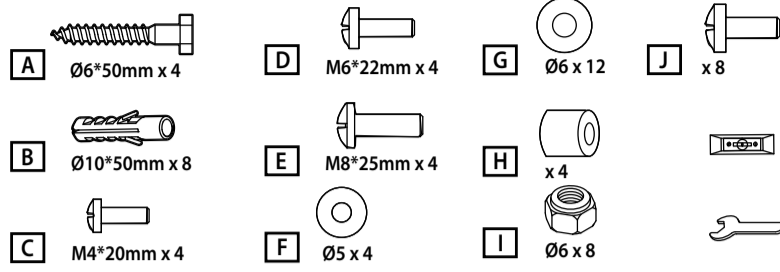

DE Kompilation • EN Complectation • RU Комплектация • UA Комплектація • BY Камплектацыя • KZ
Комплектациясы • GE კომპლექტაცია • MD Deplinăteaa asortimentului • AM Чыақпұр • KG Комплектациясы
• AZ əvvel • LT Komponentai. • LV Sastāvdaļas. • EE Komponentid

DE Notwendigen werkzeuge • EN Necessary tools •
RU Необходимые инструменты • UA Необхідні інструменти • BY
Неабходныя прылады • KZ Қажетті құрал-саймандар •
GE საჭირო ინსტრუმენტი • MD Instrumente necesare • AM Անհրաժեշտ
Կարգավորողները • KG Зарыл аспаптар • AZ lazım olan aletler • LT Reikalingi
įrankiai. • LV Nepieciešamie instrumenti. • EE Vajalikud tööriistad

* Производитель оставляет за собой право без уведомления потребителя вносить изменения в конструкцию изделий для улучшения их технологических и эксплуатационных параметров. Технические характеристики товара могут отличаться, уточняйте технические характеристики товара на момент покупки и оплаты. Вся информация о товаре носит справочный характер и не является публичной офертой в соответствии с пунктом 2 статьи 437 ГК РФ.
** Внимание! Срок службы данного изделия неограничен, при условии, что эксплуатация изделия производится в соответствии с данным руководством и применимыми техническими стандартами. Дату изготовления изделия можно найти в серийном номере, расположенном на идентификационной наклейке на коробке изделия. Серийный номер состоит из 9 знаков. 4-й и 5-й знаки обозначают месяц, 6-й - 9-й — год выпуска изделия.