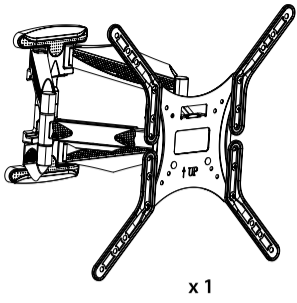

DE Kompilation • EN Complectation • RU Комплектация • UA Комплектація • BY Камплектацыя • KZ
Комплектациясы • GE კომპლექტაცია • MD Deplinăteaa asortimentului • AM Чыақпұр • KG Комплектациясы
• AZ əvvel • LT Komponentai. • LV Sastāvdaļas. • EE Komponentid

DE Notwendigen werkzeuge • EN Necessary tools •
RU Необходимые инструменты • UA Необхідні інструменти • BY
Неабходныя прылады • KZ Қажетті құрал-саймандар •
GE საჭირო ინსტრუმენტი • MD Instrumente necesare • AM Անհրաժեշտ
Կարգավորողները • KG Зарыл аспаптар • AZ lazım olan aletler • LT Reikalingi
įrankiai. • LV Nepieciešamie instrumenti. • EE Vajalikud tööriistad

* Производитель оставляет за собой право без уведомления потребителя вносить изменения в конструкцию изделий для улучшения их технологических и эксплуатационных параметров. Технические характеристики товара могут отличаться, уточняйте технические характеристики товара на момент покупки и оплаты. Вся информация о товаре носит справочный характер и не является публичной офертой в соответствии с пунктом 2 статьи 437 ГК РФ.
** Внимание! Срок службы данного изделия неограничен, при условии, что эксплуатация изделия производится в соответствии с данным руководством и применимыми техническими стандартами. Дату изготовления изделия можно найти в серийном номере, расположенном на идентификационной наклейке на коробке изделия. Серийный номер состоит из 9 знаков. 4-й и 5-й знаки обозначают месяц, 6-й - 9-й — год выпуска изделия.