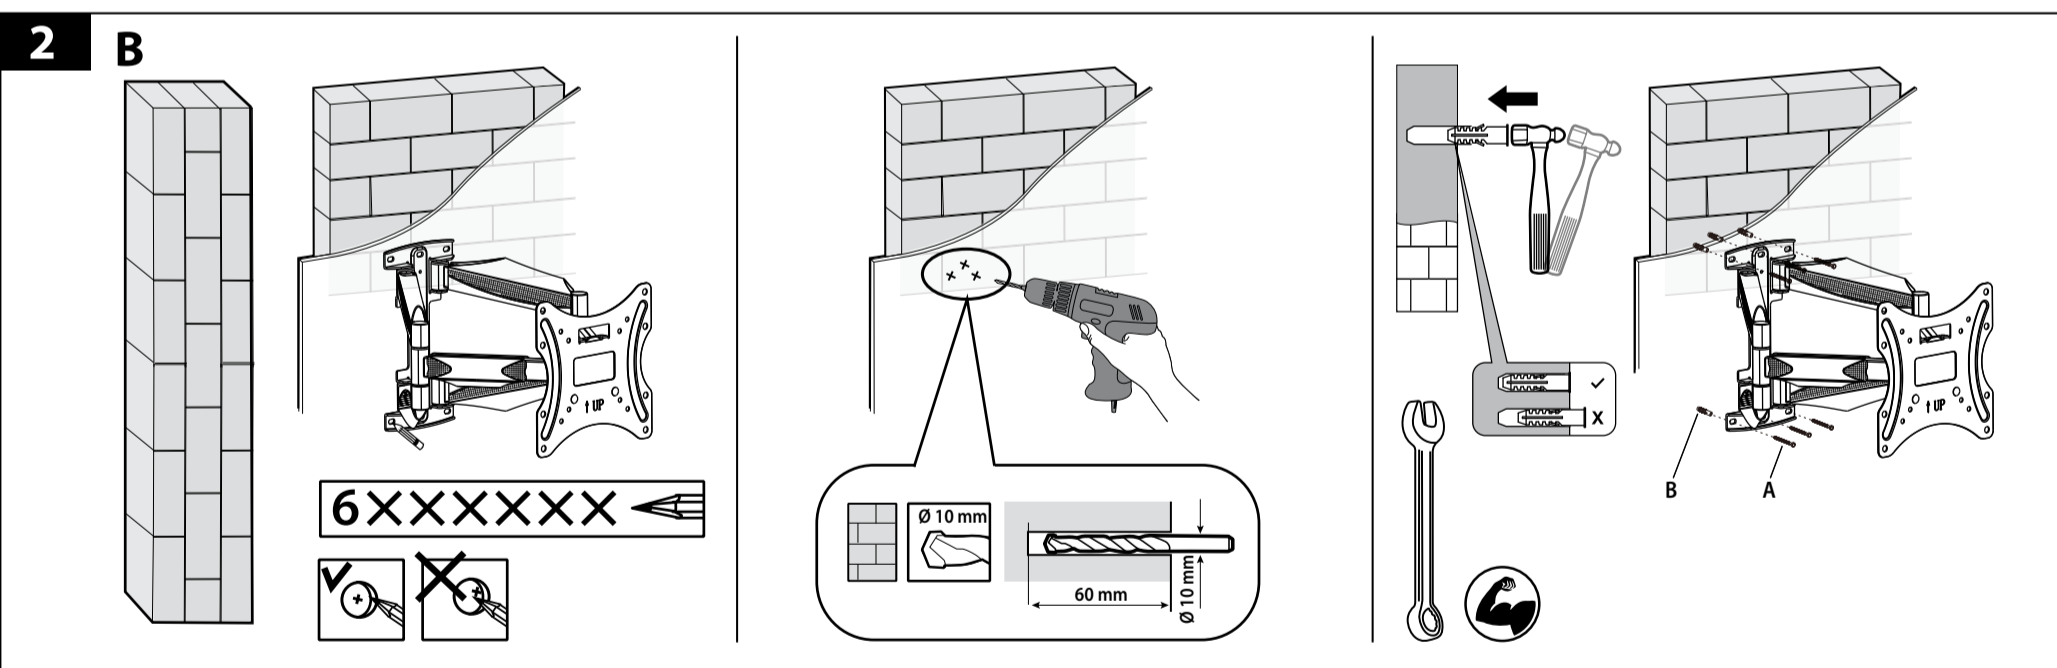

DE Kompilation • EN Complectation • RU Комплектация • UA Комплектація • BY Камплектацыя • KZ
Комплектациясы • GE კომპლექტაცია • MD Deplinăteaa asortimentului • AM Чыақпұр • KG Комплектациясы
• AZ əvvel • LT Komponentai. • LV Sastāvdaļas. • EE Komponentid

DE Notwendigen werkzeuge • EN Necessary tools •
RU Необходимые инструменты • UA Необхідні інструменти • BY
Неабходныя прылады • KZ Қажетті құрал-саймандар •
GE საჭირო ინსტრუმენტი • MD Instrumente necesare • AM Անհրաժեշտ
Կարգավորողները • KG Зарыл аспаптар • AZ lazım olan aletler • LT Reikalingi
įrankiai. • LV Nepieciešamie instrumenti. • EE Vajalikud tööriistad

* Производитель оставляет за собой право без уведомления потребителя вносить изменения в конструкцию изделий для улучшения их технологических и эксплуатационных параметров. Технические характеристики товара могут отличаться, уточняйте технические характеристики товара на момент покупки и оплаты. Вся информация о товаре носит справочный характер и не является публичной офертой в соответствии с пунктом 2 статьи 437 ГК РФ.
** Внимание! Срок службы данного изделия неограничен, при условии, что эксплуатация изделия производится в соответствии с данным руководством и применимыми техническими стандартами. Дату изготовления изделия можно найти в серийном номере, расположенном на идентификационной наклейке на коробке изделия. Серийный номер состоит из 9 знаков. 4-й и 5-й знаки обозначают месяц, 6-й - 9-й — год выпуска изделия.