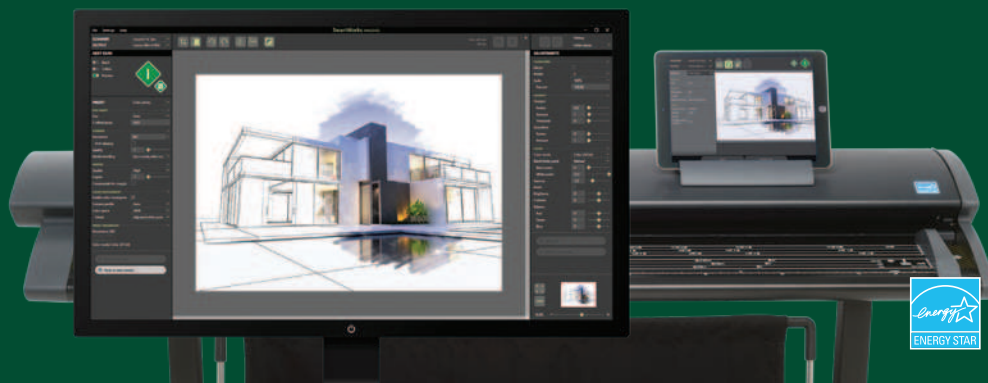

colortrac.com/smartlfcsci

Colortrac HQ и EMEA: Global Scanning UK Ltd., St Ives, UK (Великобритания), +44 1480 464618
Colortrac, США: Global Scanning Americas (VA) Inc., Chantilly, VA, USA (США, штат Вирджиния), +1 703 717 5631
Colortrac, Япония и Азия: Global Scanning Japan A/S, Yokohama-Shi, Japan (Япония), +81 45 548 6991