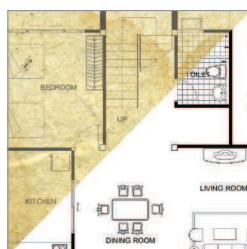

Повышение качества исходных материалов