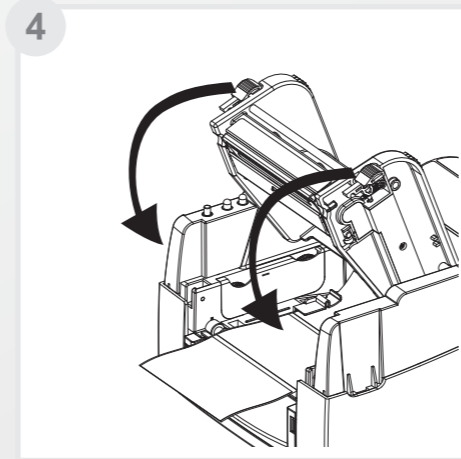

Godex China
infoGC@godexintl.com
+86-21-5665-1313

Godex Europe
infoGE@godexintl.com
+49-2195-59599-0

Quick Guide : G500
Version : Ver.B
Issue Date : 2018.05.07
P/N : 317-025000-303

3

4

5