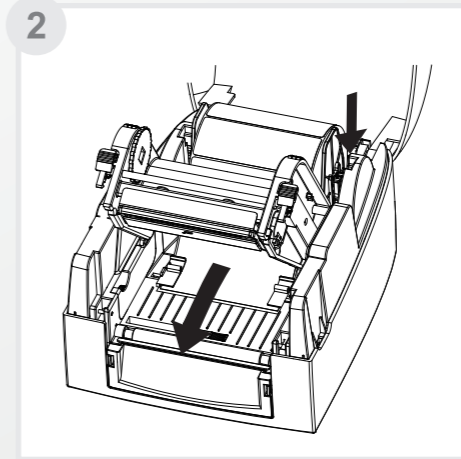

Godex China
infoGC@godexintl.com
+86-21-5665-1313

Godex Europe
infoGE@godexintl.com
+49-2195-59599-0

Quick Guide : G500
Version : Ver.B
Issue Date : 2018.05.07
P/N : 317-025000-303

3

4

5